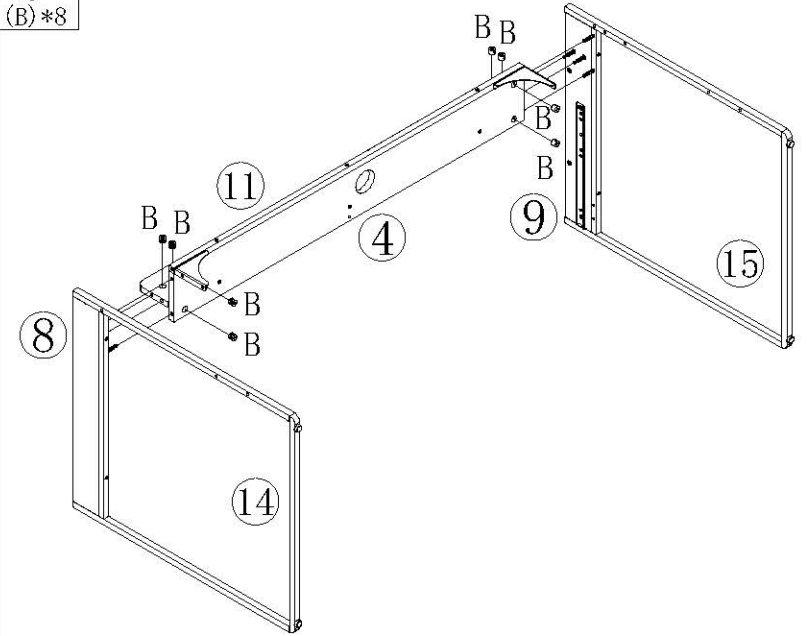

BG097-A/B

安装方法/
Installation method

温馨提示:
请正确使用螺丝, 否则将会造成产品严重损坏

Warm tips:
Please use the correct screws, otherwise the product will be seriously damaged.

注意:
完成组装后再锁紧螺丝

Attention:
Please lock the screws after assembly.