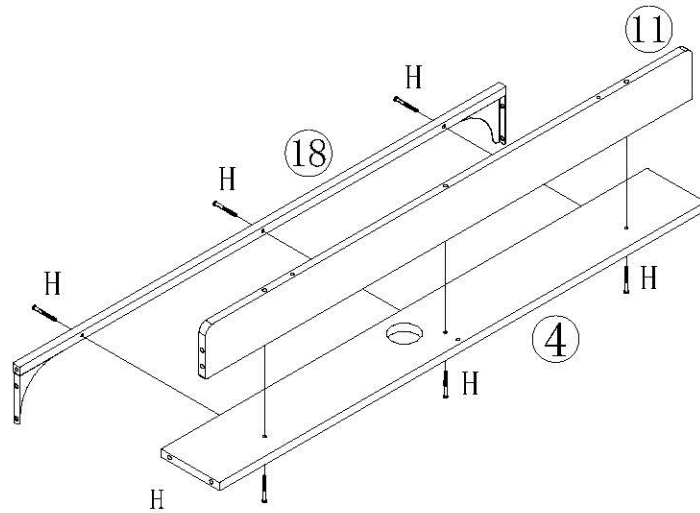

BG097-A/B

安装方法/
Installation method

温馨提示:
请正确使用螺丝, 否则将会造成产品严重损坏

Warm tips:
Please use the correct screws, otherwise the product will be seriously damaged.

注意:
完成组装后再锁紧螺丝

Attention:
Please lock the screws after assembly.