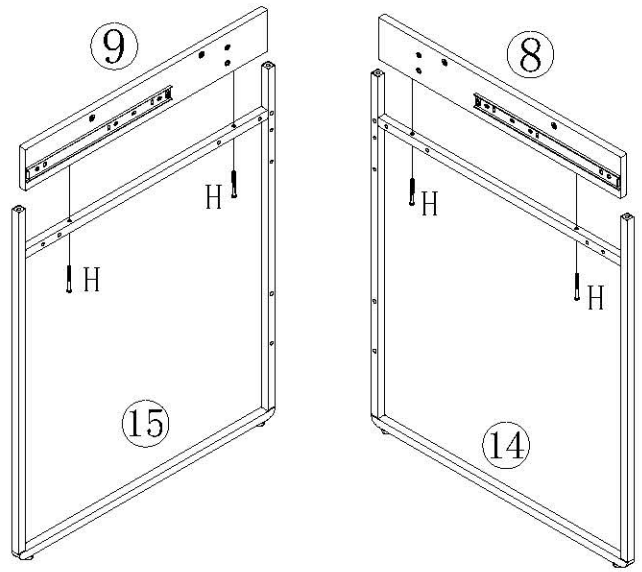

BG097-A/B

安装方法/

Installation method

温馨提示:

请正确使用螺丝, 否则将会造成产品严重损坏

Warm tips:

Please use the correct screws, otherwise the product will be seriously damaged.

注意:

完成组装后再锁紧螺丝

Attention:

Please lock the screws after assembly.

2

3

4