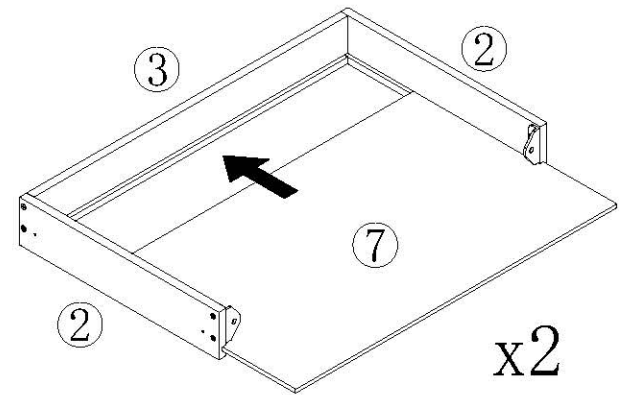

BG097-A/B

安装方法/ Installation method

温馨提示：
请正确使用螺丝，否则将会造成产品严重损坏

Warm tips:
Please use the correct screws, otherwise the product will be seriously damaged.

注意：
完成组装后再锁紧螺丝
Attention:
Please lock the screws after assembly.