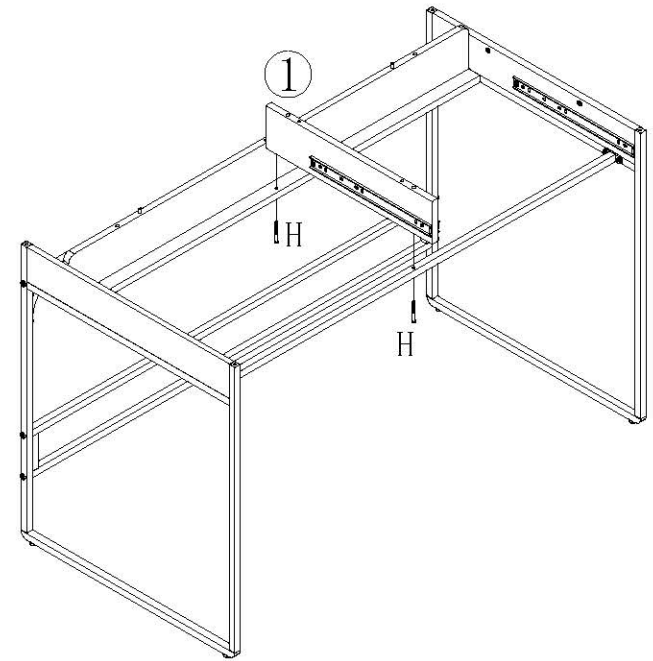

BG097-A/B

安装方法/

Installation method

温馨提示:

请正确使用螺丝, 否则将会造成产品严重损坏

Warm tips:

Please use the correct screws, otherwise the product will be seriously damaged.

注意:

完成组装后再锁紧螺丝

Attention:

Please lock the screws after assembly.

10

12