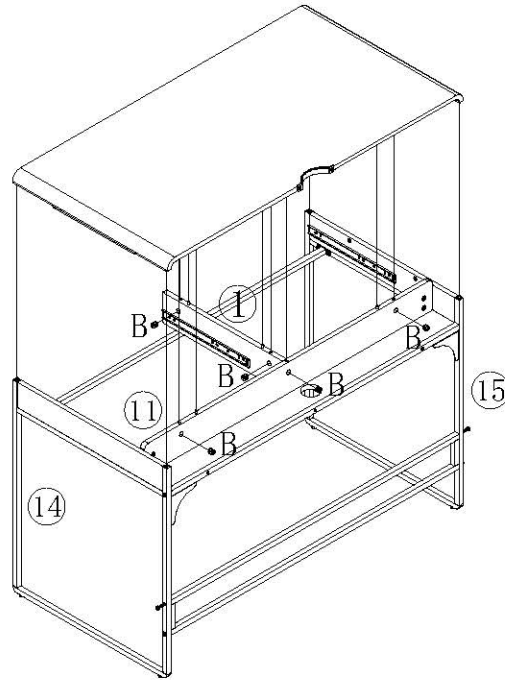

BG097-A/B

安装方法/ Installation method

温馨提示：
请正确使用螺丝，否则将会造成产品严重损坏

Warm tips:
Please use the correct screws, otherwise the product will be seriously damaged.

注意：
完成组装后再锁紧螺丝
Attention:
Please lock the screws after assembly.