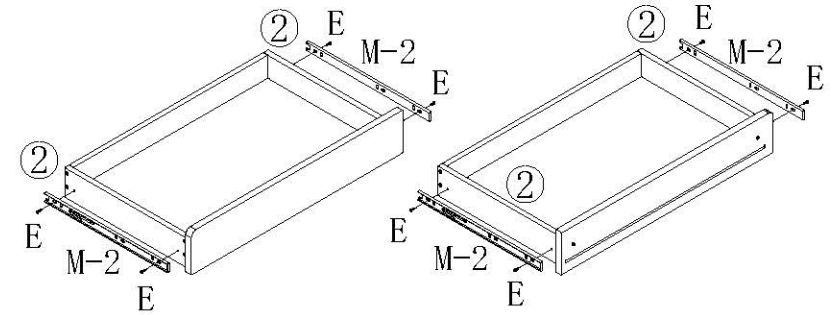

BG097-A/B

安装方法/

Installation method

温馨提示:

请正确使用螺丝, 否则将会造成产品严重损坏

Warm tips:

Please use the correct screws, otherwise the product will be seriously damaged.

注意:

完成组装后再锁紧螺丝

Attention:

Please lock the screws after assembly.

17

18

19

20