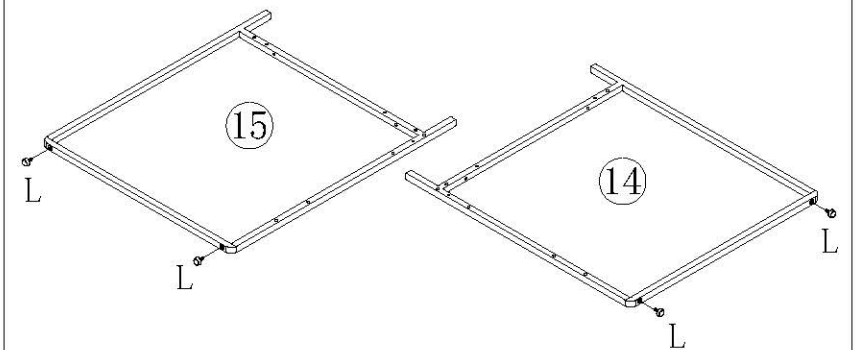

BG097-A/B

安装方法/

Installation method

温馨提示:

请正确使用螺丝, 否则将会造成产品严重损坏

Warm tips:

Please use the correct screws, otherwise the product will be seriously damaged.

注意:

完成组装后再锁紧螺丝

Attention:

Please lock the screws after assembly.

2

3

4