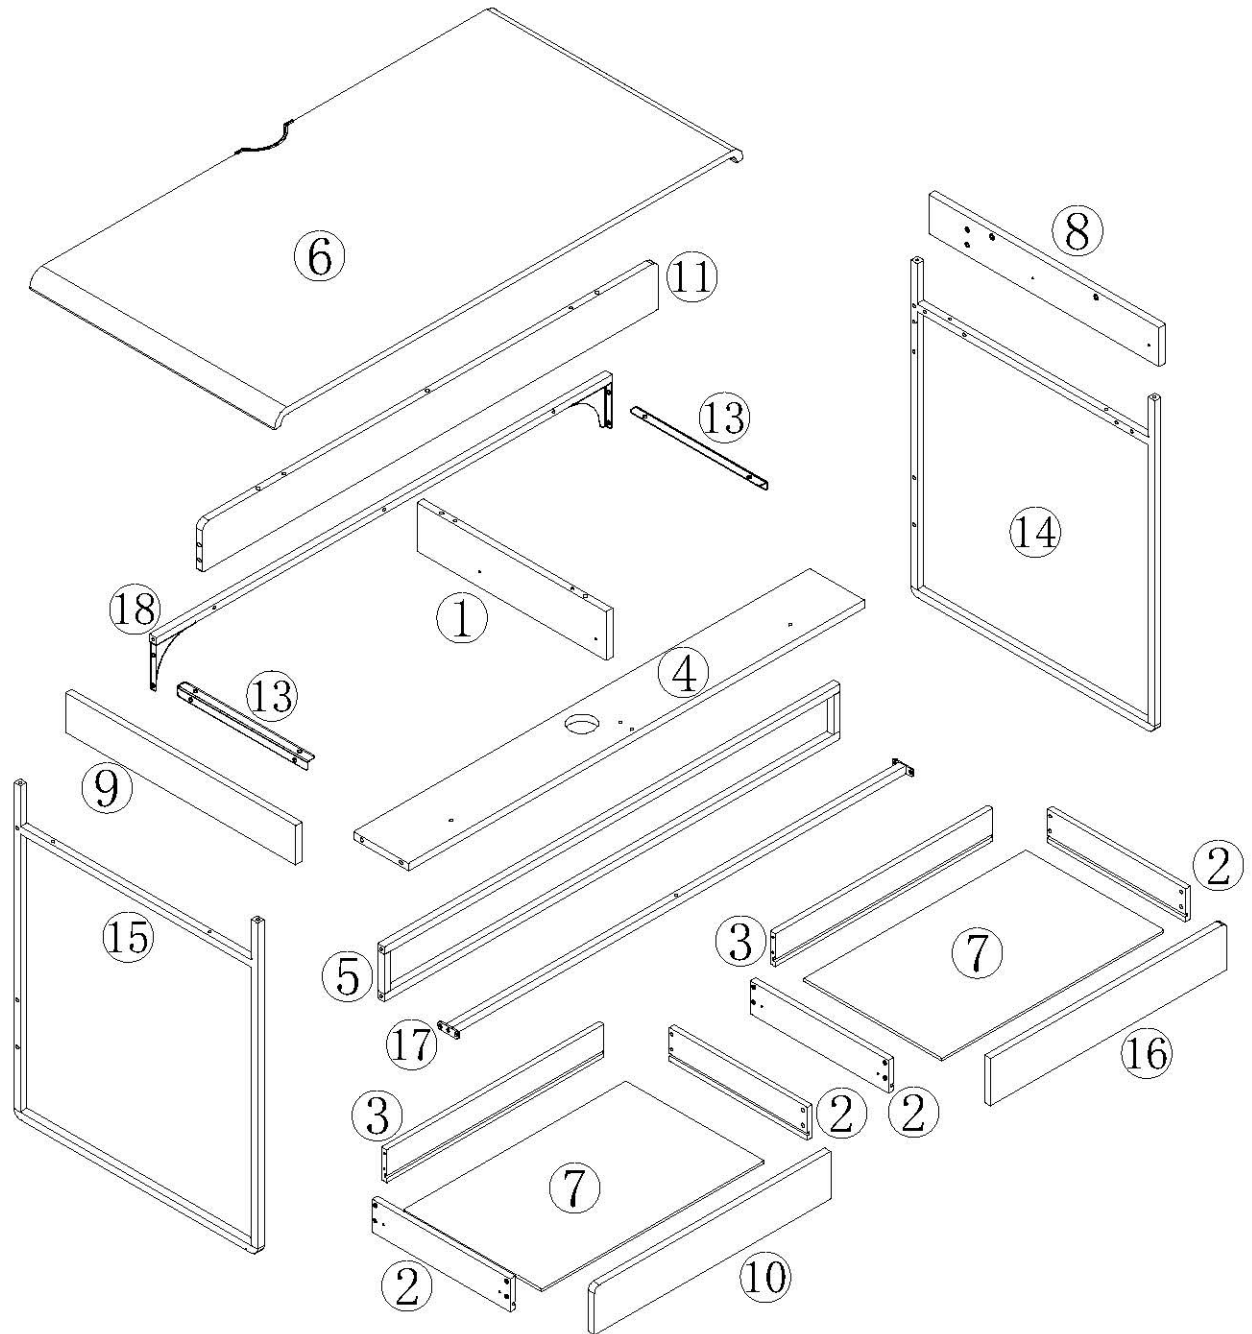

BG097-A/B

安装方法/
Installation method

温馨提示：
请正确使用螺丝，否则将
会造成产品严重损坏

Warm tips:
Please use the correct
screws, otherwise the
product will be
seriously damaged.

注意：
完成组装后再锁紧螺丝
Attention:
Please lock the screws
after assembly.