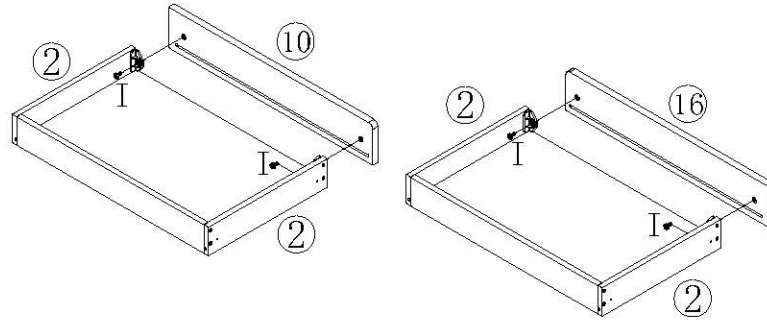

BG097-A/B

安装方法/

Installation method

温馨提示:

请正确使用螺丝, 否则将会造成产品严重损坏

Warm tips:

Please use the correct screws, otherwise the product will be seriously damaged.

注意:

完成组装后再锁紧螺丝

Attention:

Please lock the screws after assembly.

17

18

19

20