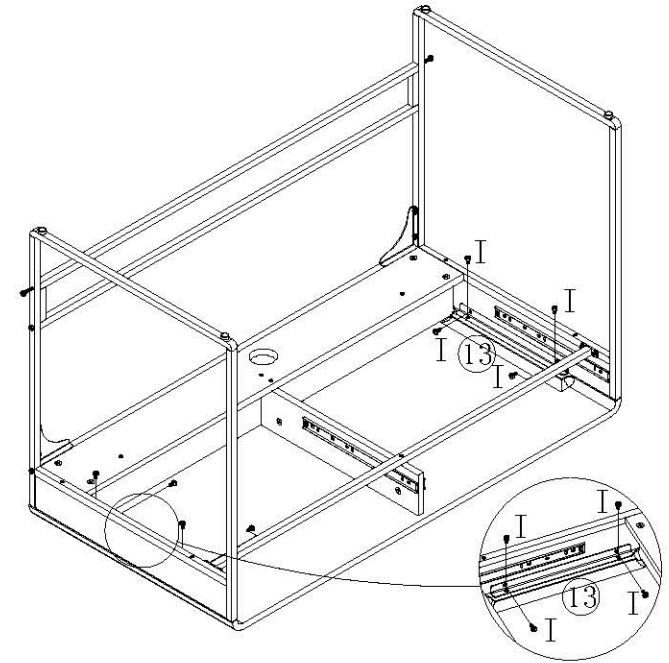

BG097-A/B

安装方法/ Installation method

温馨提示：
请正确使用螺丝，否则将会造成产品严重损坏

Warm tips:
Please use the correct screws, otherwise the product will be seriously damaged.

注意：
完成组装后再锁紧螺丝
Attention:
Please lock the screws after assembly.