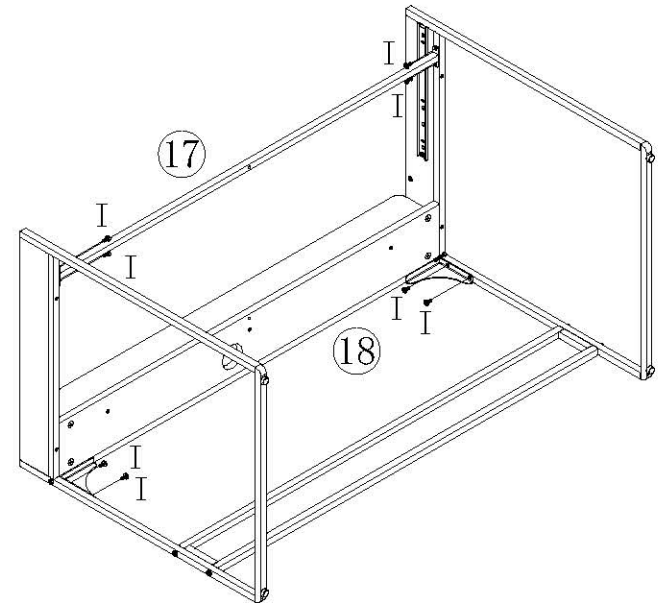

BG097-A/B

安装方法/
Installation method

温馨提示:
请正确使用螺丝, 否则将会造成产品严重损坏

Warm tips:
Please use the correct screws, otherwise the product will be seriously damaged.

注意:
完成组装后再锁紧螺丝

Attention:
Please lock the screws after assembly.