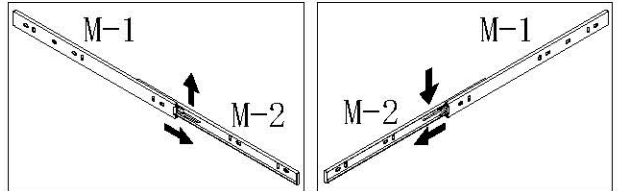

BG097-A/B

安装方法/

Installation method

温馨提示:

请正确使用螺丝, 否则将会造成产品严重损坏

Warm tips:

Please use the correct screws, otherwise the product will be seriously damaged.

注意:

完成组装后再锁紧螺丝

Attention:

Please lock the screws after assembly.

2

3

4