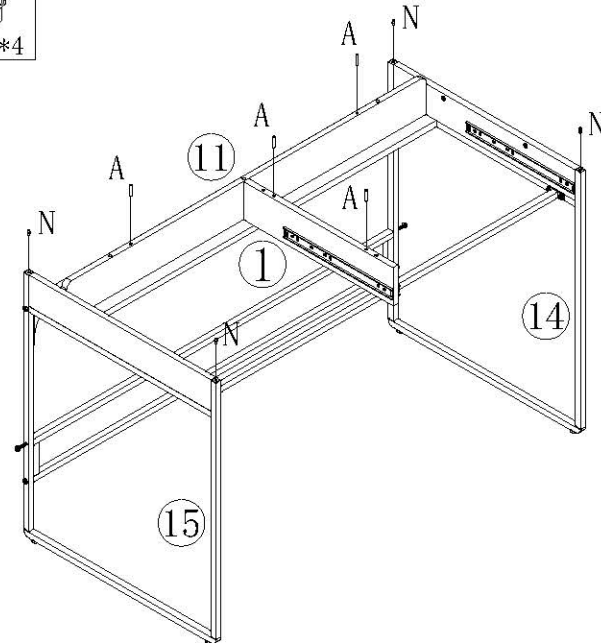

BG097-A/B

安装方法/

Installation method

温馨提示:

请正确使用螺丝, 否则将会造成产品严重损坏

Warm tips:

Please use the correct screws, otherwise the product will be seriously damaged.

注意:

完成组装后再锁紧螺丝

Attention:

Please lock the screws after assembly.

10

12