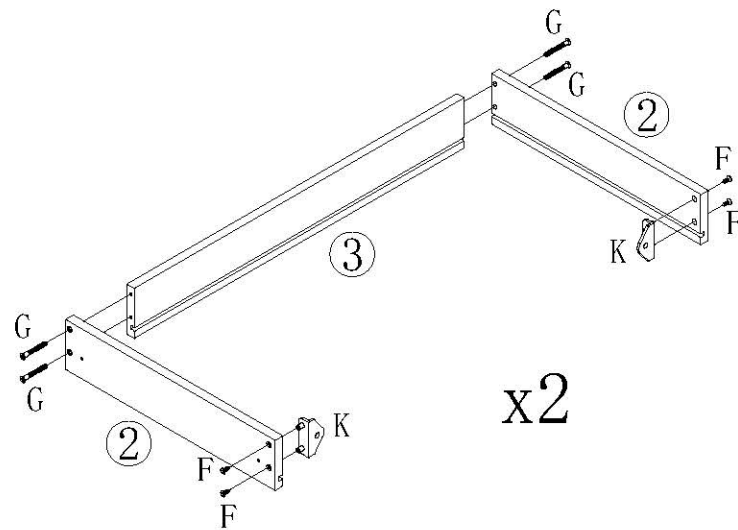

BG097-A/B

安装方法/ Installation method

温馨提示：
请正确使用螺丝，否则将会造成产品严重损坏

Warm tips:
Please use the correct screws, otherwise the product will be seriously damaged.

注意：
完成组装后再锁紧螺丝
Attention:
Please lock the screws after assembly.