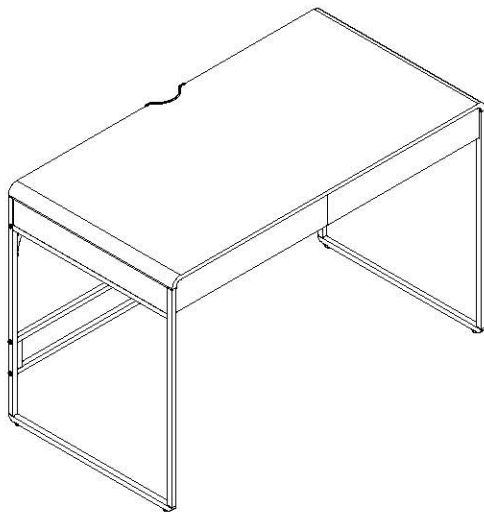

LINSY 林氏家居

安装示意图/Assembly Instruction

产品名称 Model NO.	电脑桌 Computer Desk
产品型号 Product Model	BG097-A/B
尺寸规格 Specification	1150*600*750mm
安装工具 Tool	安装人数 Installer
	

注：为保证设计效果，部分尺寸为定制尺寸，不影响使用。

五金表/Hardware list

 (A)*4 木榫 $\phi 6 \times 30$ Wood tenon	 (B)*13 偏心轮 $\phi 15$ Cam lock	 (C)*8 偏心杆 $M6 \times 40$ Cam bolt	 (D)*5 偏心杆 $ST6 \times 40$ Cam bolt
 (E)*16 十字盘头 $ST4 \times 10$ Cross round screw	 (F)*8 十字沉头 $ST4 \times 12$ Cross screw	 (G)*8 木螺丝 $ST5 \times 38$ Wood screw	 (H)*12 木螺丝 $ST5 \times 50$ Wood screw
 (I)*20 扁圆头螺丝 $M6 \times 12$ Flat round head screw	 (J)*6 扁圆头螺丝 $M6 \times 25$ Flat round head screw	 (K)*4 抽屉连接件 Drawer connectors	 (L)*4 调节脚垫 $M6$ Adjusting the footrest
 (M)*4 14寸两折轨 14-inch three-fold rail	 (N)*4 中转轴 $\phi 5 \times 19$ Rotation shaft	 (O)*1 内六角扳手 $4MM$ Hexagon bar wrench	 (P)*1 穿线盒 Threading Box

部件表/Parts List

编号NO.	名称Name	规格(MM) Specification	数量QTY	材质Material
①	中立板 Middle riser	483.5*103*16	1	刨花板 Particle board
②	抽屉侧板 Side plate	339*70*12	4	刨花板 Particle board
③	抽屉后板 Rear side panel	507*70*12	2	刨花板 Particle board
④	后底板 Rear bottom panel	1118*134*16	1	刨花板 Particle board
⑤	铁框架 Iron frame	1118*116*16	1	钢 Steel
⑥	台面板 Top board	1150*600*33	1	纤维板 Fiberboard
⑦	抽屉底板 Drawer bottom panel	517*333*5	2	纤维板 Fiberboard
⑧	右立板 Right riser	564*85*15	1	纤维板 Fiberboard
⑨	左立板 Left riser	564*85*15	1	纤维板 Fiberboard
⑩	左抽屉面板 Left drawer panels	556*100*15	1	纤维板 Fiberboard
⑪	后拉板 Rear pull plate	1117*103*15	1	纤维板 Fiberboard
⑬	折弯铁片 Bending iron sheet	320*20*20	2	钢 Steel
⑭	右侧架 Right side frame	598*709*16	1	钢 Steel + 塑料 Plastic
⑮	左侧架 Left side frame	598*709*16	1	钢 Steel + 塑料 Plastic
⑯	右抽屉面板 Right drawer panels	556*100*15	1	纤维板 Fiberboard
⑰	连接管 Connecting tubes	1118.5*52*16	1	钢 Steel
⑱	后连接管 Rear connecting tubes	1118*116*16	1	钢 Steel