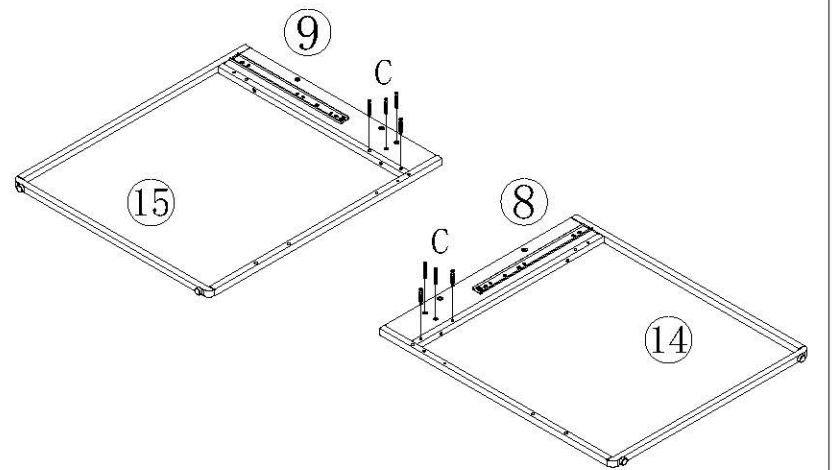

BG097-A/B

安装方法/

Installation method

温馨提示:

请正确使用螺丝, 否则将会造成产品严重损坏

Warm tips:

Please use the correct screws, otherwise the product will be seriously damaged.

注意:

完成组装后再锁紧螺丝

Attention:

Please lock the screws after assembly.

2

3

4