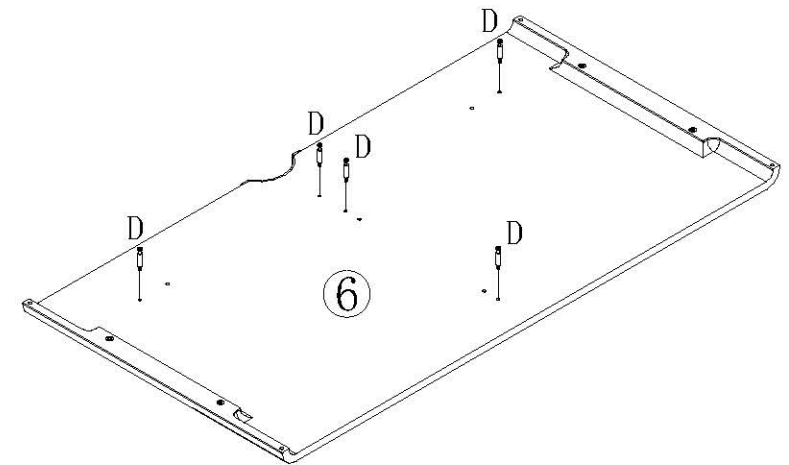

BG097-A/B

安装方法/

Installation method

温馨提示:

请正确使用螺丝, 否则将会造成产品严重损坏

Warm tips:

Please use the correct screws, otherwise the product will be seriously damaged.

注意:

完成组装后再锁紧螺丝

Attention:

Please lock the screws after assembly.

10

12