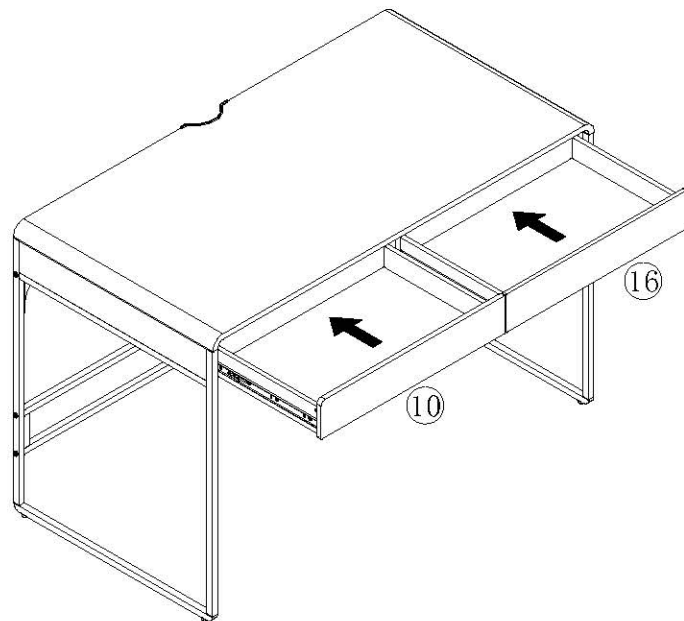

BG097-A/B

安装方法/

Installation method

温馨提示:

请正确使用螺丝, 否则将会造成产品严重损坏

Warm tips:

Please use the correct screws, otherwise the product will be seriously damaged.

注意:

完成组装后再锁紧螺丝

Attention:

Please lock the screws after assembly.

17

18

19

20