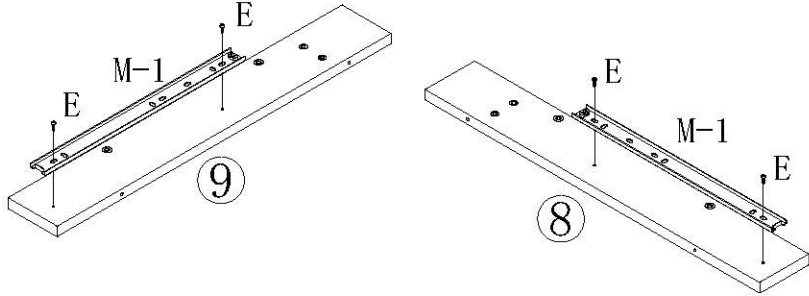

BG097-A/B

安装方法/

Installation method

温馨提示:

请正确使用螺丝, 否则将会造成产品严重损坏

Warm tips:

Please use the correct screws, otherwise the product will be seriously damaged.

注意:

完成组装后再锁紧螺丝

Attention:

Please lock the screws after assembly.

2

3

4