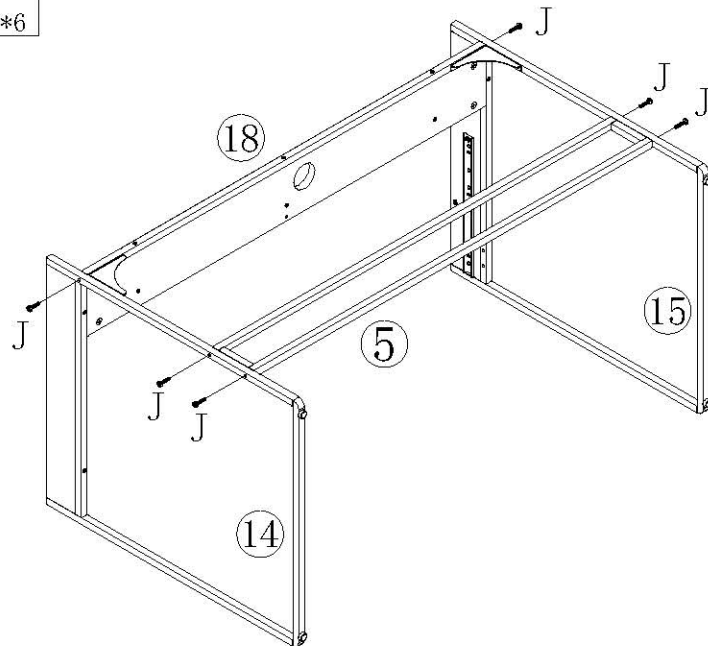

BG097-A/B

安装方法/
Installation method

温馨提示:
请正确使用螺丝, 否则将会造成产品严重损坏

Warm tips:
Please use the correct screws, otherwise the product will be seriously damaged.

注意:
完成组装后再锁紧螺丝

Attention:
Please lock the screws after assembly.