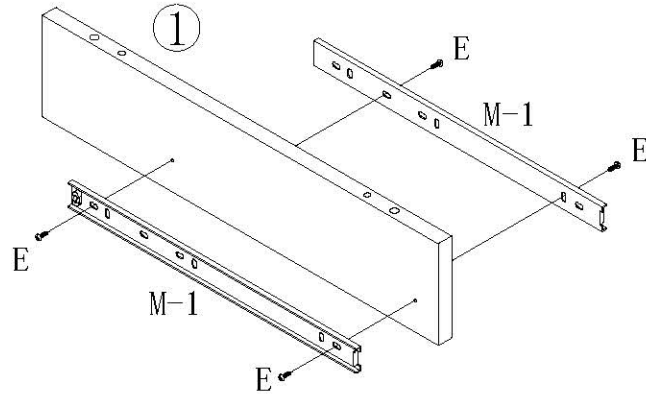

BG097-A/B

安装方法/

Installation method

温馨提示:

请正确使用螺丝, 否则将会造成产品严重损坏

Warm tips:

Please use the correct screws, otherwise the product will be seriously damaged.

注意:

完成组装后再锁紧螺丝

Attention:

Please lock the screws after assembly.

10

12