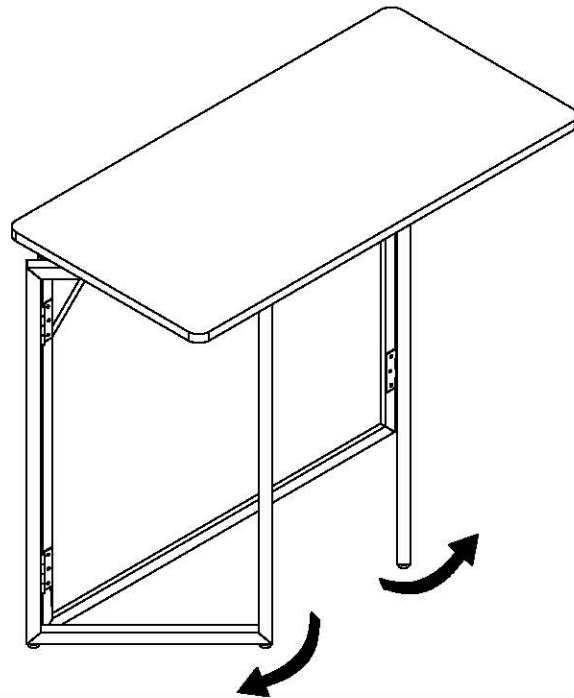

### 安装示意图/Assembly Instruction

产品名称 Model NO.	BG052-A/B 0.8m折叠电脑桌 Folding computer desk
产品规格 Specification	800*400*740/800*57*758mm
安装工具 Tool	安装人数 Installer
	

编号NO.	名称Name	规格 Specification	数量QTY	材质Material
①	折叠电脑桌 Folding computer desk	800*758*57	1	刨花板 铁架 Particle board steel frame

BG052-A/B 0.8m折叠电脑桌

安装方法/Installation method