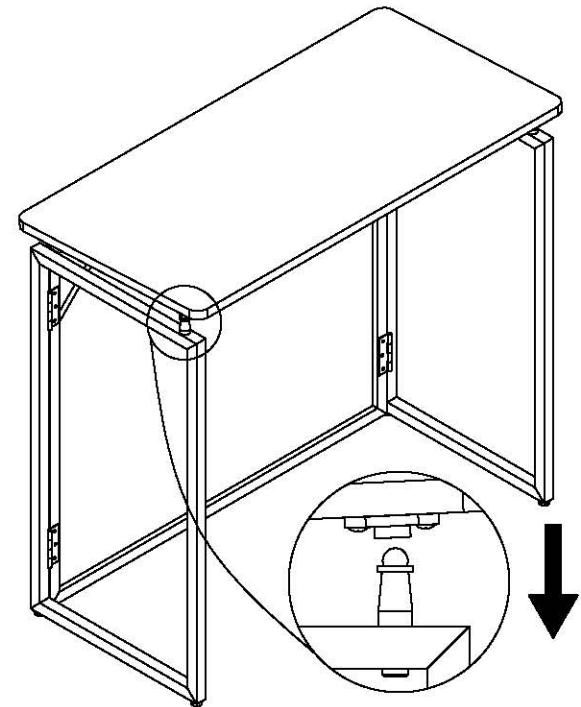

### 安装示意图/Assembly Instruction

产品名称 Model NO.	BG052-A/B 0.8m折叠电脑桌 Folding computer desk
产品规格 Specification	800*400*740/800*57*758mm
安装工具 Tool	安装人数 Installer
	

编号NO.	名称Name	规格 Specification	数量QTY	材质Material
①	折叠电脑桌 Folding computer desk	800*758*57	1	刨花板 铁架 Particle board steel frame

BG052-A/B 0.8m折叠电脑桌

安装方法/Installation method