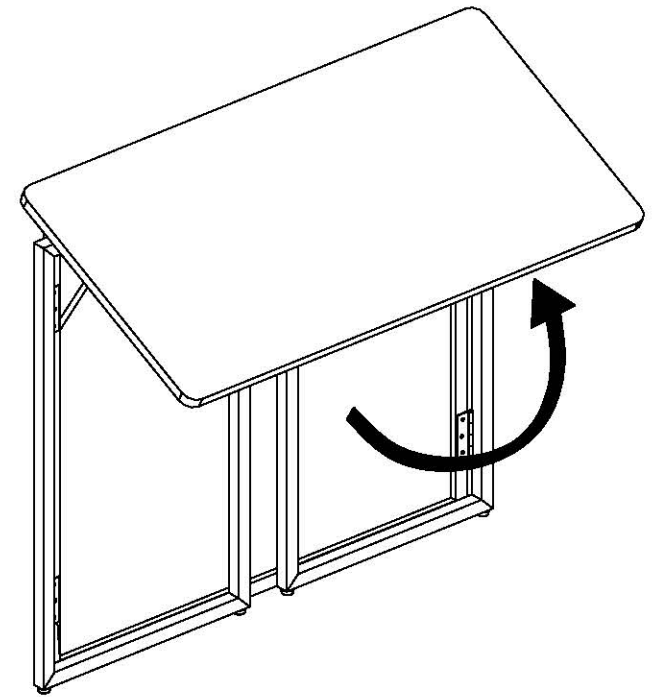

BG052-A/B 0.8m折叠电脑桌

安装方法/Installation method