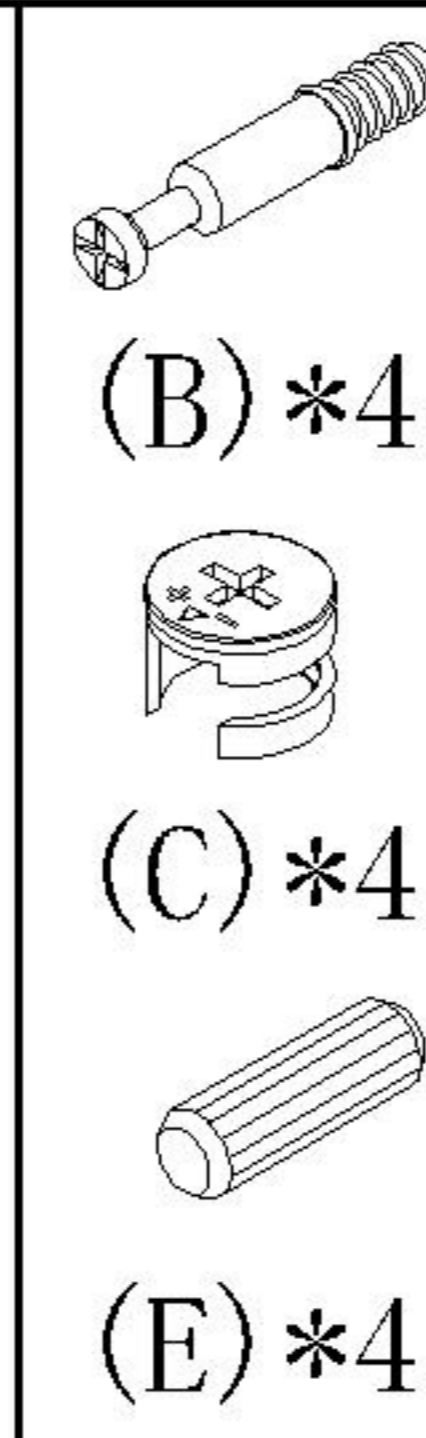

OV2G-A

安装方法/
Installation method

二合一
two-in-one

OV2G-A

安装方法/
Installation method

背板扣

Back Plate Buckle-White

(I)*2