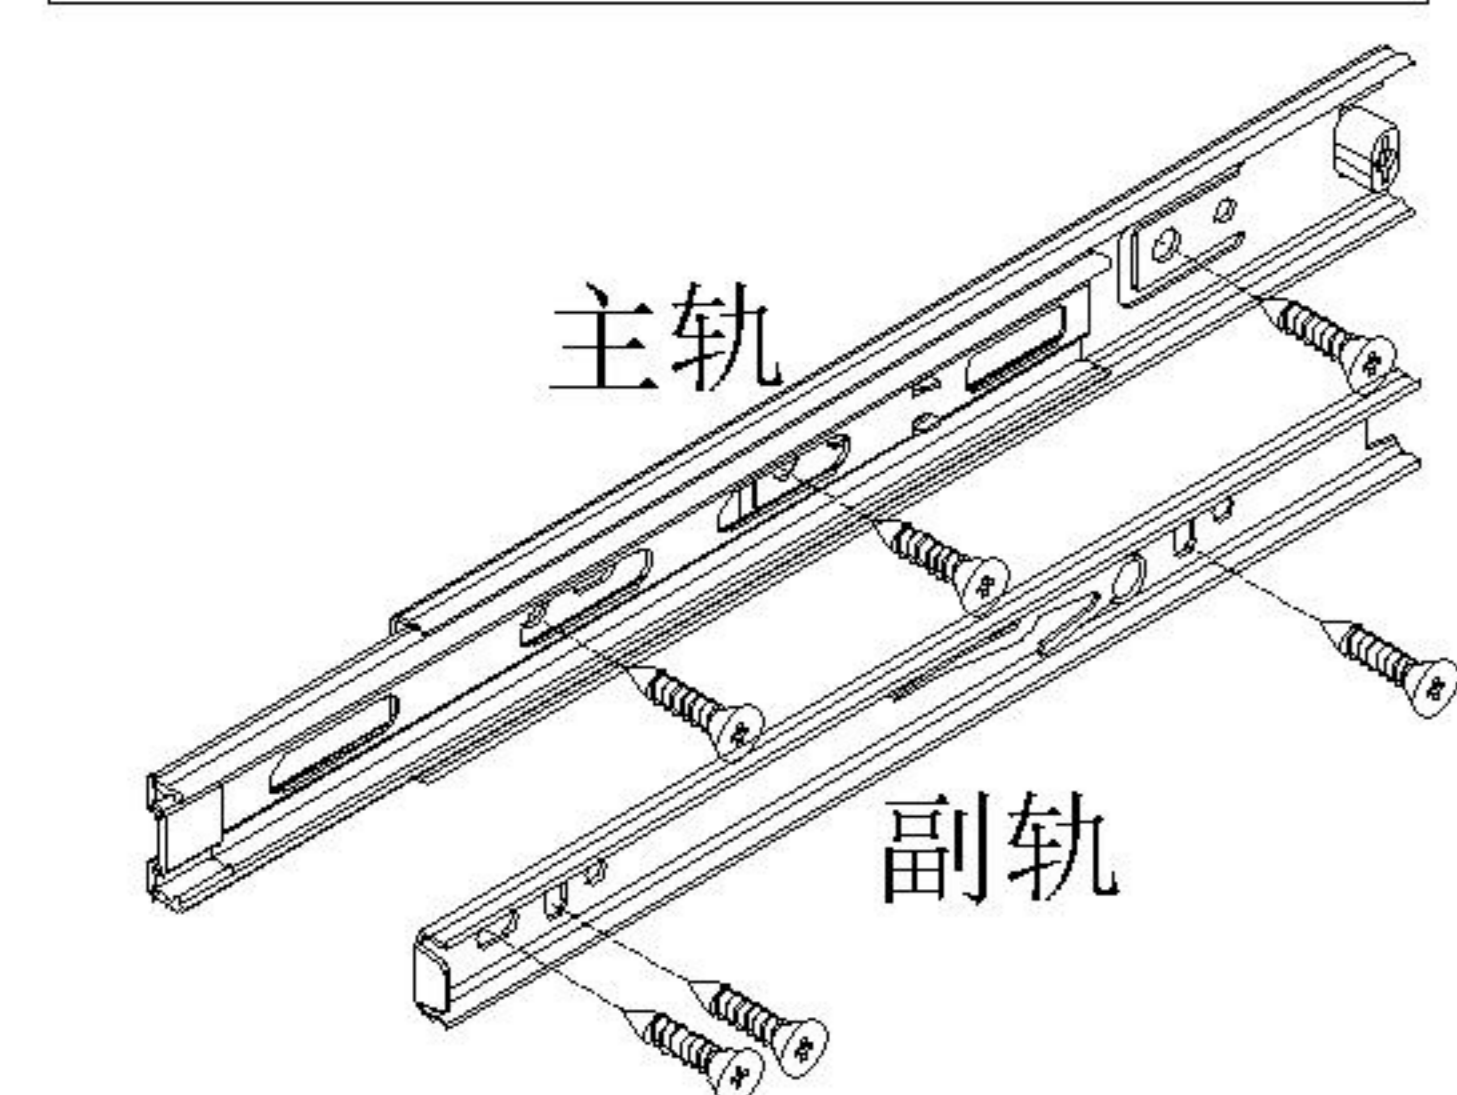

三节滚珠导轨-12''

(F)*18
(N)*3

(K)*4
(G)*4