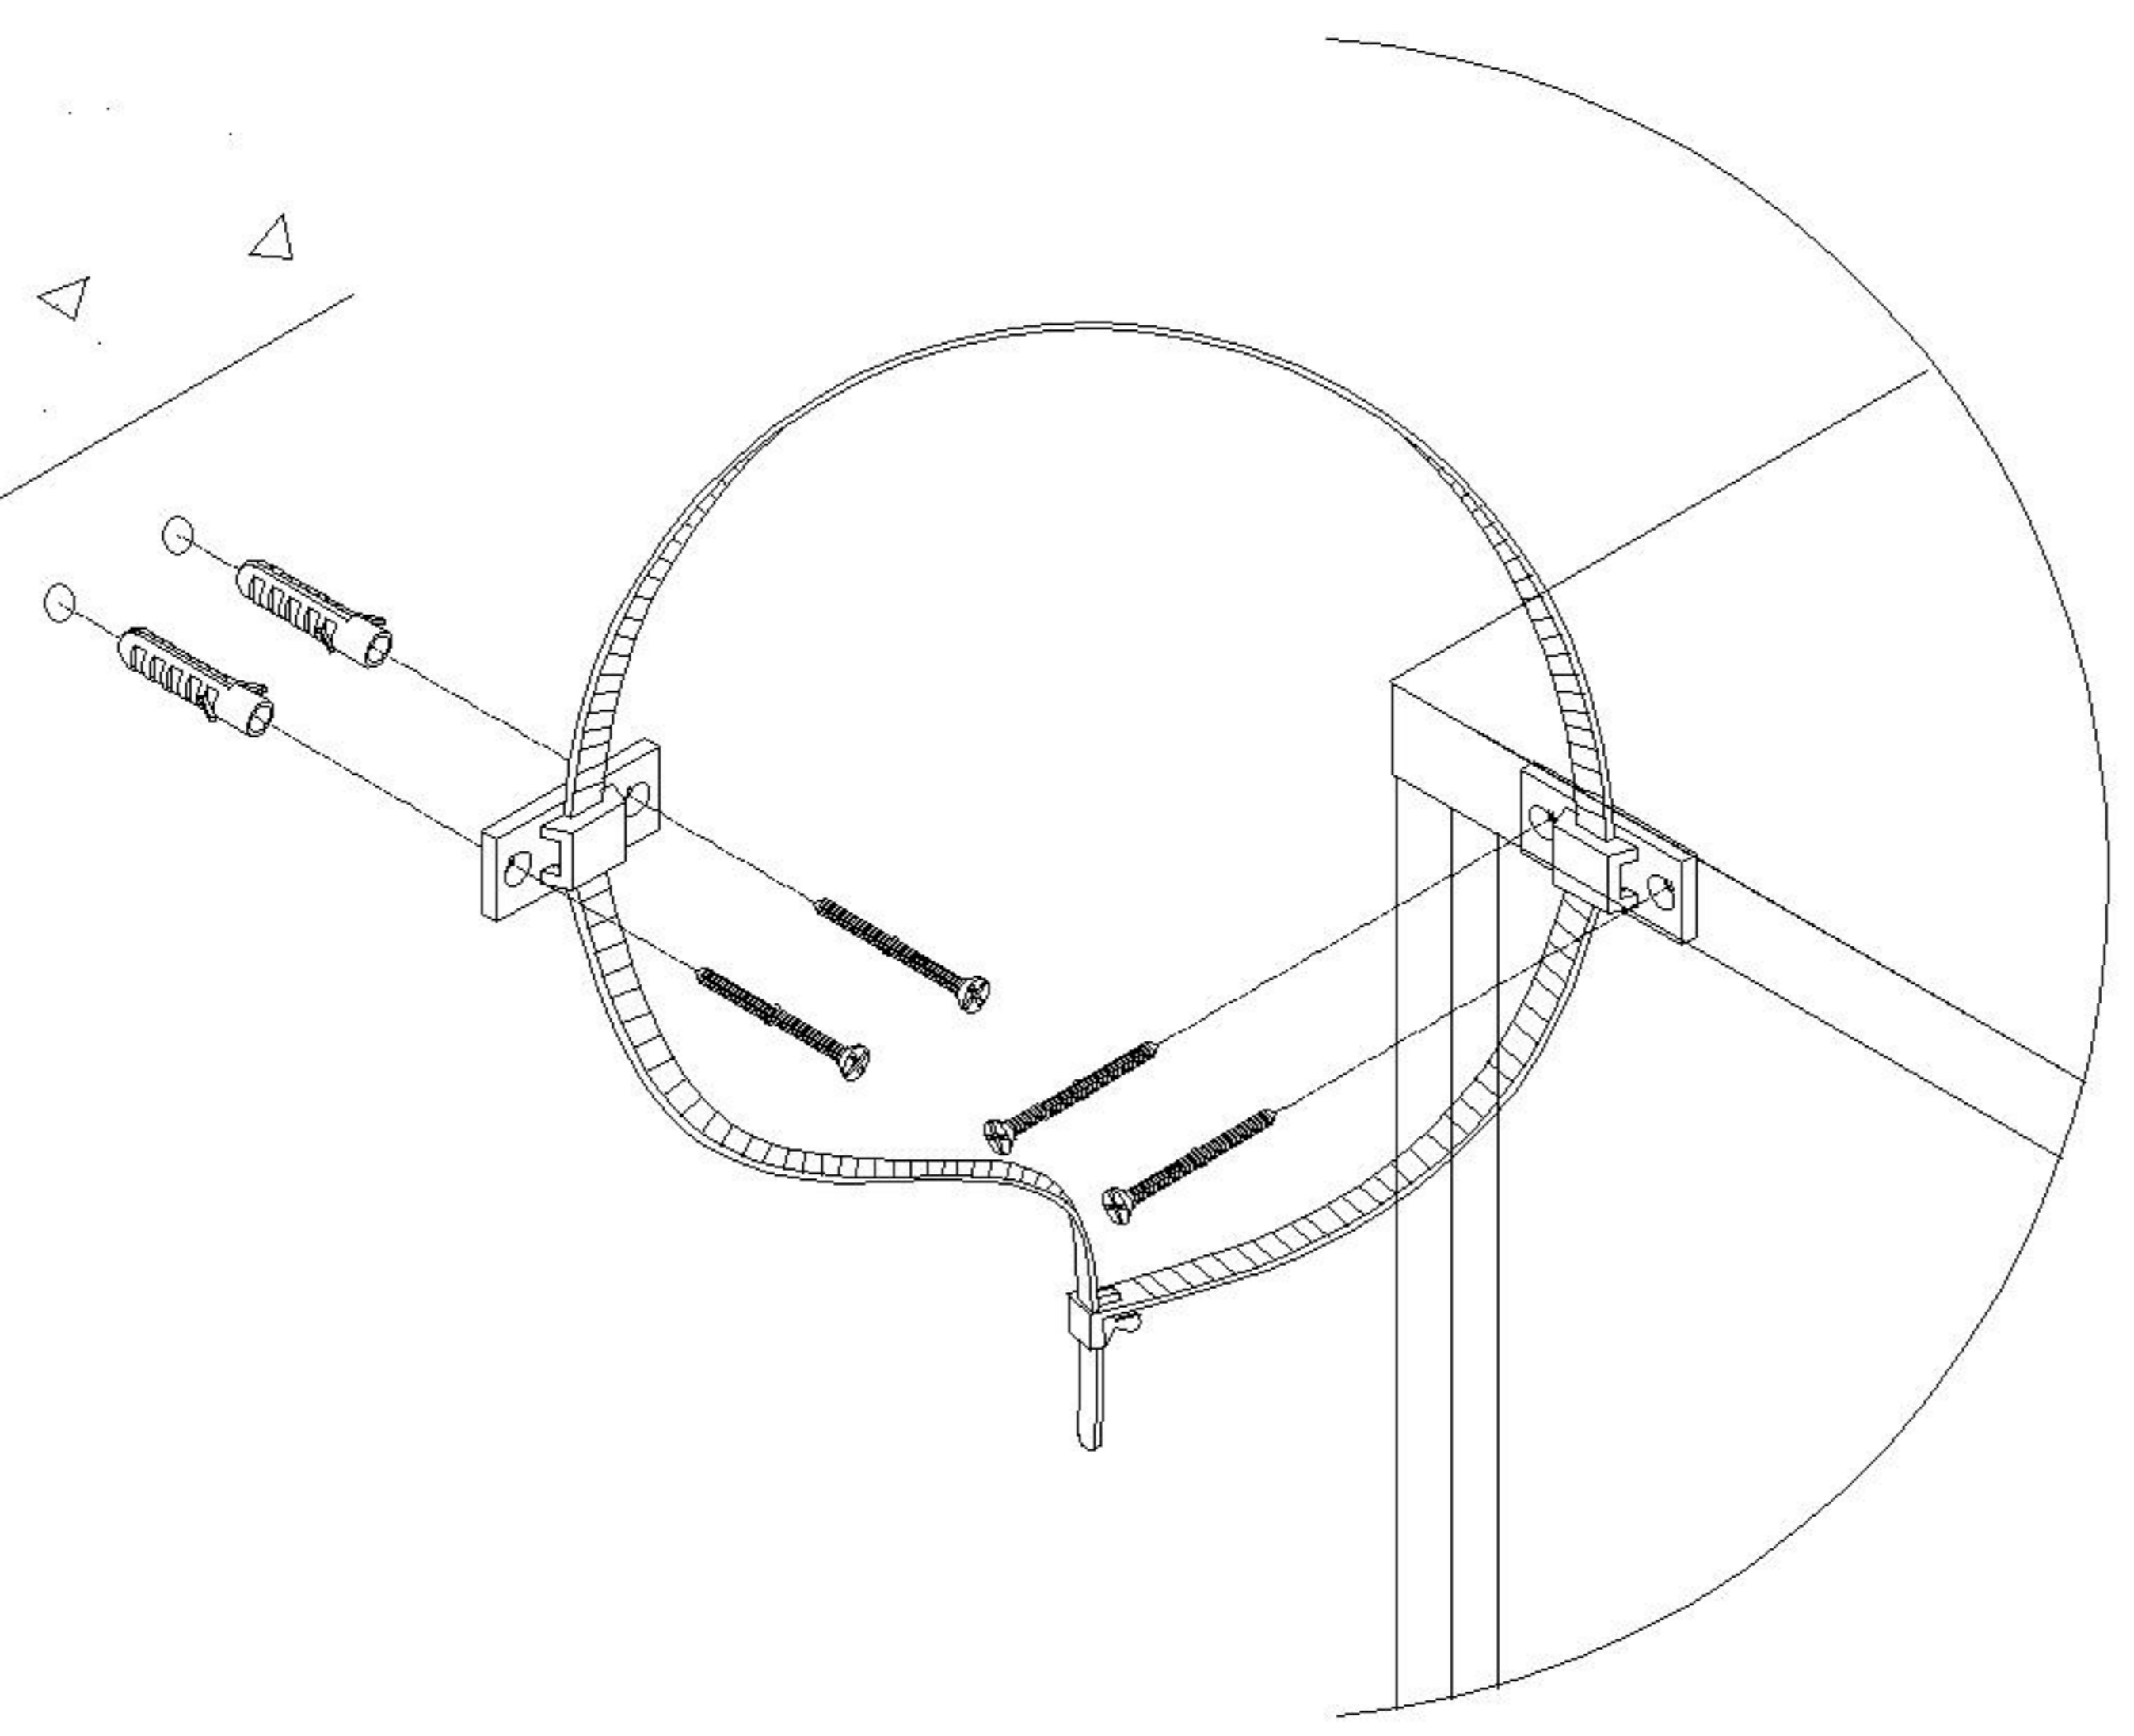

10

(0)*1

0处放大图

实体墙

安装示意图/Assembly Instruction

产品名称 Model NO.	OI2E-A
产品规格 Specification	450*394*671mm
安装工具 Tool	安装人数 Installer
	

 (A)*13 小三合一-锁饼 3-in-1 small lock	 (B)*13 小二合一杆 2-in-1 small rod	 (C)*8 二合一螺杆 2-in-1-screw	 (D)*8 大三合一锁饼 3-in-1 large lock
 (E)*13 木榫-(Ø8*30mm) Wood tenon	 (F)*38 自攻螺丝M3.5*12 Tapping screw	 (G)*4 自攻螺丝M3.5*16 Tapping screw	 (H)*13 自攻螺丝-(M4*40mm) Tapping screw
 (I)*13 塑料螺母 Plastic Nut	 (J)*6 过山丝 Confirmat screw	 (K)*4 背板扣 White buckle	 (L)*6 自攻螺丝M4*30 Tapping screw
 (M)*4 脚垫-灰色毛毡 Foot pad	 (N)*3 导轨12寸 Three-section rail	 (O)*1 家具防倒器白色 Anti-fall device	