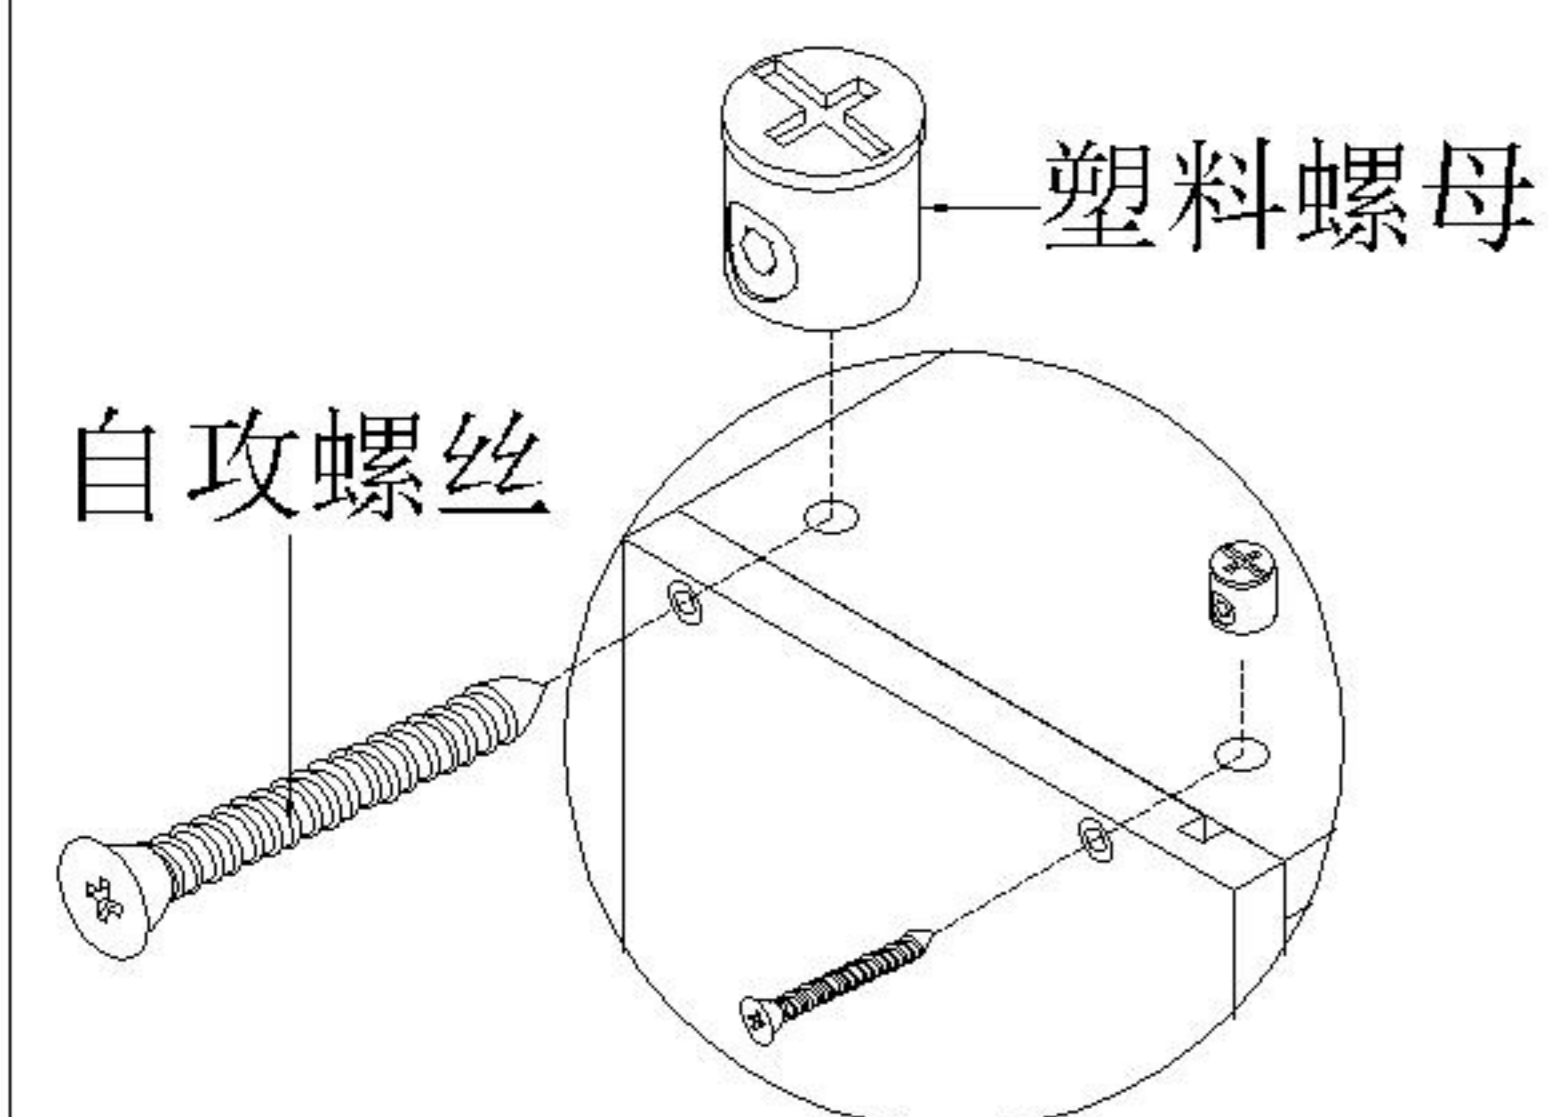

0I2E-A三斗柜

安装方法

- (A)*8
- (B)*8
- (I)*8
- (H)*8

× 2

- (N)*2
- (F)*12

× 2

塑料螺母

- (A)*4
- (B)*4
- (I)*4
- (H)*4

- (N)*1
- (F)*6