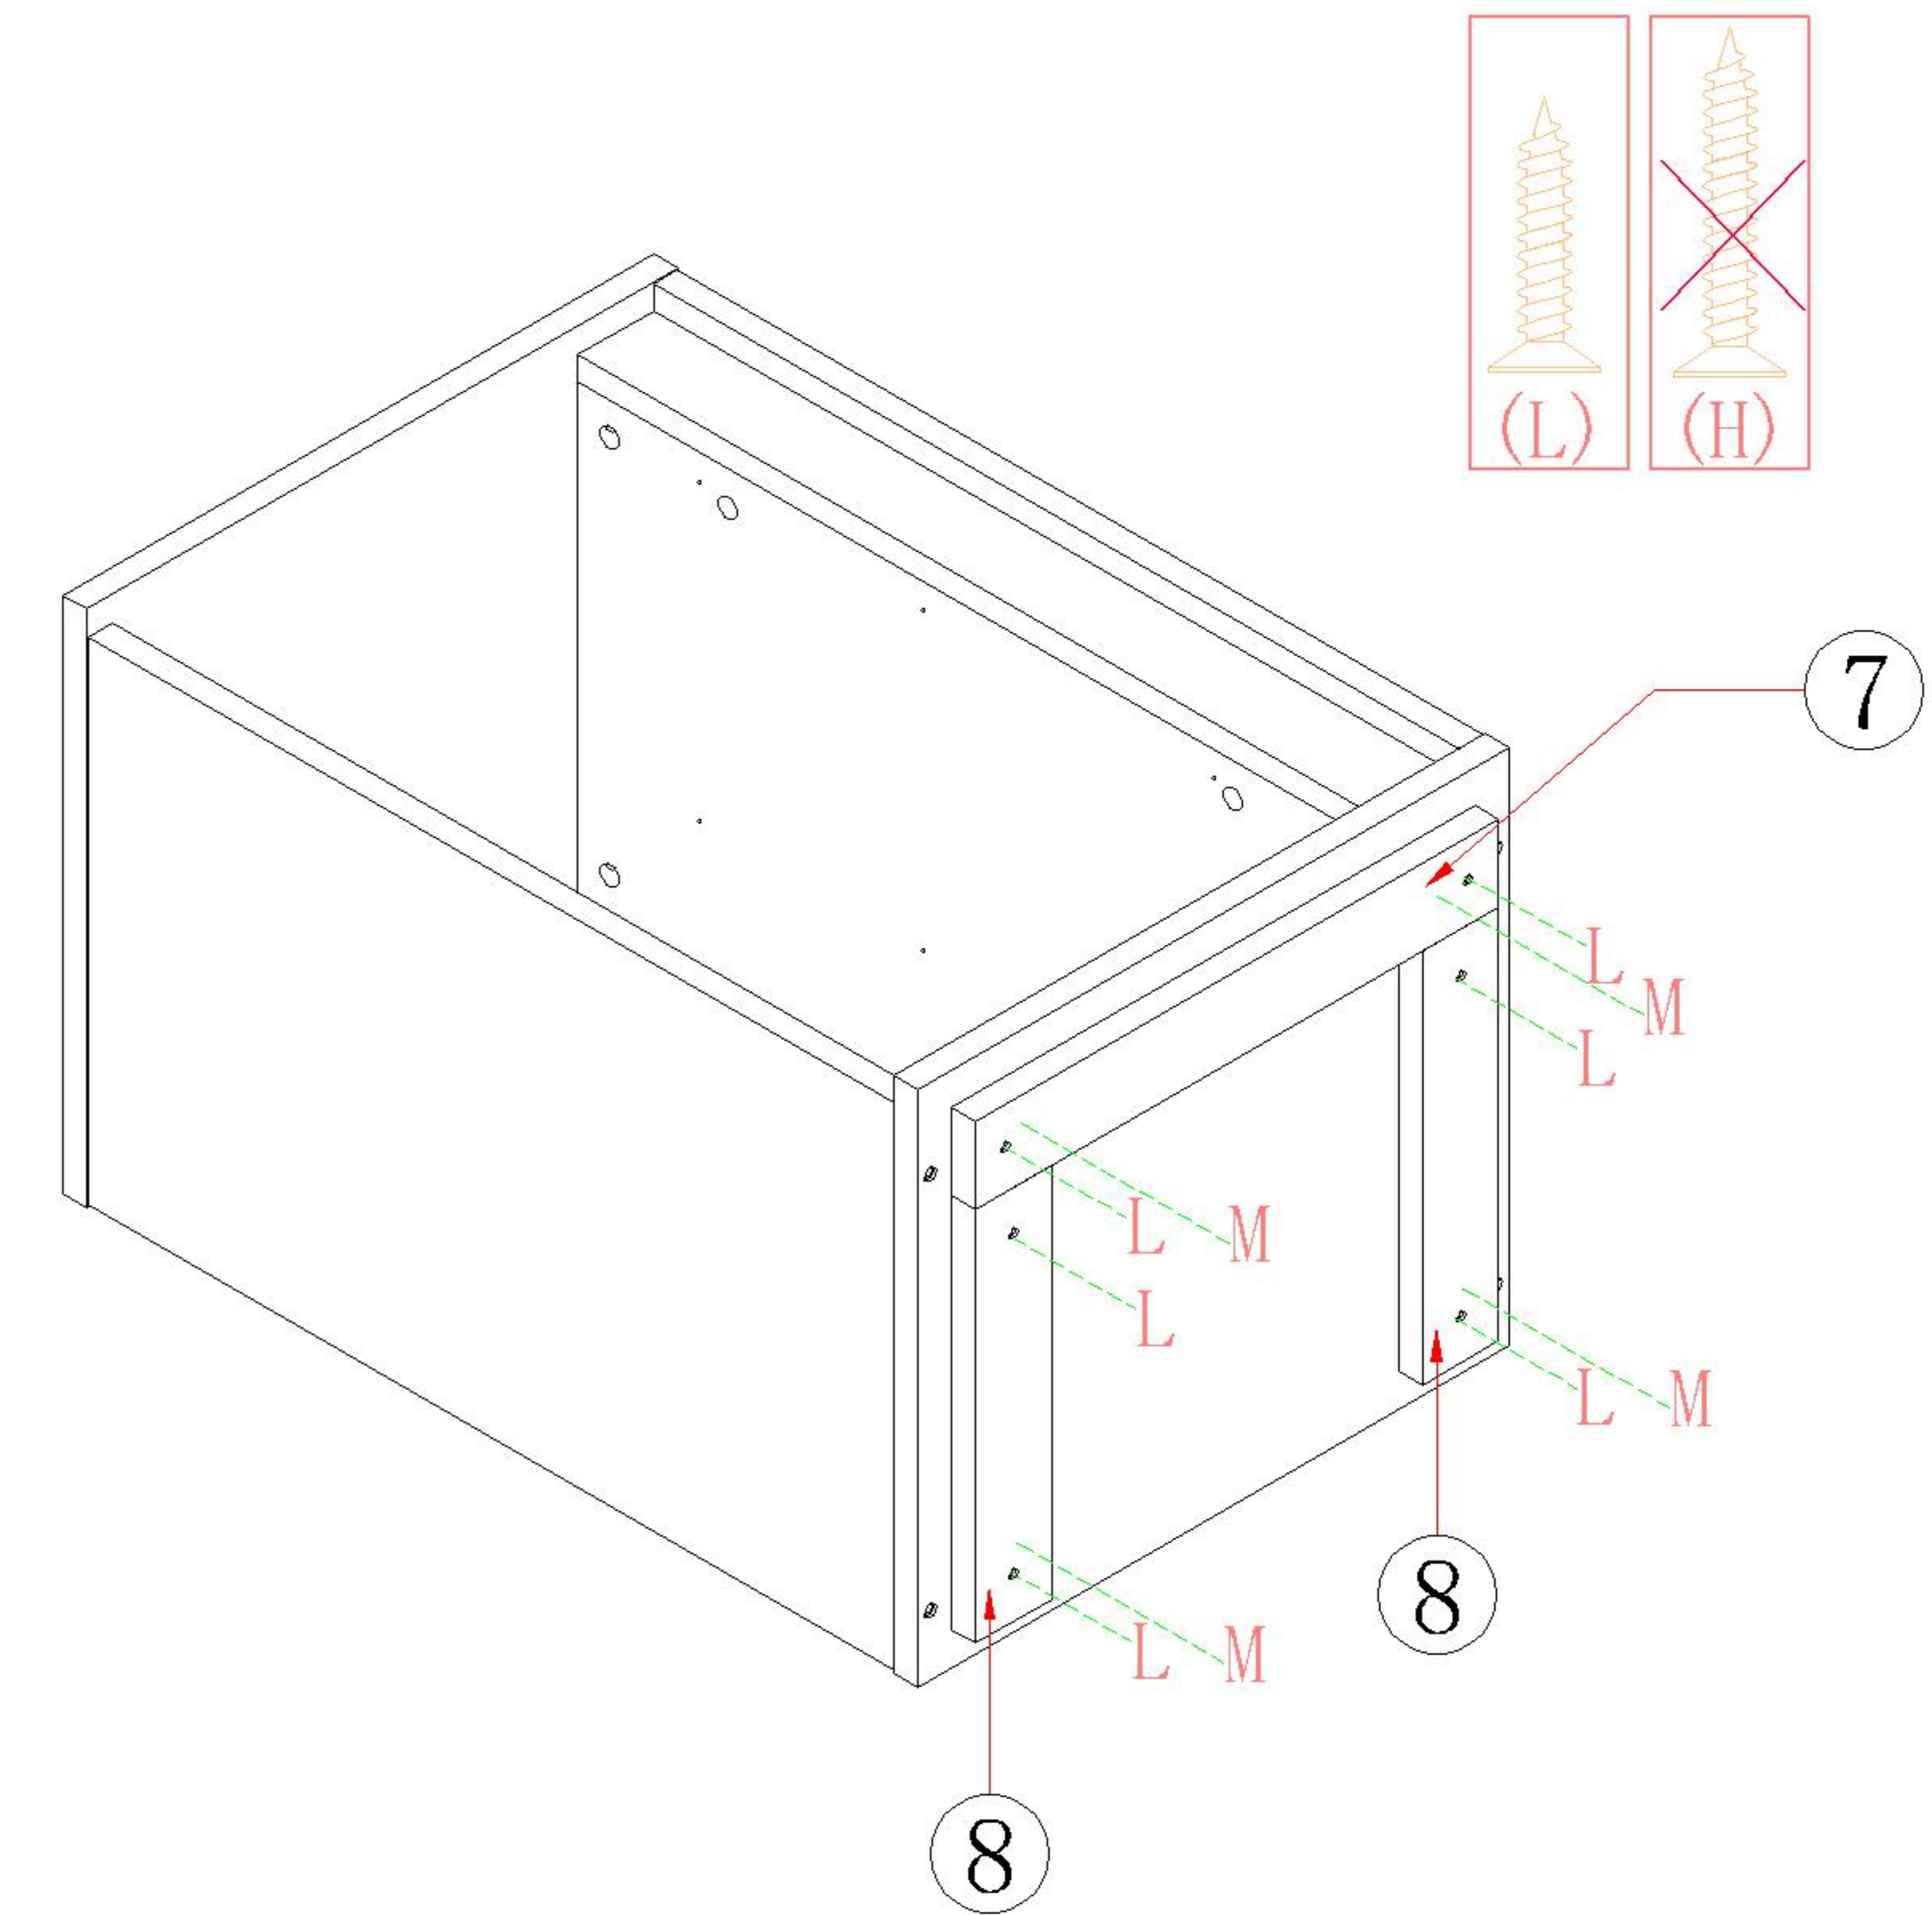

林氏木业

安装示意图

产品名称 OI2E-A三斗柜 产品规格 450*394*668mm

安装工具

安装人员

五金表

 (A)*13 小三合一锁饼	 (B)*13 小二合一杆	 (C)*8 二合一螺杆	 (D)*8 大三合一锁饼
 (E)*13 木榫Ø8x30mm	 (F)*38 自攻螺丝M3.5x12mm	 (G)*4 自攻螺丝M3.5x16mm	 (H)*13 自攻螺丝M4x40mm
 (I)*13 塑料螺母	 (J)*6 过山丝-M7x38mm	 (K)*4 背板扣	 (L)*6 自攻螺丝M4x30mm
 (M)*4 脚垫	 (N)*3 三节滚珠导轨-12"	 (O)*1 家具防倒器-白色	

10

(0)*1

0处放大图

实体墙

安装示意图/Assembly Instruction

产品名称 Model NO.	OI2E-A
产品规格 Specification	450*394*671mm
安装工具 Tool	安装人数 Installer
	

 (A)*13 小三合一-锁饼 3-in-1 small lock	 (B)*13 小二合一杆 2-in-1 small rod	 (C)*8 二合一螺杆 2-in-1-screw	 (D)*8 大三合一锁饼 3-in-1 large lock
 (E)*13 木榫-(Ø8*30mm) Wood tenon	 (F)*38 自攻螺丝M3.5*12 Tapping screw	 (G)*4 自攻螺丝M3.5*16 Tapping screw	 (H)*13 自攻螺丝-(M4*40mm) Tapping screw
 (I)*13 塑料螺母 Plastic Nut	 (J)*6 过山丝 Confirmat screw	 (K)*4 背板扣 White buckle	 (L)*6 自攻螺丝M4*30 Tapping screw
 (M)*4 脚垫-灰色毛毡 Foot pad	 (N)*3 导轨12寸 Three-section rail	 (O)*1 家具防倒器白色 Anti-fall device	

O12E-A

安装方法/ Installation method

1
阀门开关(下压为开)
Valve switch
(press down to open)

注: 先将A与B拆下来
Note: remove a and B first

2
侧板
side board
后after

3
抽屉侧板
sideboard
of the drawer
后after

注: 将B对准A后推进去
Note: align B with a
and push it in

三节滚珠导轨
three-section ball rail

6

8

O12E-A

安装方法/
Installation method

背板扣
Back Plate Buckle-White

(F)*18

(N)*3