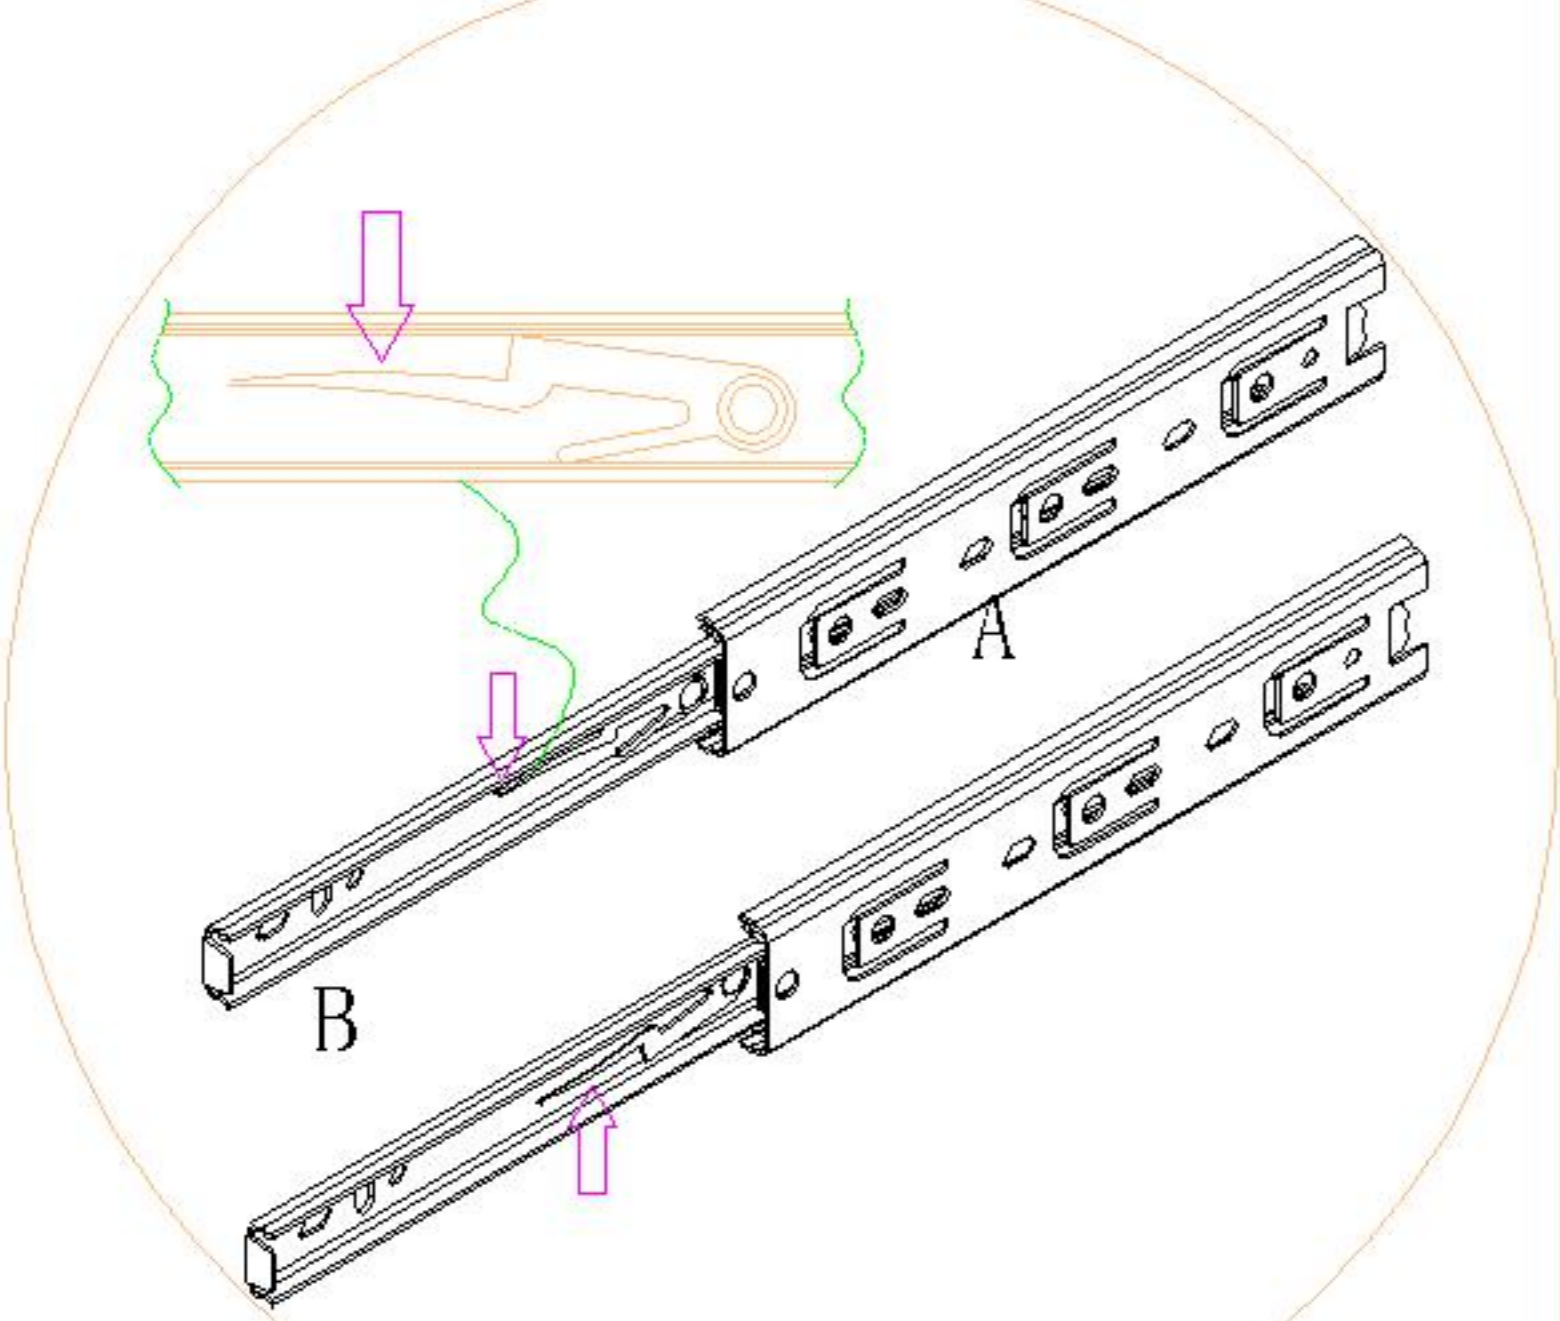

O12E-A

安装方法/ Installation method

1
阀门开关(下压为开)
Valve switch
(press down to open)