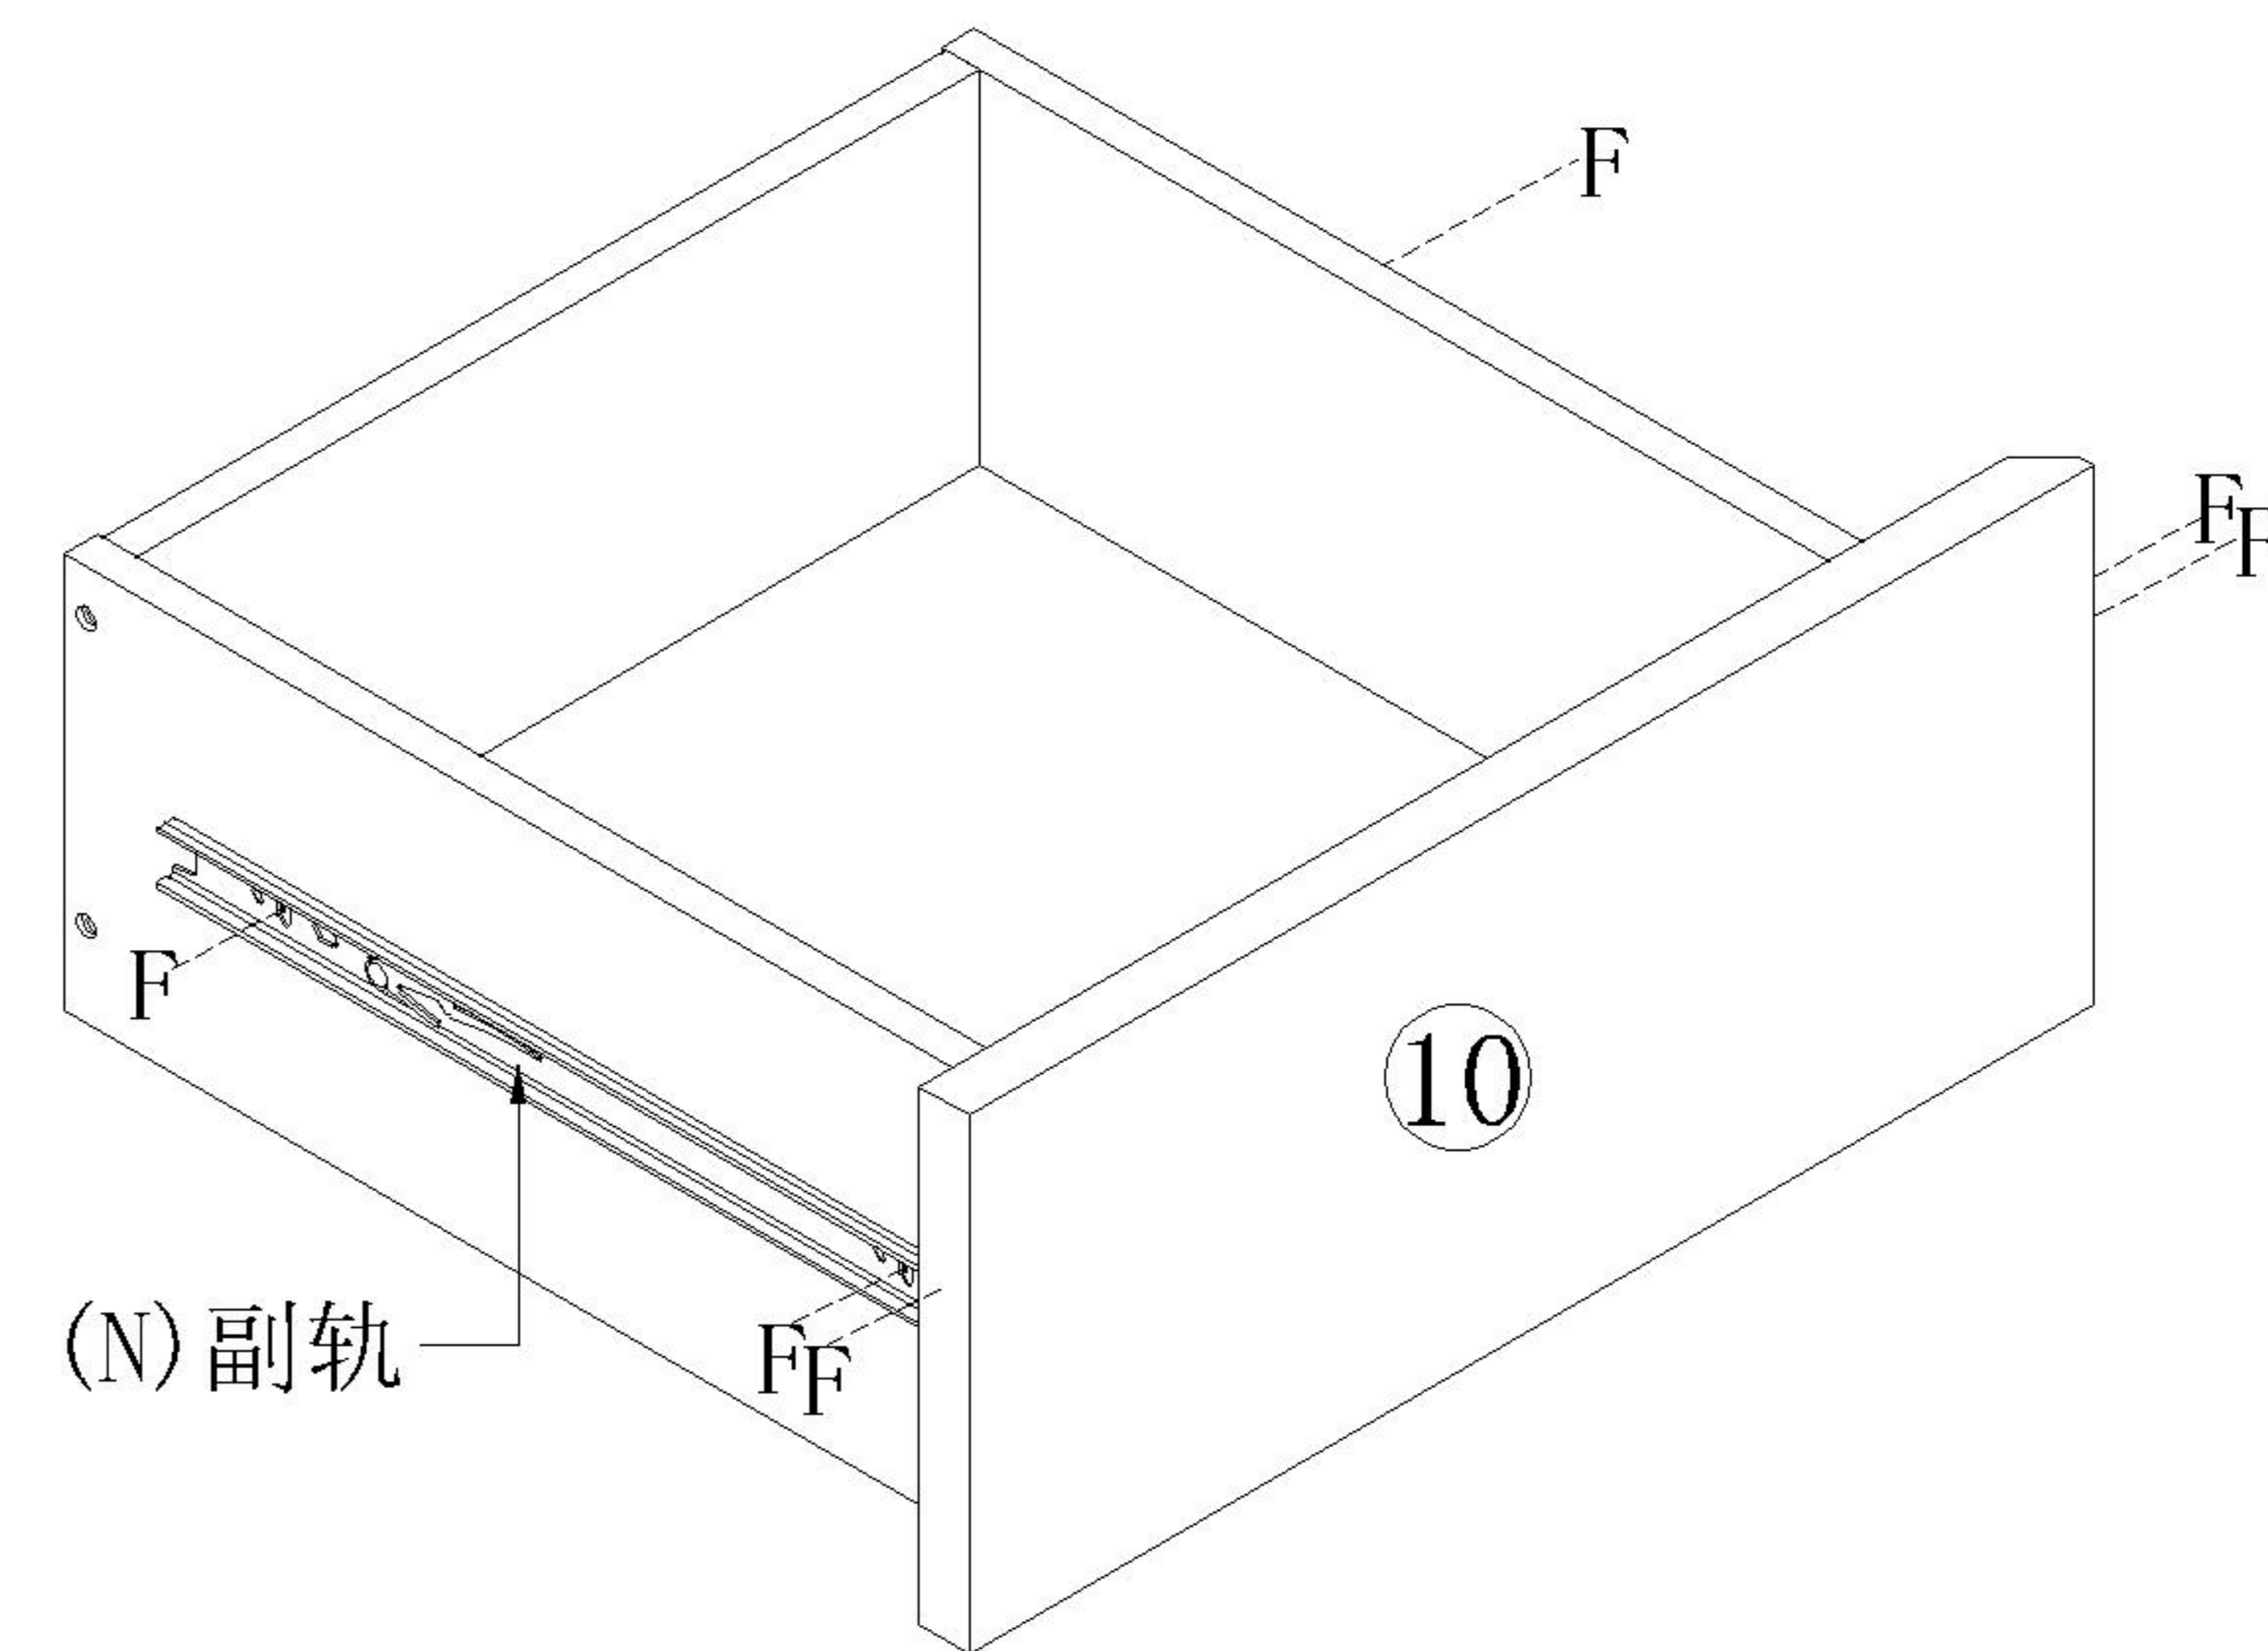

林氏木业

安装示意图

产品名称 OI2E-A三斗柜 产品规格 450*394*668mm

安装工具

安装人员

五金表

 (A)*13 小三合一锁饼	 (B)*13 小二合一杆	 (C)*8 二合一螺杆	 (D)*8 大三合一锁饼
 (E)*13 木榫Ø8x30mm	 (F)*38 自攻螺丝M3.5x12mm	 (G)*4 自攻螺丝M3.5x16mm	 (H)*13 自攻螺丝M4x40mm
 (I)*13 塑料螺母	 (J)*6 过山丝-M7x38mm	 (K)*4 背板扣	 (L)*6 自攻螺丝M4x30mm
 (M)*4 脚垫	 (N)*3 三节滚珠导轨-12"	 (O)*1 家具防倒器-白色	

部件表

编号	名称	规格	数量	材质
①	面板	450*394*18	1	三胺板
②	底板	450*394*18	1	三胺板
③	右侧板	614*392*18	1	三胺板
④	左侧板	614*374*18	1	三胺板
⑤	右中侧板	614*336*18	1	三胺板
⑥	竖条	614*58*18	1	三胺板
⑦	长垫条	389*58*18	1	三胺板
⑧	短垫条	286*58*18	2	三胺板
⑨	背板	624*422*5	1	三胺板
⑩	上抽屉面板	405*168*18	2	三胺板
⑪	上抽屉后板	304*142*12	2	三胺板
⑫	上抽屉右侧板	340*142*12	2	三胺板
⑬	上抽屉左侧板	340*142*12	2	三胺板
⑭	抽屉底板	314*336*5	3	三胺板
⑮	下抽屉面板	405*270*18	1	三胺板
⑯	下抽屉后板	304*174*12	1	三胺板
⑰	下抽屉右侧板	340*174*12	1	三胺板
⑱	下抽屉左侧板	340*174*12	1	三胺板

0I2E-A三斗柜

安装方法

小二合一

- (A)*8
- (B)*8
- (I)*8
- (H)*8

× 2

- (N)*2
- (F)*12

× 2

塑料螺母