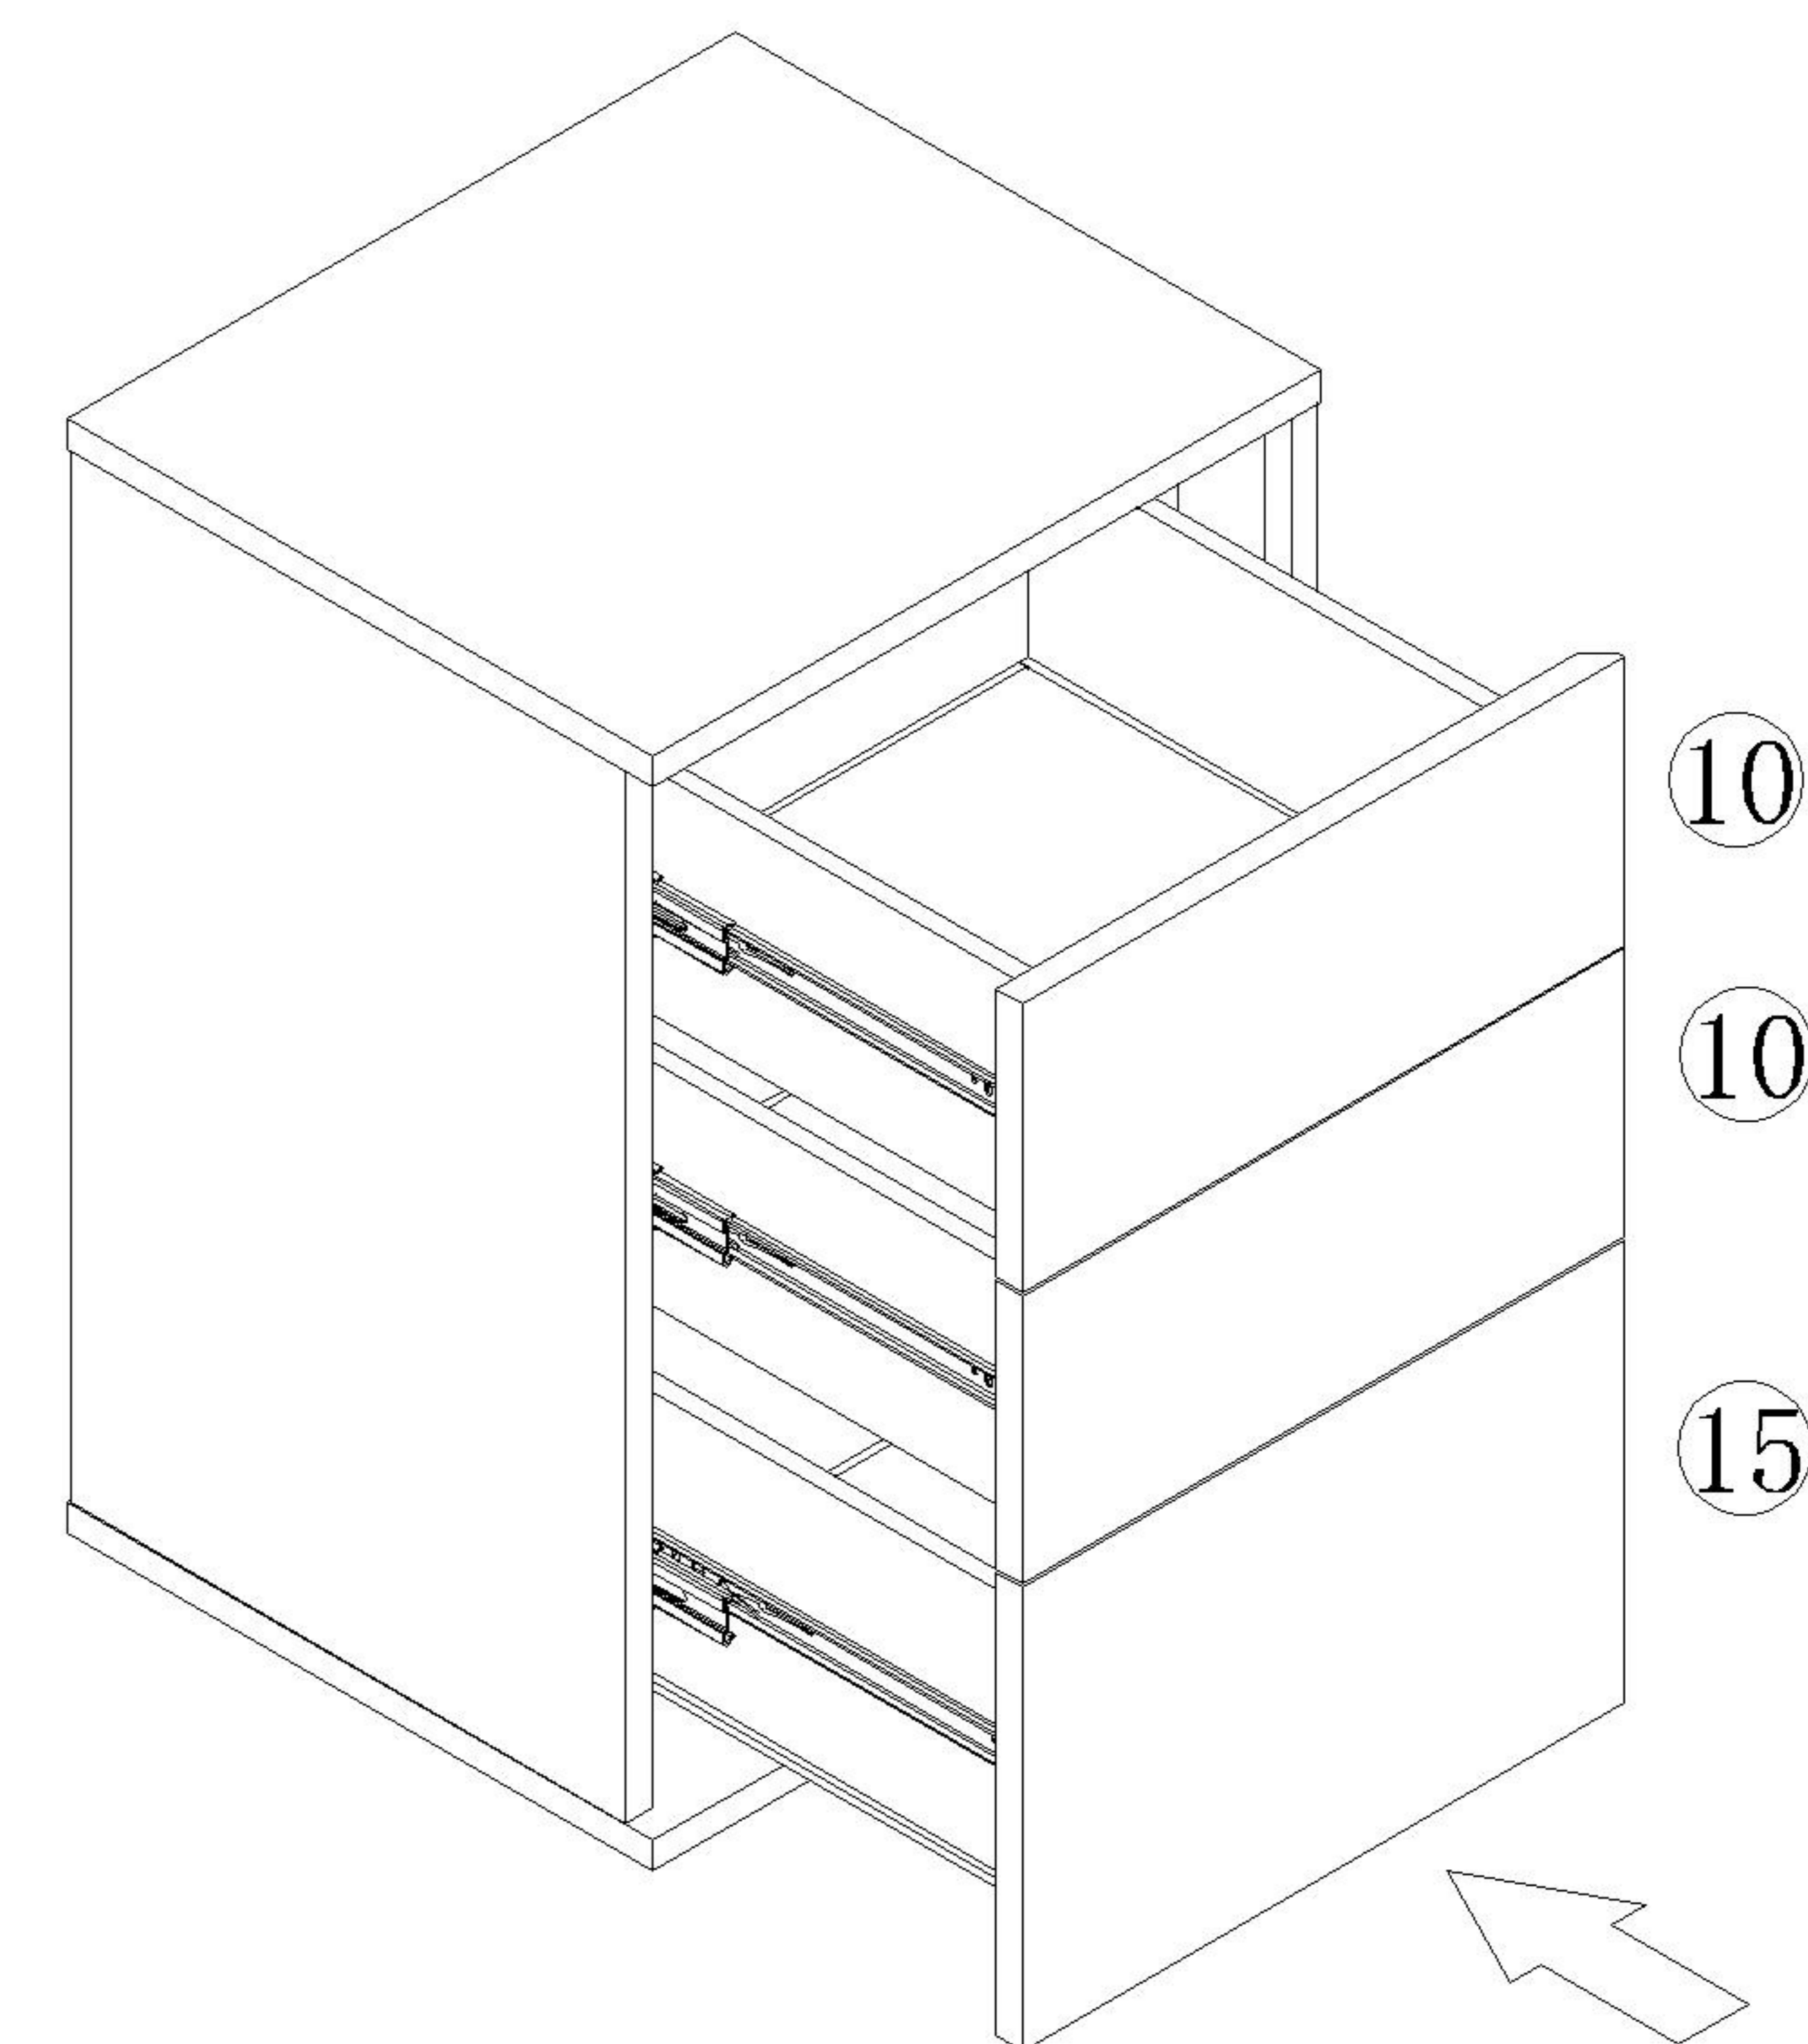

0I2E-A三斗柜

安装方法

背板扣

(F)*18
(N)*3

(K)*4
(G)*4

11

9

12

10