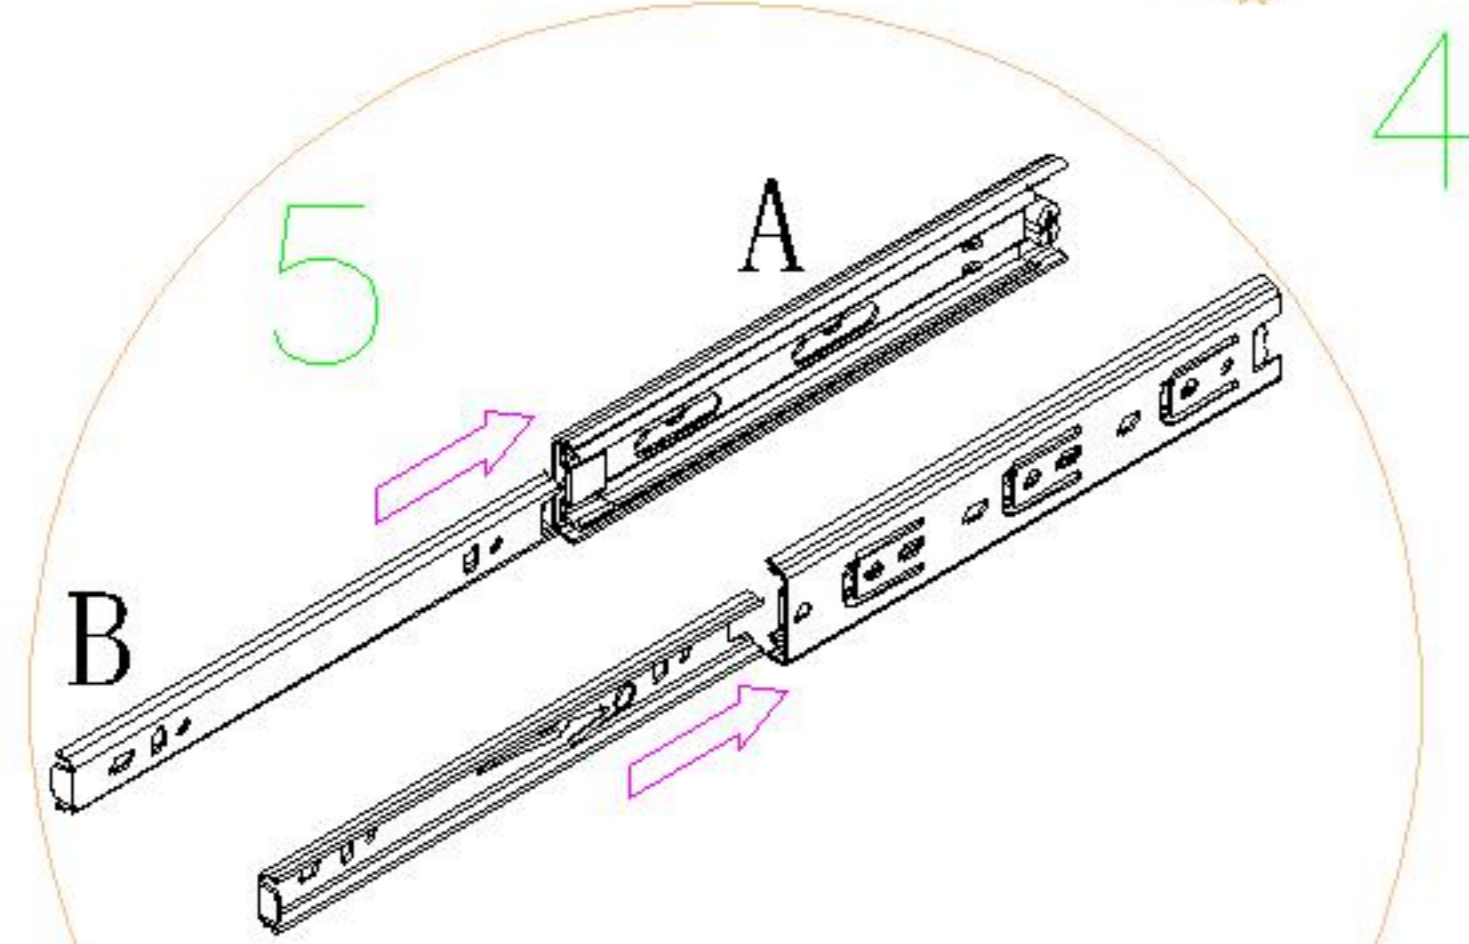

编号NO.	名称Name	规格 (MM) Specification	数量QTY	材质Material
1	面板Top panel	450*394*18	1	三胺板 Melamine
2	底板Bottom board	450*394*18	1	三胺板 Melamine
3	右侧板Side board(R)	614*392*18	1	三胺板 Melamine
4	左侧板Side board(L)	614*374*18	1	三胺板 Melamine
5	右中侧板Middle side board(R)	614*336*18	1	三胺板 Melamine
6	竖条Vertical bar	614*58*18	1	三胺板 Melamine
7	长垫条Long strap	398*58*18	1	三胺板 Melamine
8	短垫条Short strap	286*58*18	2	三胺板 Melamine
9	背板Back board	624*422*5	1	三胺板 Melamine
10	上抽屉面板 Upper drawer's panel	405*168*18	2	三胺板 Melamine
11	上抽屉后板 Upper drawer's back board	304*142*12	2	三胺板 Melamine
12	上抽屉右侧板 Upper drawer right panel	340*142*12	2	三胺板 Melamine
13	上抽屉左侧板 Upper drawer left panel	340*142*12	2	三胺板 Melamine
14	抽屉底板 Drawer's Bottom board	314*336*5	3	三胺板 Melamine
15	下抽屉面板 Bottom drawer's panel	405*270*18	1	三胺板 Melamine
16	下抽屉后板 Down drawer's back board	304*174*12	1	三胺板 Melamine
17	下抽屉右侧板 Lower drawer right panel	340*174*12	1	三胺板 Melamine
18	下抽屉左侧板 Lower drawer left panel	340*174*12	1	三胺板 Melamine

O12E-A

安装方法/ Installation method

1
阀门开关(下压为开)
Valve switch
(press down to open)

注: 先将A与B拆下来
Note: remove a and B first

2
侧板
side board
后after

3
抽屉侧板
sideboard
of the drawer
后after

注: 将B对准A后推进去
Note: align B with a
and push it in

三节滚珠导轨
three-section ball rail

6

8

O12E-A

安装方法/
Installation method

背板扣
Back Plate Buckle-White

(F)*18

(N)*3