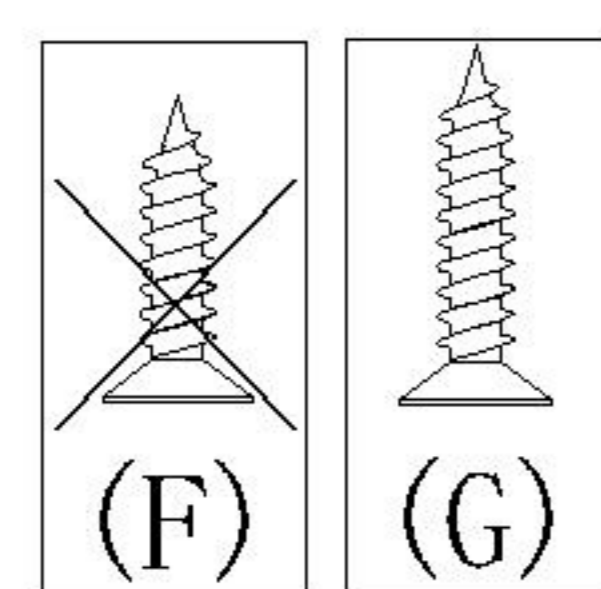

大二合一

背板扣

三节滚珠导轨-12''

 (F)*18
 (N)*3

 (K)*4
 (G)*4

11

9

12

10

(0)*1

0处放大图

实体墙

安装示意图/Assembly Instruction

产品名称 Model NO.	OI2E-A
产品规格 Specification	450*394*671mm
安装工具 Tool	安装人数 Installer
	

 (A)*13 小三合一-锁饼 3-in-1 small lock	 (B)*13 小二合一杆 2-in-1 small rod	 (C)*8 二合一螺杆 2-in-1-screw	 (D)*8 大三合一锁饼 3-in-1 large lock
 (E)*13 木榫-(Ø8*30mm) Wood tenon	 (F)*38 自攻螺丝M3.5*12 Tapping screw	 (G)*4 自攻螺丝M3.5*16 Tapping screw	 (H)*13 自攻螺丝-(M4*40mm) Tapping screw
 (I)*13 塑料螺母 Plastic Nut	 (J)*6 过山丝 Confirmat screw	 (K)*4 背板扣 White buckle	 (L)*6 自攻螺丝M4*30 Tapping screw
 (M)*4 脚垫-灰色毛毡 Foot pad	 (N)*3 导轨12寸 Three-section rail	 (O)*1 家具防倒器白色 Anti-fall device	