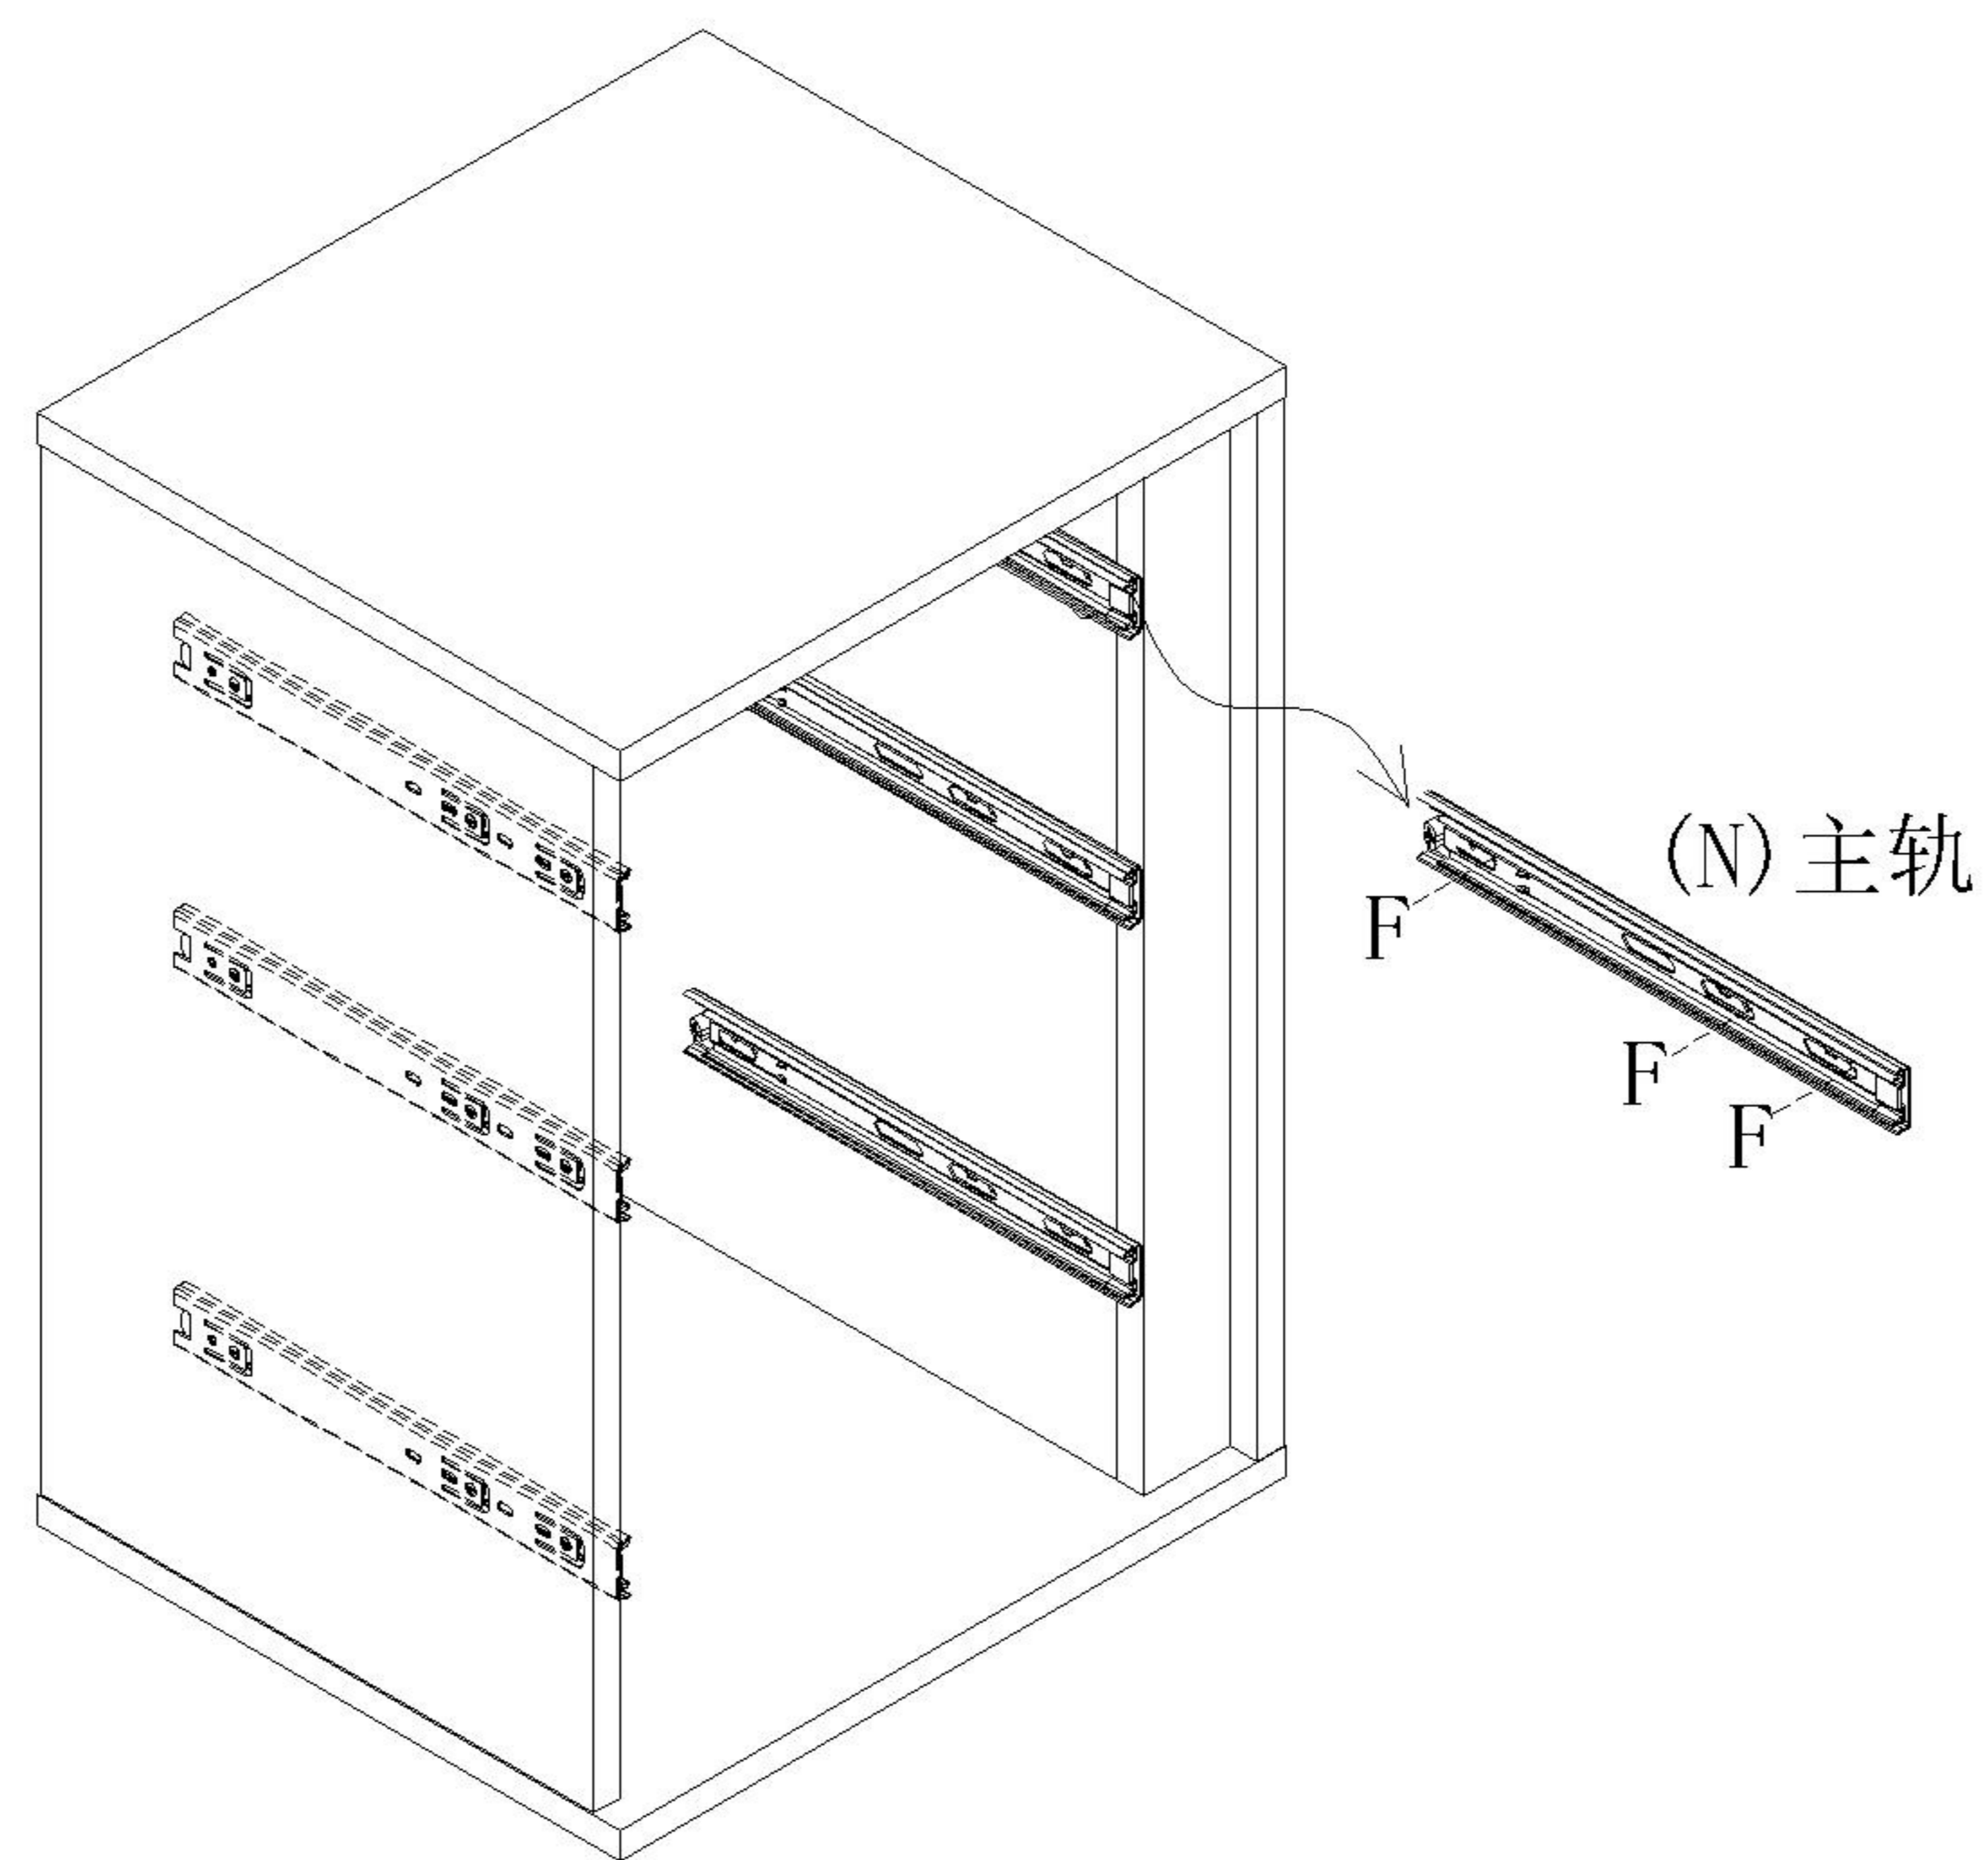

0I2E-A三斗柜

安装方法

背板扣

(F)*18
(N)*3

(K)*4
(G)*4

11

9

12

10