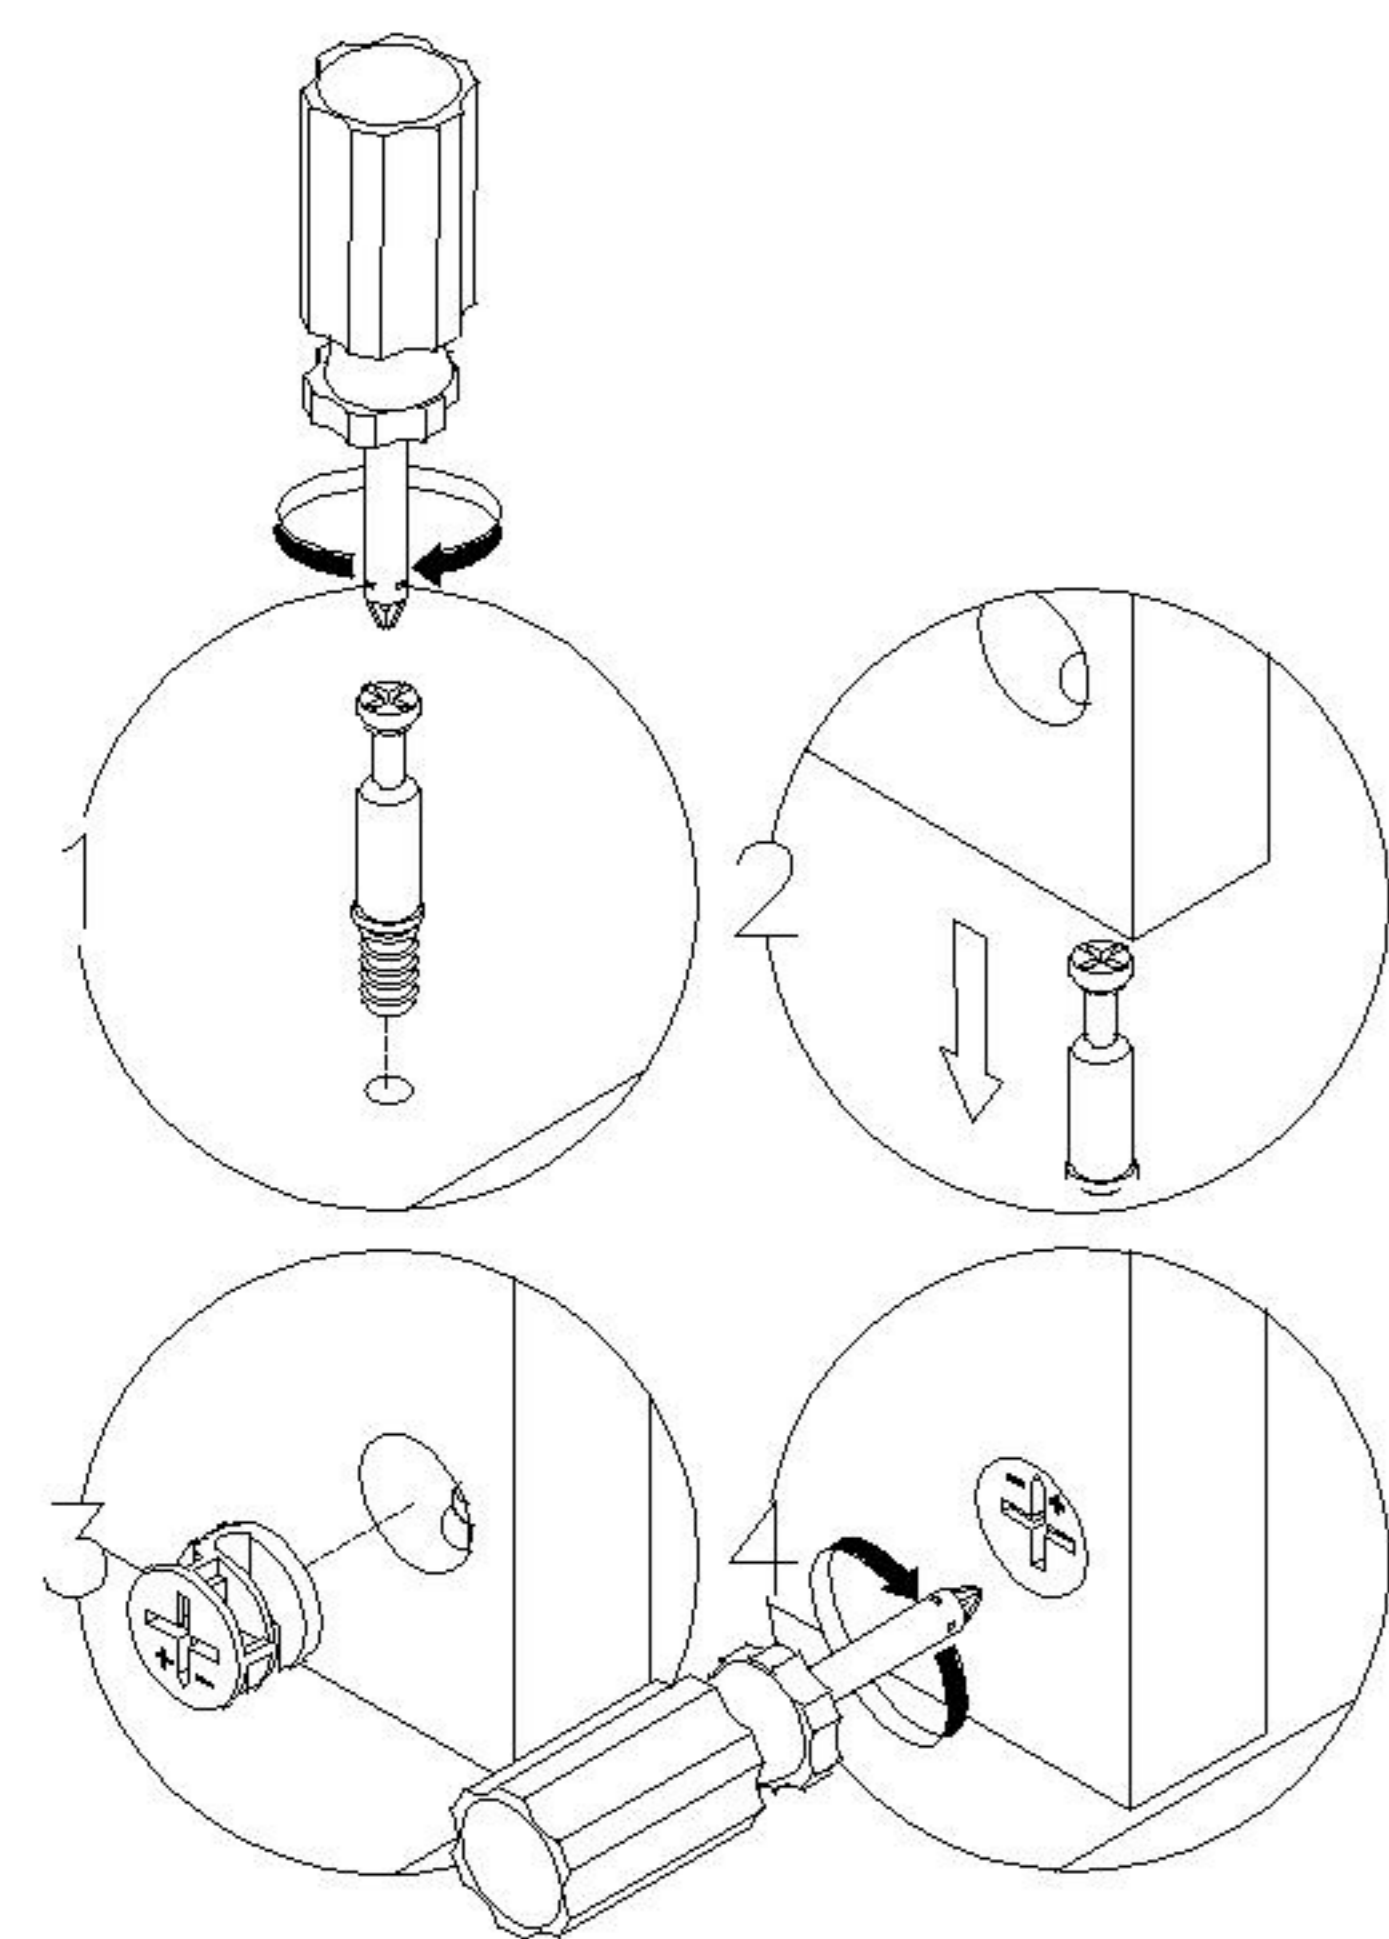

0I2E-A三斗柜

安装方法

大二合一

背板扣