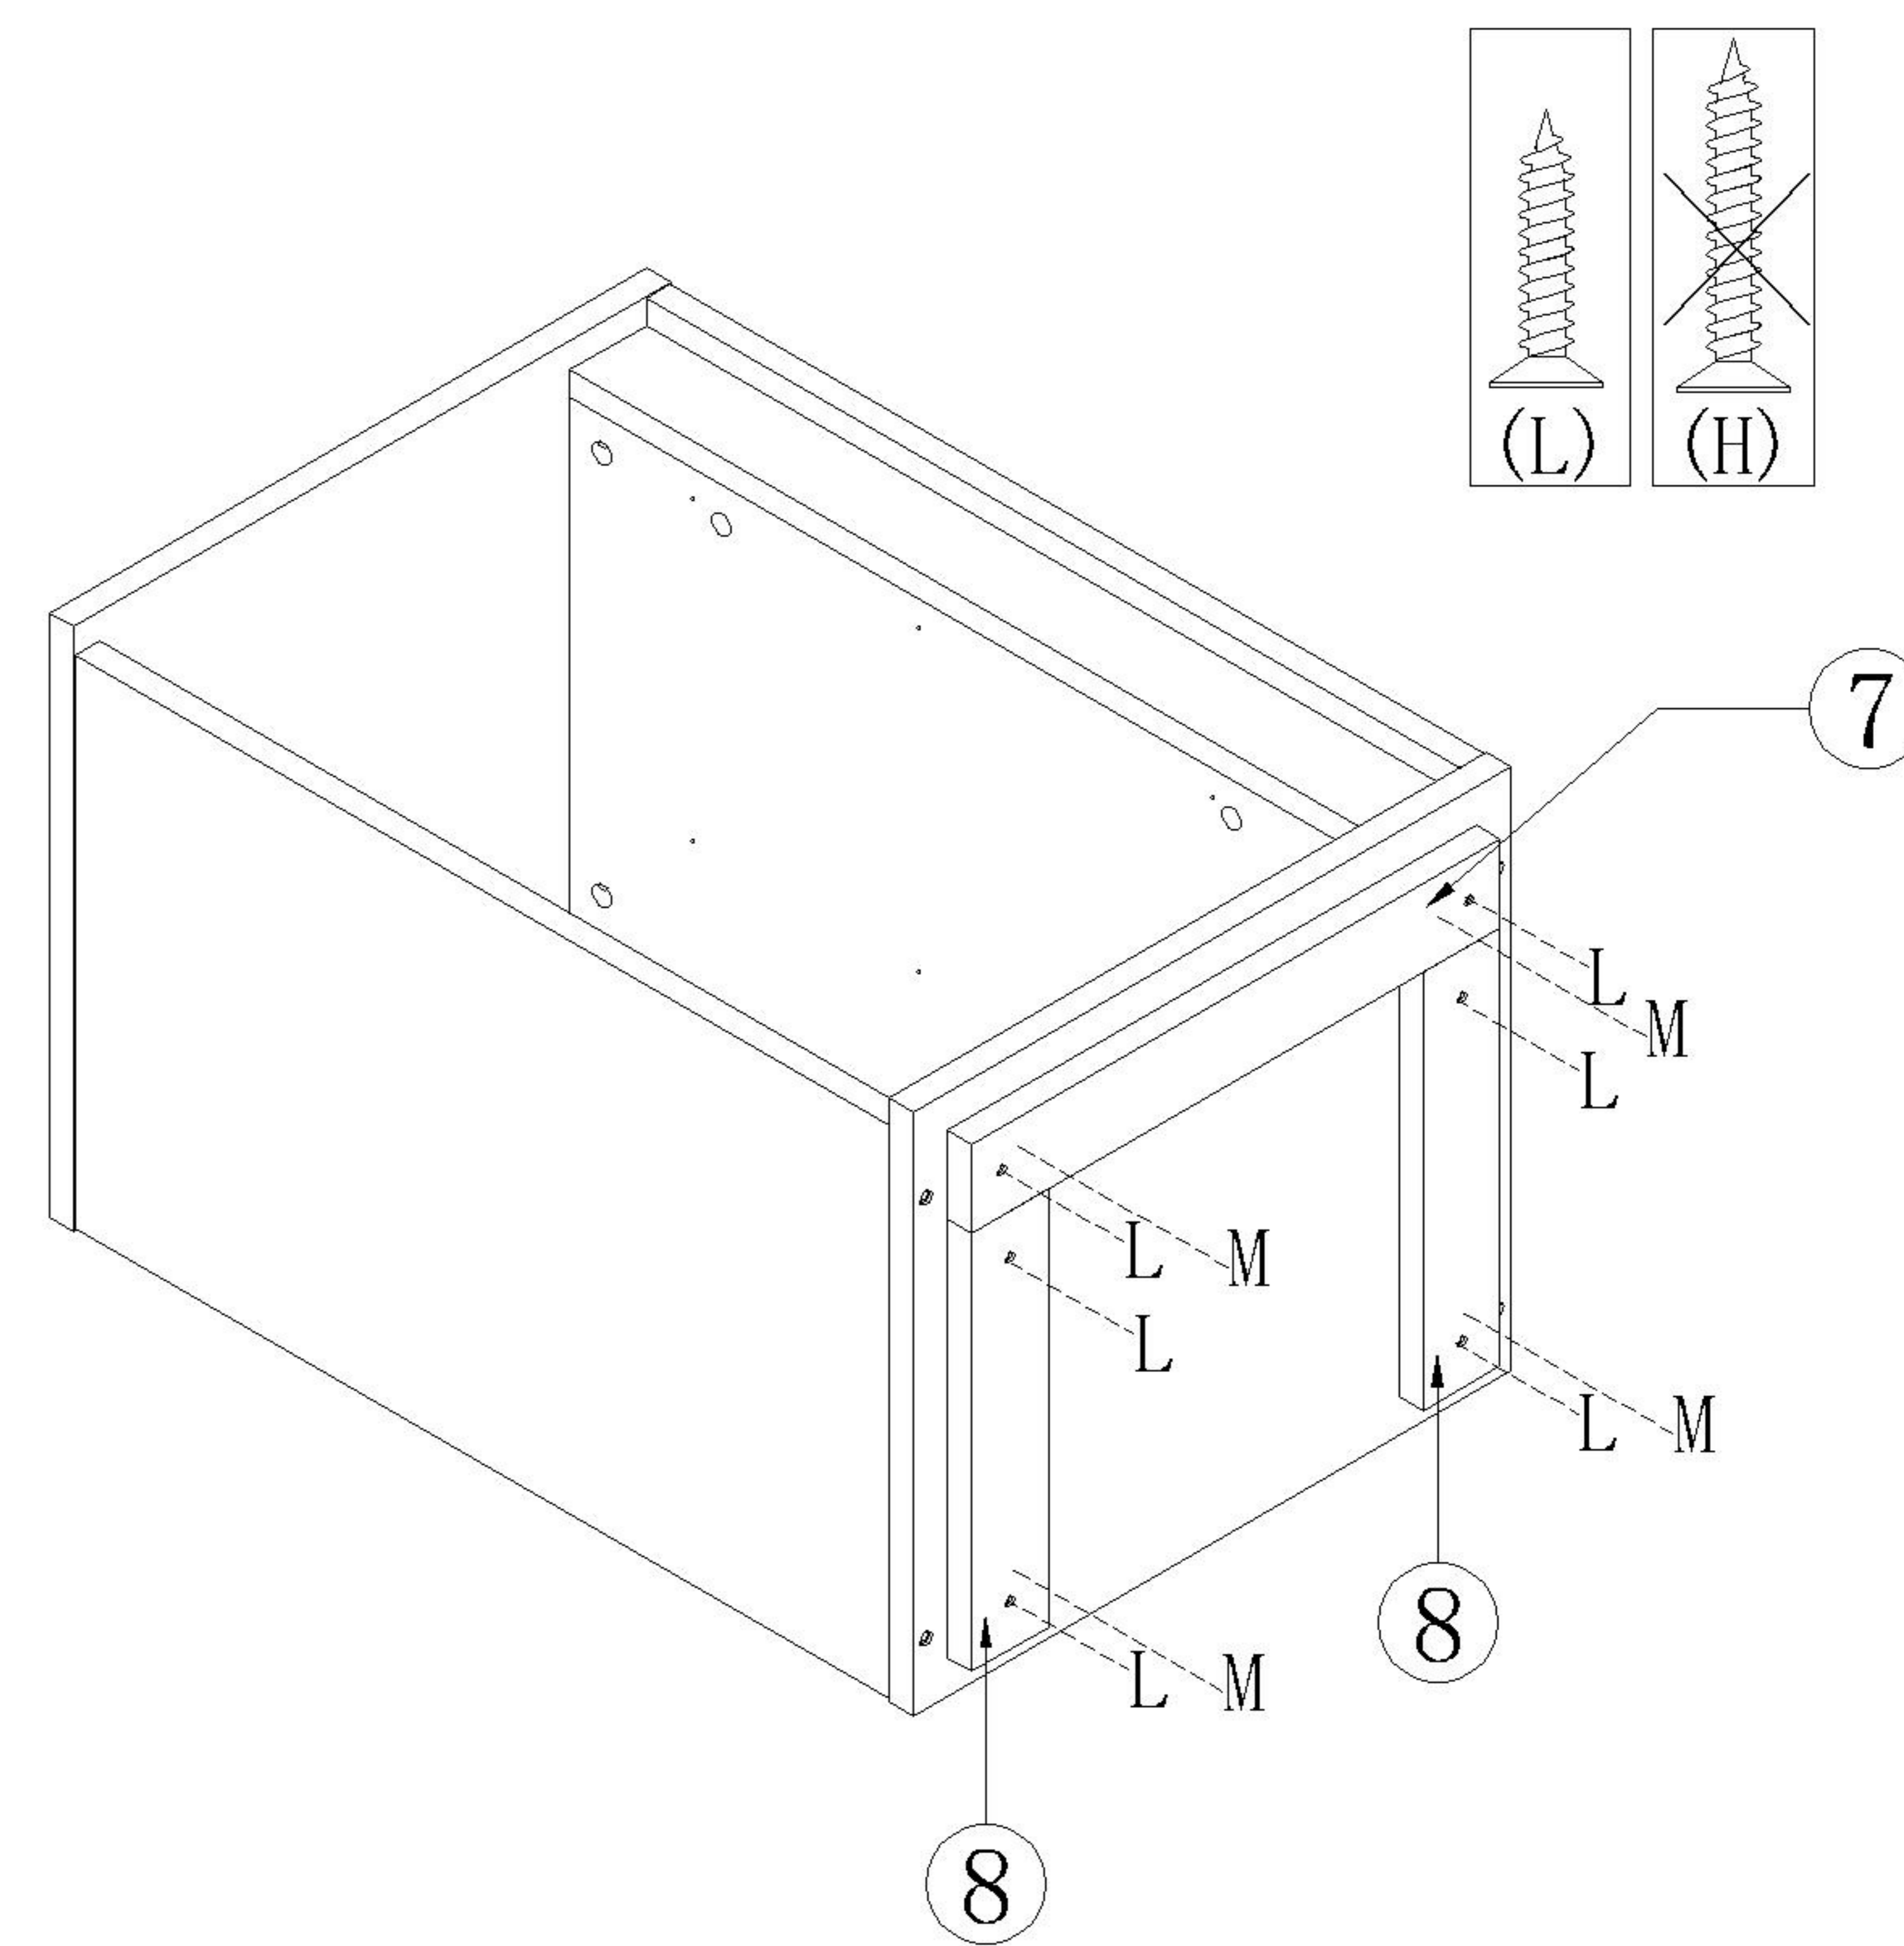

林氏木业

安装示意图

产品名称 OI2E-A三斗柜 产品规格 450*394*668mm

安装工具

安装人员

五金表

 (A)*13 小三合一锁饼	 (B)*13 小二合一杆	 (C)*8 二合一螺杆	 (D)*8 大三合一锁饼
 (E)*13 木榫Ø8x30mm	 (F)*38 自攻螺丝M3.5x12mm	 (G)*4 自攻螺丝M3.5x16mm	 (H)*13 自攻螺丝M4x40mm
 (I)*13 塑料螺母	 (J)*6 过山丝-M7x38mm	 (K)*4 背板扣	 (L)*6 自攻螺丝M4x30mm
 (M)*4 脚垫	 (N)*3 三节滚珠导轨-12"	 (O)*1 家具防倒器-白色	

- (A)*4
- (B)*4
- (I)*4
- (H)*4

- (N)*1
- (F)*6

三节滚珠导轨-12"

0I2E-A三斗柜

安装方法

大二合一

0I2E-A三斗柜

安装方法

10

(0)*1

0处放大图

实体墙

安装示意图/Assembly Instruction

产品名称 Model NO.	OI2E-A
产品规格 Specification	450*394*671mm
安装工具 Tool	安装人数 Installer
	

 (A)*13 小三合一-锁饼 3-in-1 small lock	 (B)*13 小二合一杆 2-in-1 small rod	 (C)*8 二合一螺杆 2-in-1-screw	 (D)*8 大三合一锁饼 3-in-1 large lock
 (E)*13 木榫-(Ø8*30mm) Wood tenon	 (F)*38 自攻螺丝M3.5*12 Tapping screw	 (G)*4 自攻螺丝M3.5*16 Tapping screw	 (H)*13 自攻螺丝-(M4*40mm) Tapping screw
 (I)*13 塑料螺母 Plastic Nut	 (J)*6 过山丝 Confirmat screw	 (K)*4 背板扣 White buckle	 (L)*6 自攻螺丝M4*30 Tapping screw
 (M)*4 脚垫-灰色毛毡 Foot pad	 (N)*3 导轨12寸 Three-section rail	 (O)*1 家具防倒器白色 Anti-fall device	