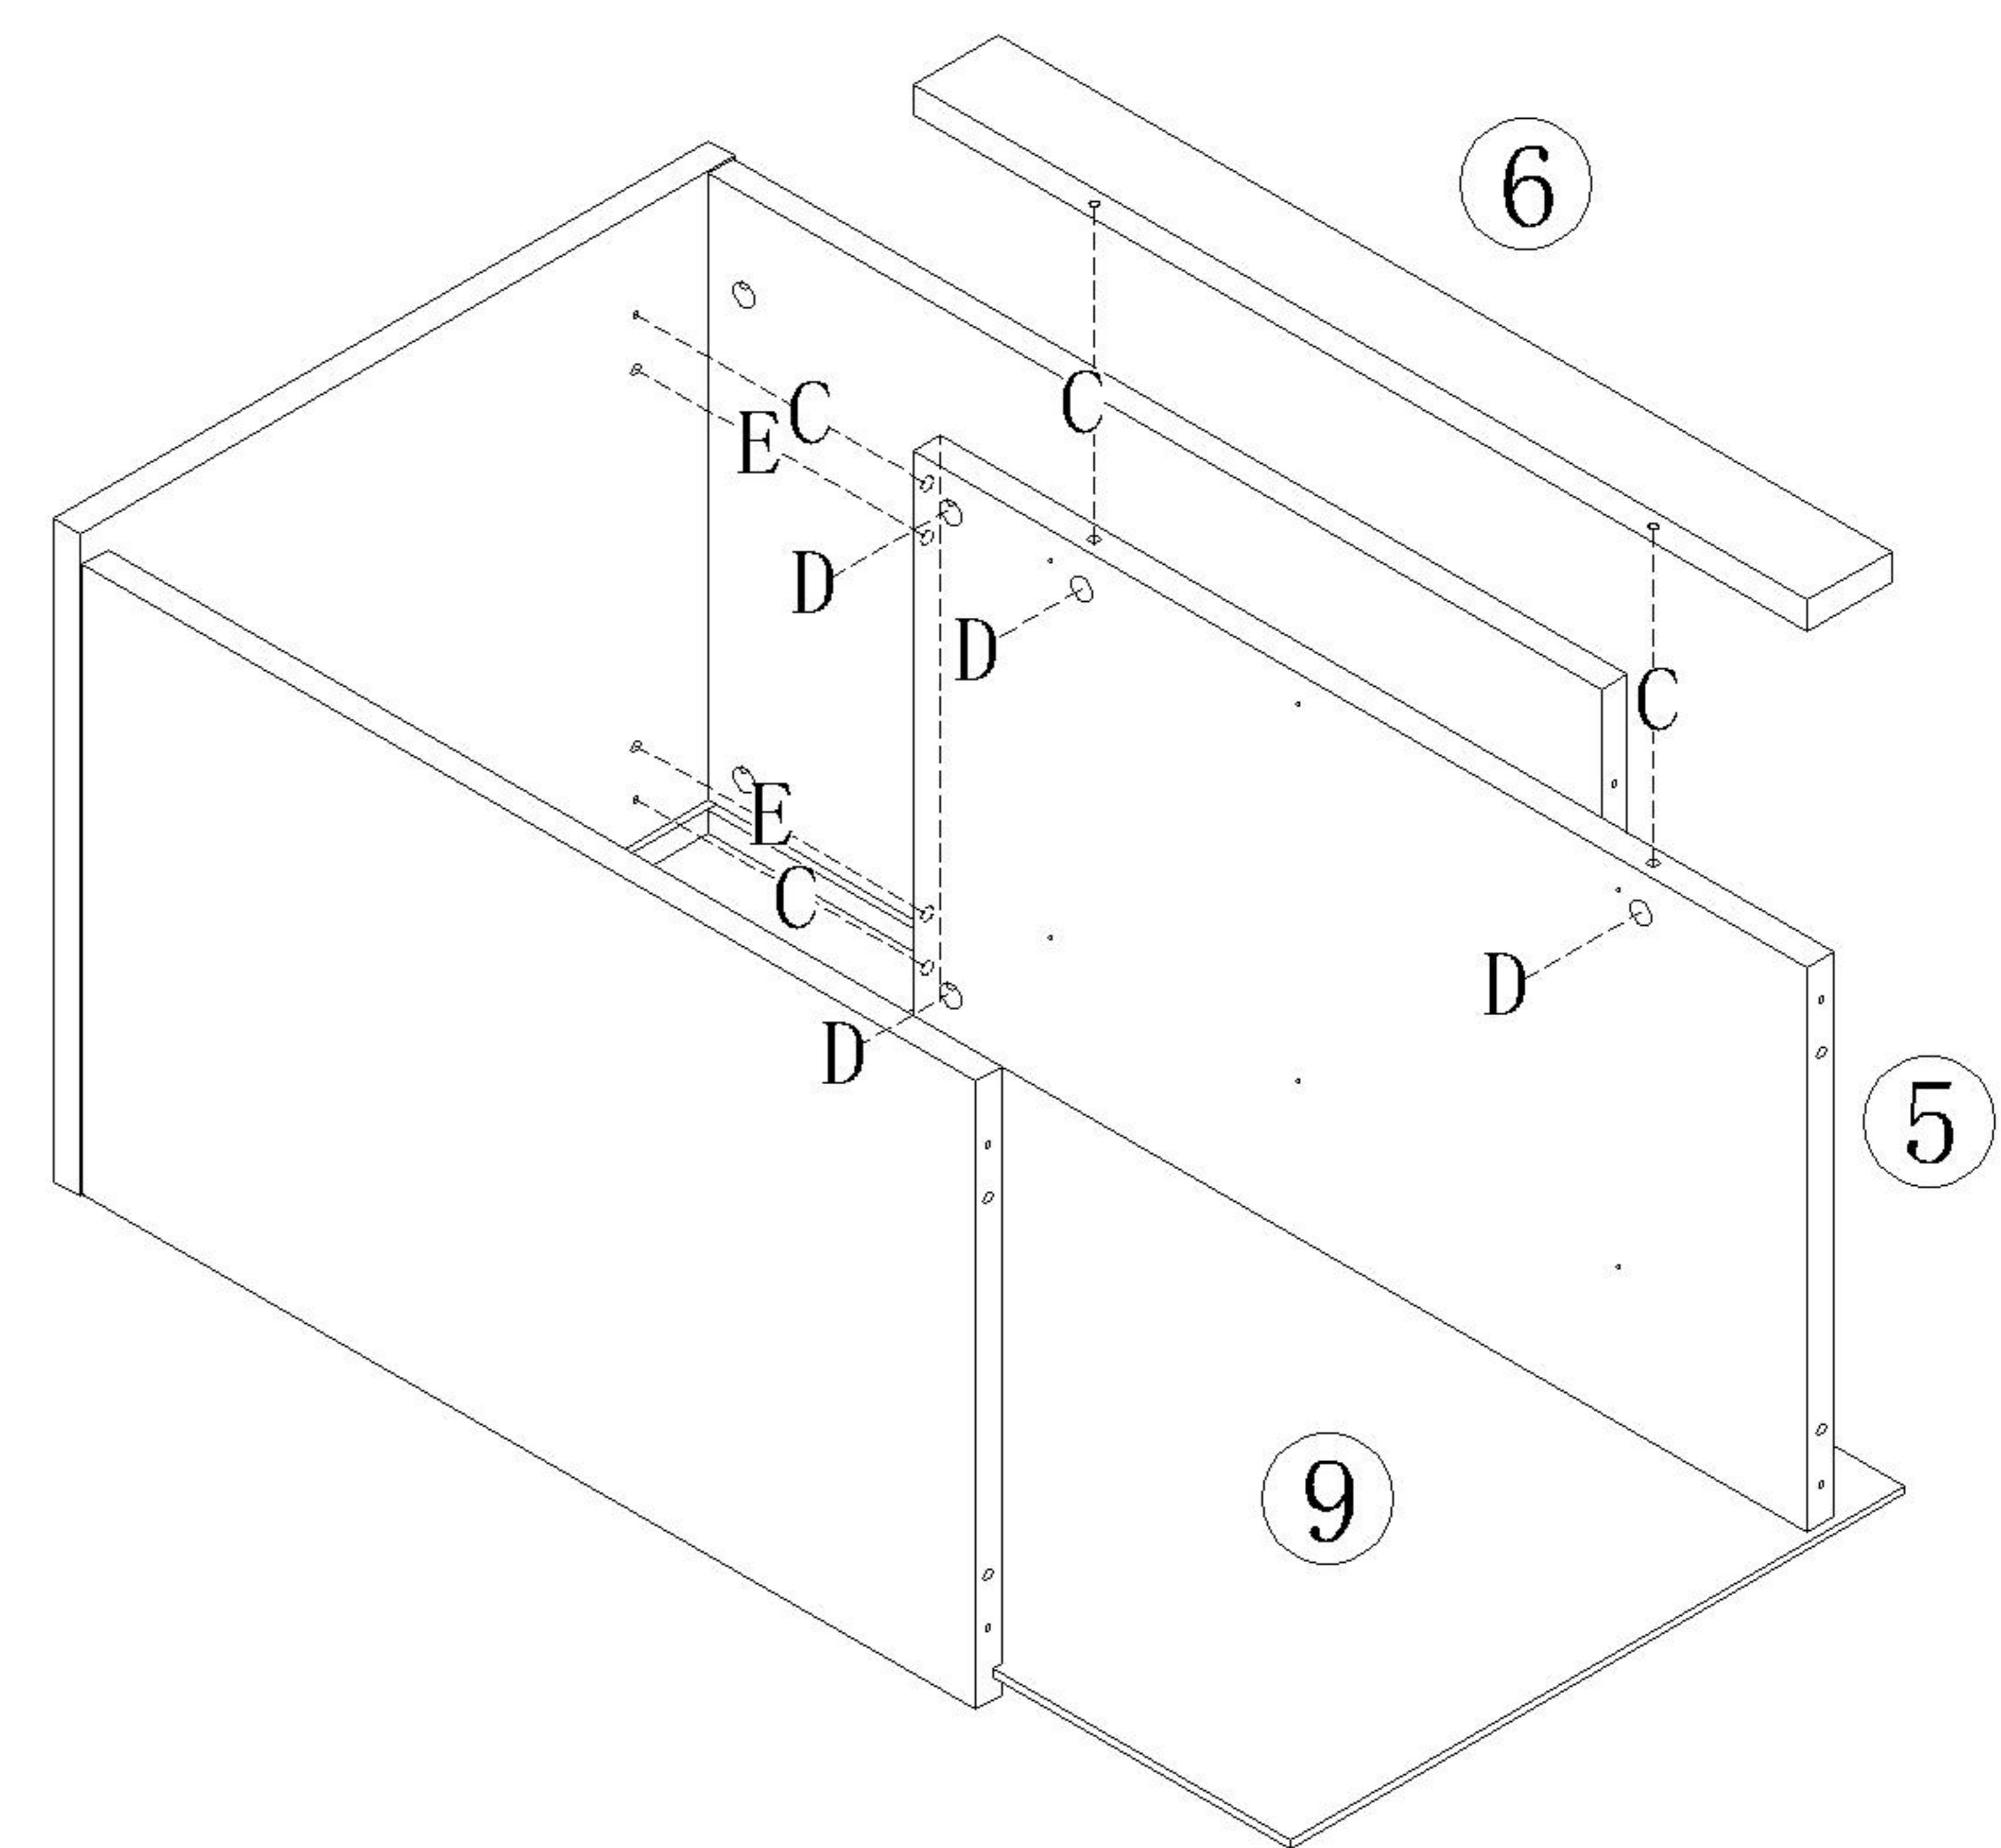

林氏木业

安装示意图

产品名称 OI2E-A三斗柜 产品规格 450*394*668mm

安装工具

安装人员

五金表

 (A)*13 小三合一锁饼	 (B)*13 小二合一杆	 (C)*8 二合一螺杆	 (D)*8 大三合一锁饼
 (E)*13 木榫Ø8x30mm	 (F)*38 自攻螺丝M3.5x12mm	 (G)*4 自攻螺丝M3.5x16mm	 (H)*13 自攻螺丝M4x40mm
 (I)*13 塑料螺母	 (J)*6 过山丝-M7x38mm	 (K)*4 背板扣	 (L)*6 自攻螺丝M4x30mm
 (M)*4 脚垫	 (N)*3 三节滚珠导轨-12"	 (O)*1 家具防倒器-白色	

- (A)*4
- (B)*4
- (I)*4
- (H)*4

- (N)*1
- (F)*6

三节滚珠导轨-12"

0I2E-A三斗柜

安装方法

大二合一

0I2E-A三斗柜

安装方法

10

(0)*1

0处放大图

实体墙

安装示意图/Assembly Instruction

产品名称 Model NO.	OI2E-A
产品规格 Specification	450*394*671mm
安装工具 Tool	安装人数 Installer
	

 (A)*13 小三合一-锁饼 3-in-1 small lock	 (B)*13 小二合一杆 2-in-1 small rod	 (C)*8 二合一螺杆 2-in-1-screw	 (D)*8 大三合一锁饼 3-in-1 large lock
 (E)*13 木榫-(Ø8*30mm) Wood tenon	 (F)*38 自攻螺丝M3.5*12 Tapping screw	 (G)*4 自攻螺丝M3.5*16 Tapping screw	 (H)*13 自攻螺丝-(M4*40mm) Tapping screw
 (I)*13 塑料螺母 Plastic Nut	 (J)*6 过山丝 Confirmat screw	 (K)*4 背板扣 White buckle	 (L)*6 自攻螺丝M4*30 Tapping screw
 (M)*4 脚垫-灰色毛毡 Foot pad	 (N)*3 导轨12寸 Three-section rail	 (O)*1 家具防倒器白色 Anti-fall device	