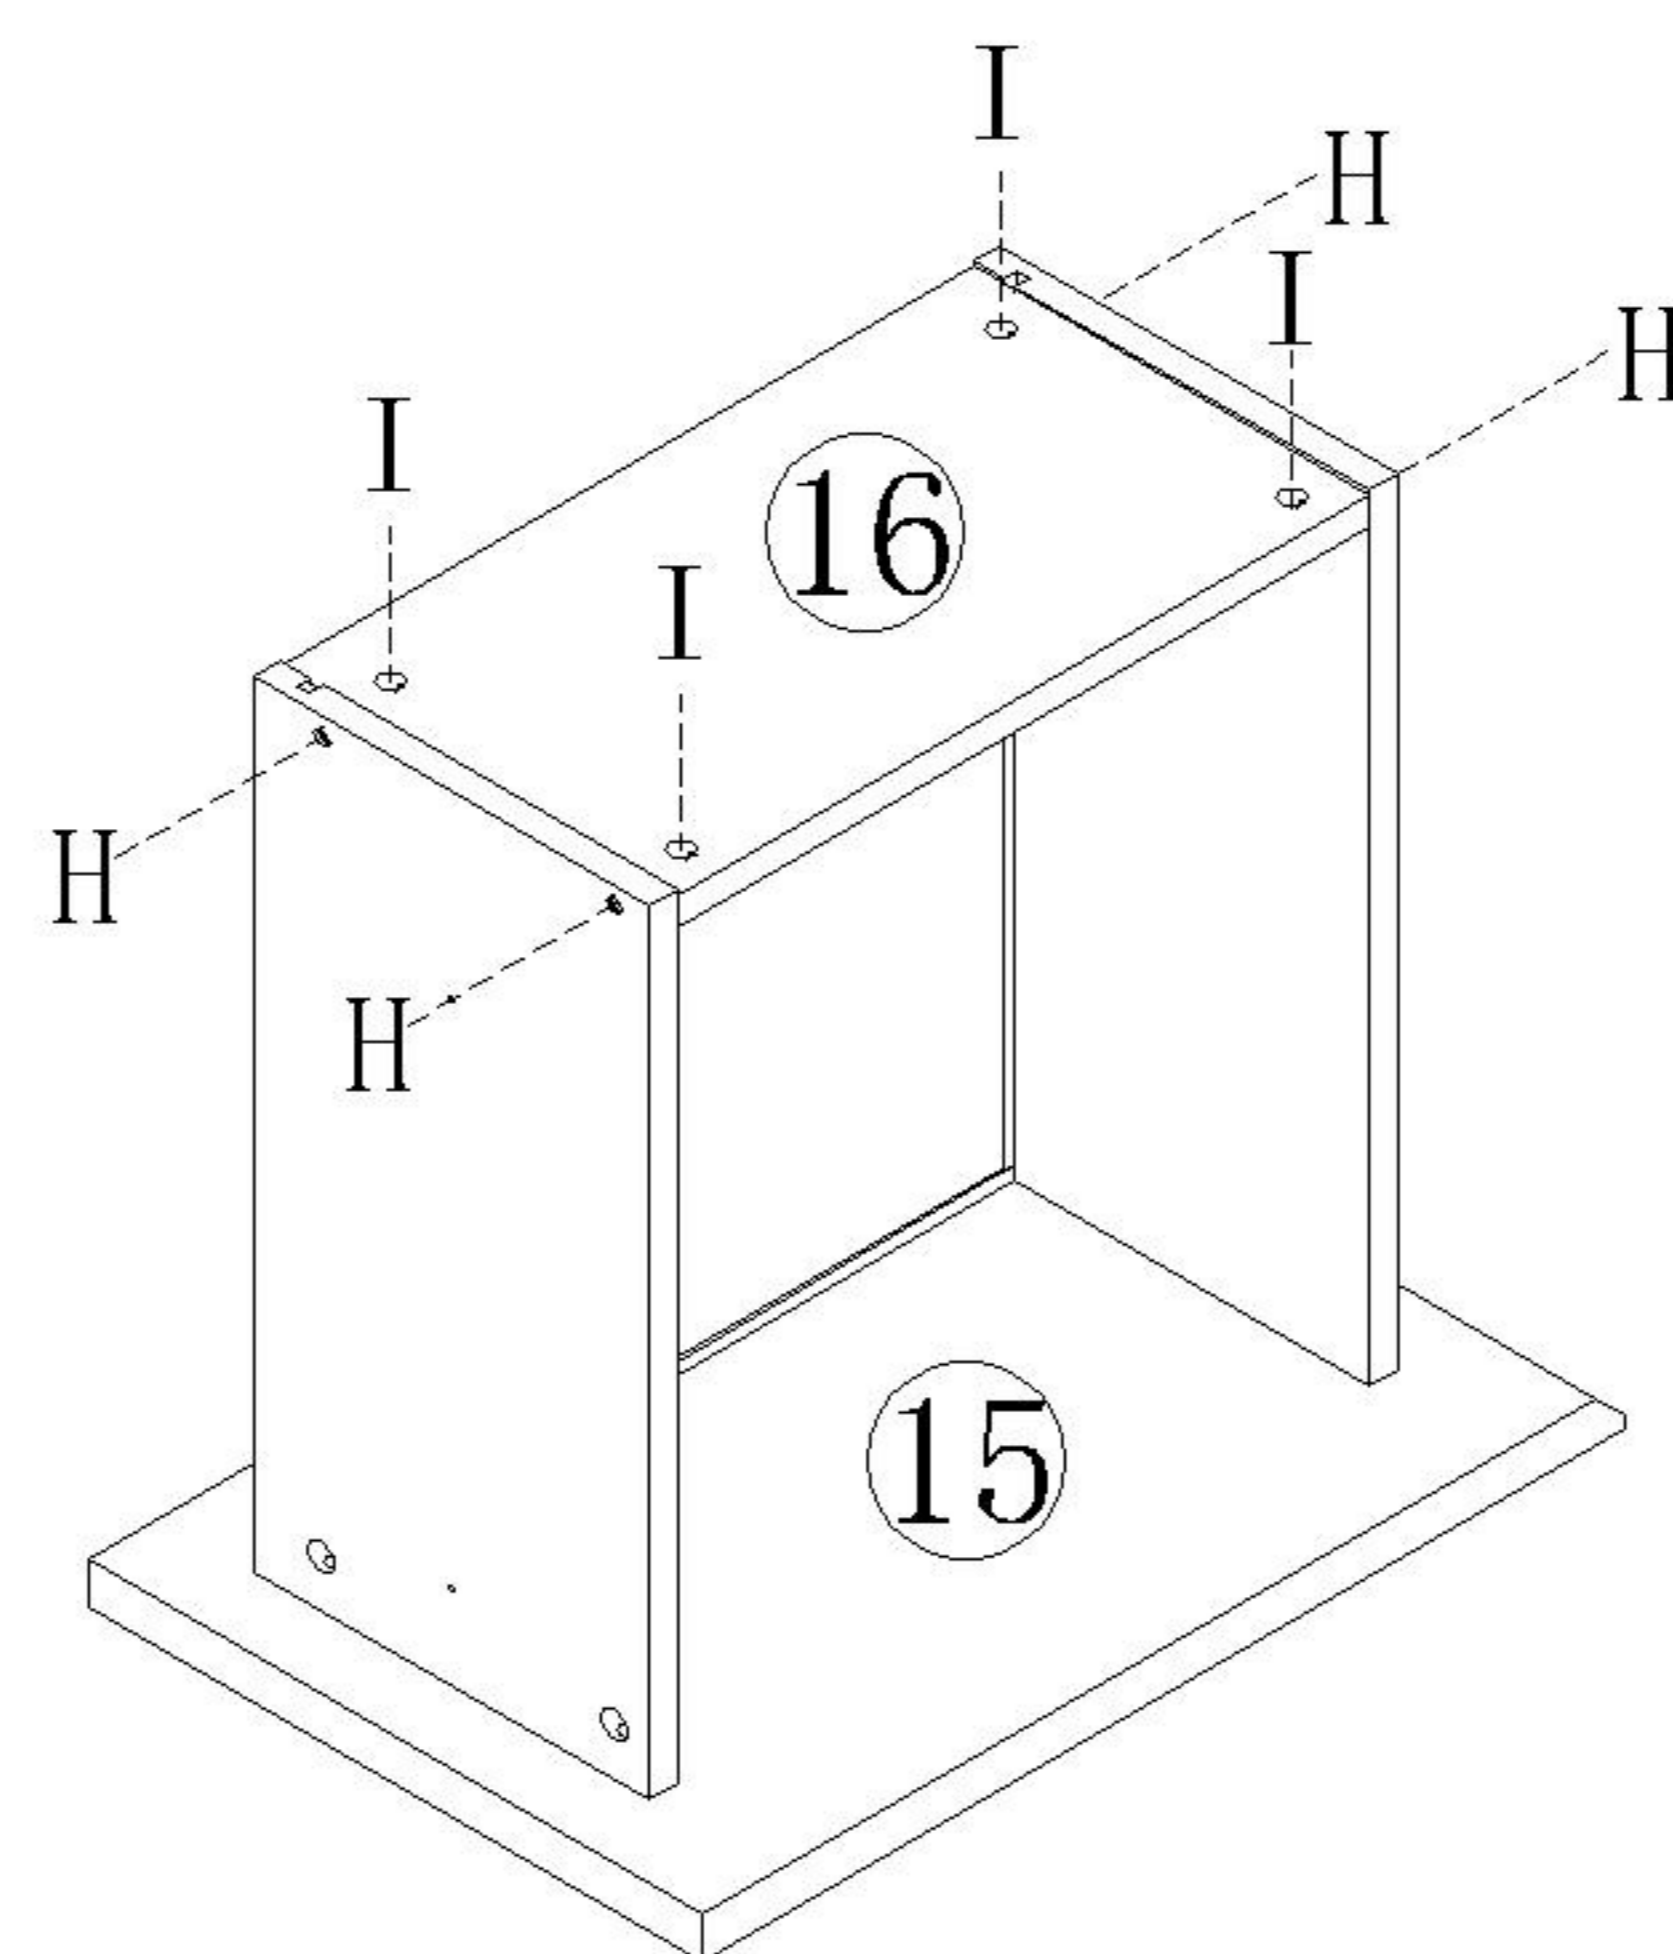

林氏木业

安装示意图

产品名称 OI2E-A三斗柜 产品规格 450*394*668mm

安装工具

安装人员

五金表

 (A)*13 小三合一锁饼	 (B)*13 小二合一杆	 (C)*8 二合一螺杆	 (D)*8 大三合一锁饼
 (E)*13 木榫Ø8x30mm	 (F)*38 自攻螺丝M3.5x12mm	 (G)*4 自攻螺丝M3.5x16mm	 (H)*13 自攻螺丝M4x40mm
 (I)*13 塑料螺母	 (J)*6 过山丝-M7x38mm	 (K)*4 背板扣	 (L)*6 自攻螺丝M4x30mm
 (M)*4 脚垫	 (N)*3 三节滚珠导轨-12"	 (O)*1 家具防倒器-白色	

部件表

编号	名称	规格	数量	材质
①	面板	450*394*18	1	三胺板
②	底板	450*394*18	1	三胺板
③	右侧板	614*392*18	1	三胺板
④	左侧板	614*374*18	1	三胺板
⑤	右中侧板	614*336*18	1	三胺板
⑥	竖条	614*58*18	1	三胺板
⑦	长垫条	389*58*18	1	三胺板
⑧	短垫条	286*58*18	2	三胺板
⑨	背板	624*422*5	1	三胺板
⑩	上抽屉面板	405*168*18	2	三胺板
⑪	上抽屉后板	304*142*12	2	三胺板
⑫	上抽屉右侧板	340*142*12	2	三胺板
⑬	上抽屉左侧板	340*142*12	2	三胺板
⑭	抽屉底板	314*336*5	3	三胺板
⑮	下抽屉面板	405*270*18	1	三胺板
⑯	下抽屉后板	304*174*12	1	三胺板
⑰	下抽屉右侧板	340*174*12	1	三胺板
⑱	下抽屉左侧板	340*174*12	1	三胺板

0I2E-A三斗柜

安装方法

小二合一

- (A)*8
- (B)*8
- (I)*8
- (H)*8

× 2

- (N)*2
- (F)*12

× 2

塑料螺母

- (A)*4
- (B)*4
- (I)*4
- (H)*4

- (N)*1
- (F)*6

三节滚珠导轨-12"

0I2E-A三斗柜

安装方法

大二合一

0I2E-A三斗柜

安装方法