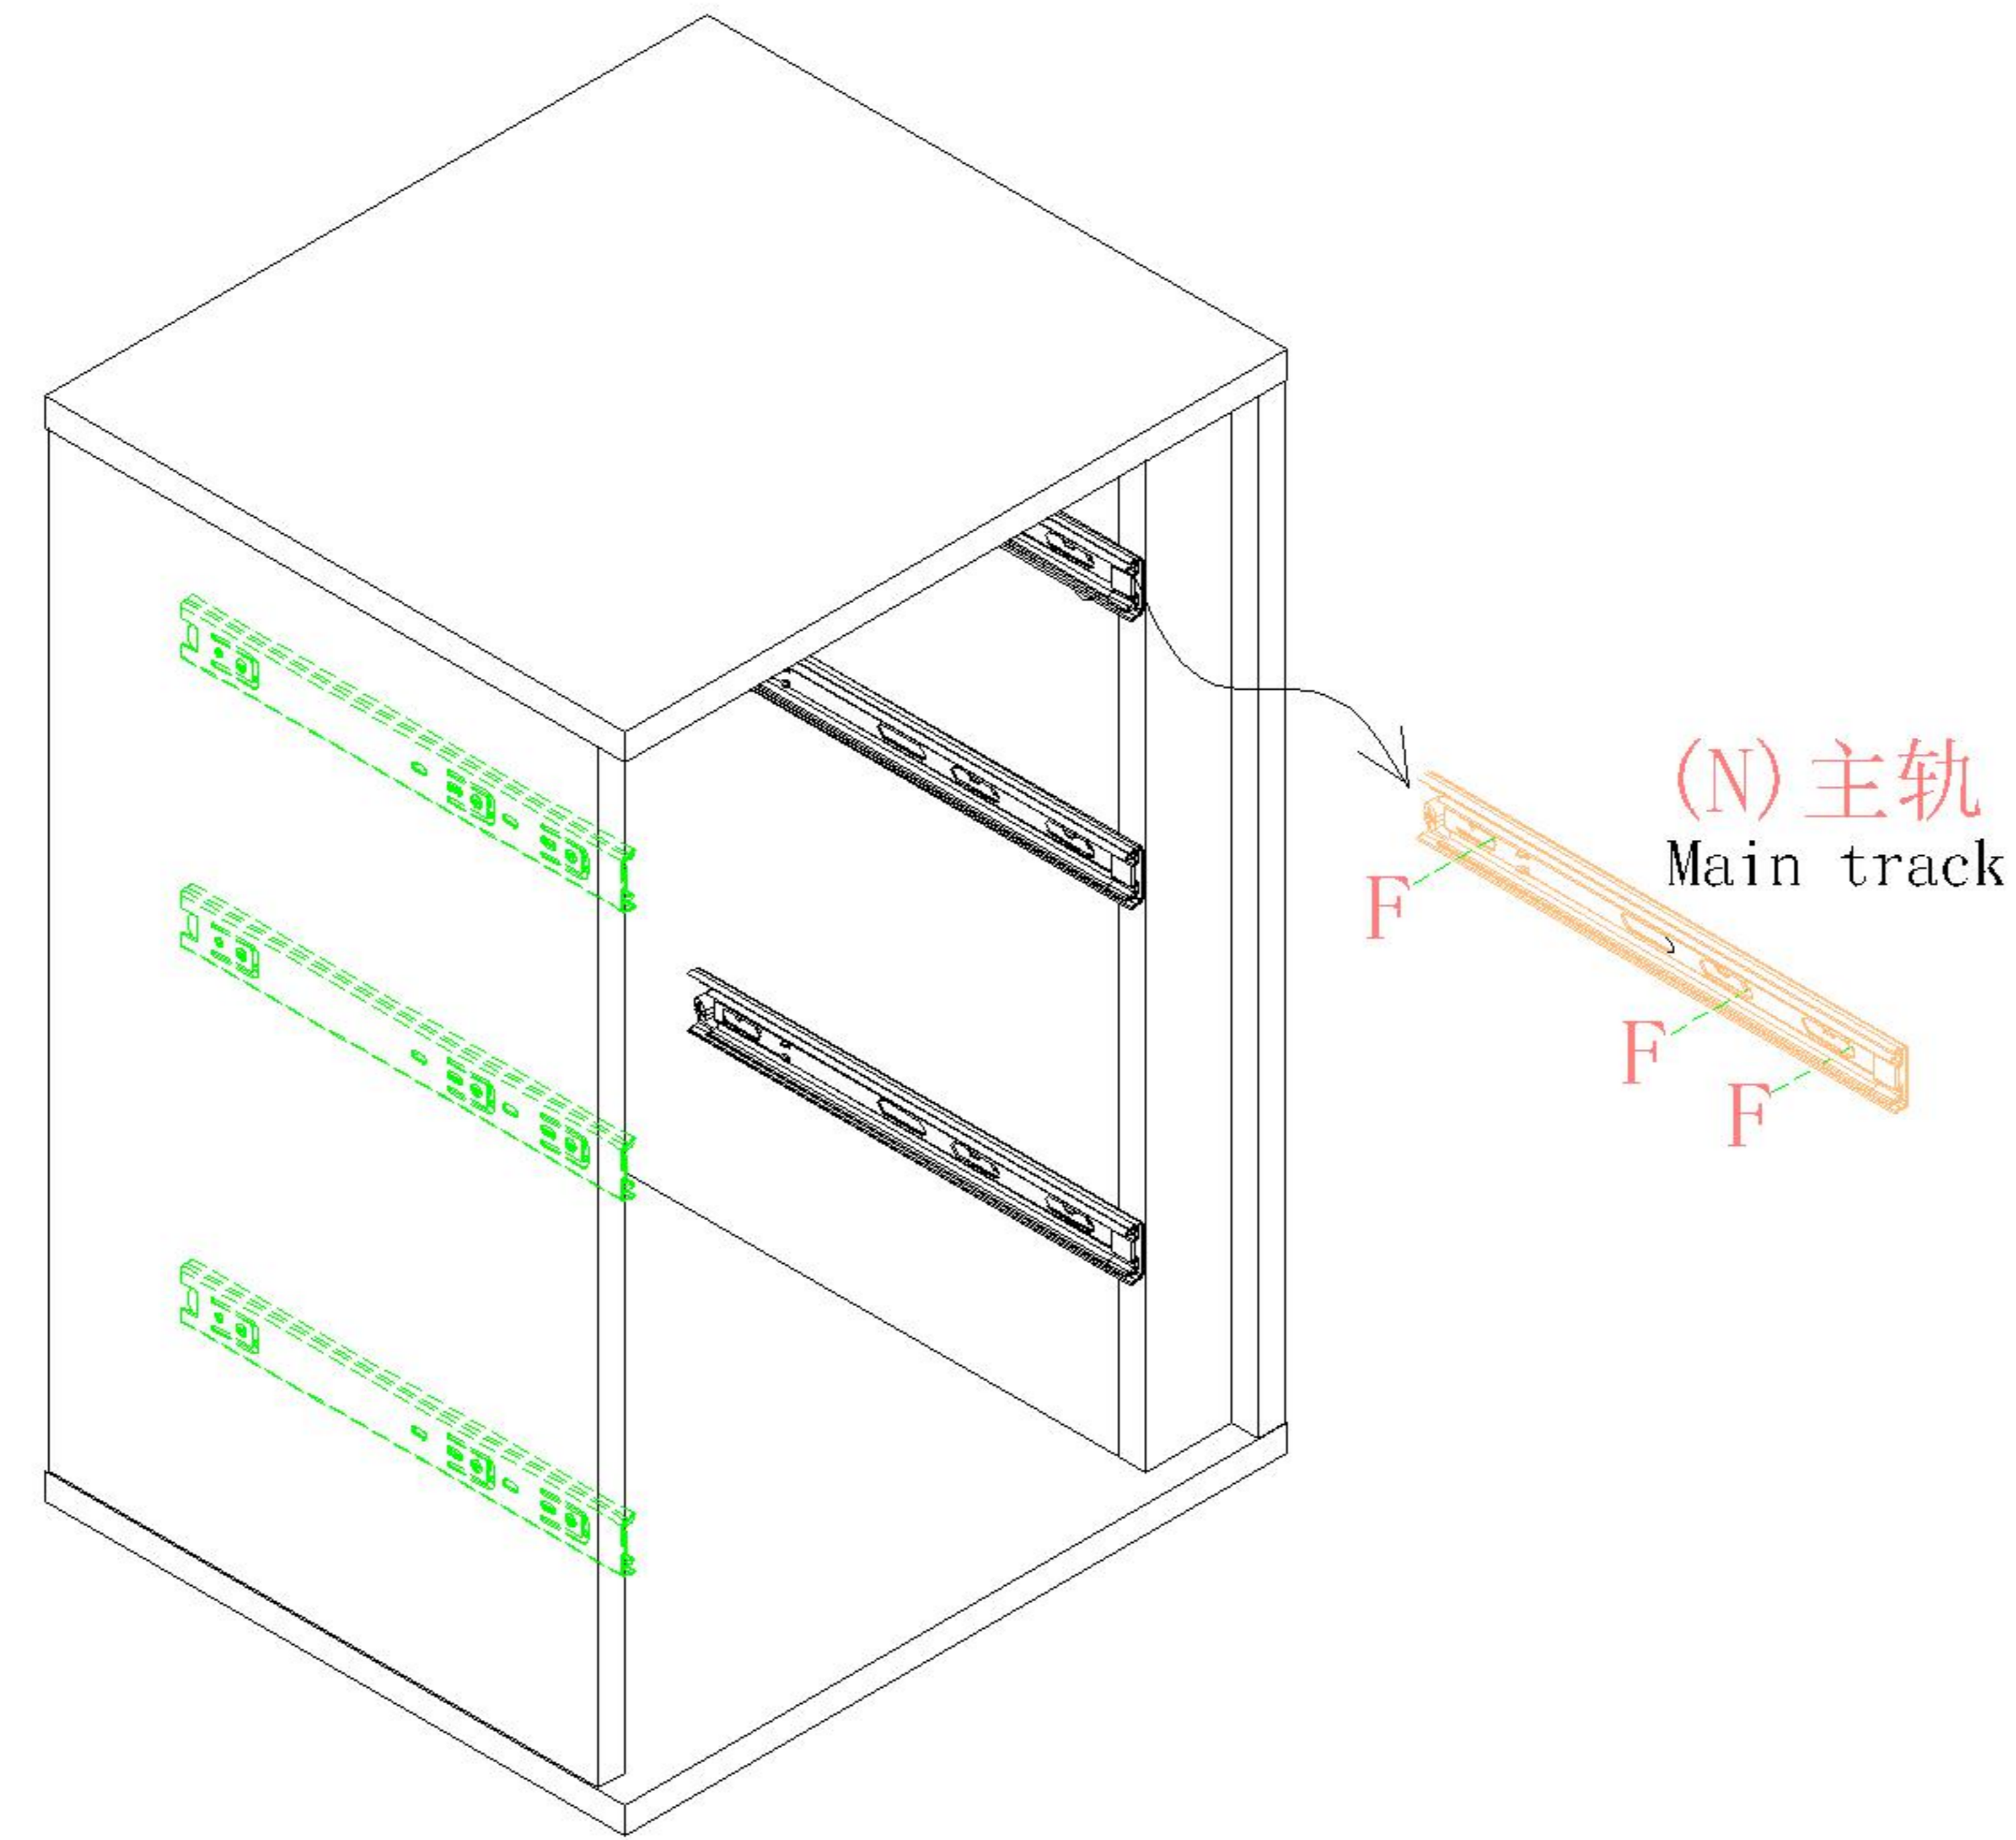

林氏木业

安装示意图

产品名称 OI2E-A三斗柜 产品规格 450*394*668mm

安装工具

安装人员

五金表

 (A)*13 小三合一锁饼	 (B)*13 小二合一杆	 (C)*8 二合一螺杆	 (D)*8 大三合一锁饼
 (E)*13 木榫Ø8x30mm	 (F)*38 自攻螺丝M3.5x12mm	 (G)*4 自攻螺丝M3.5x16mm	 (H)*13 自攻螺丝M4x40mm
 (I)*13 塑料螺母	 (J)*6 过山丝-M7x38mm	 (K)*4 背板扣	 (L)*6 自攻螺丝M4x30mm
 (M)*4 脚垫	 (N)*3 三节滚珠导轨-12"	 (O)*1 家具防倒器-白色	

O12E-A

安装方法/ Installation method

1
阀门开关(下压为开)
Valve switch
(press down to open)

注: 先将A与B拆下来
Note: remove a and B first

2
侧板
side board
后after

3
抽屉侧板
sideboard
of the drawer
后after

注: 将B对准A后推进去
Note: align B with a
and push it in

三节滚珠导轨
three-section ball rail

6

8

O12E-A

安装方法/
Installation method

背板扣
Back Plate Buckle-White

(F)*18

(N)*3

实体墙
Solid wall