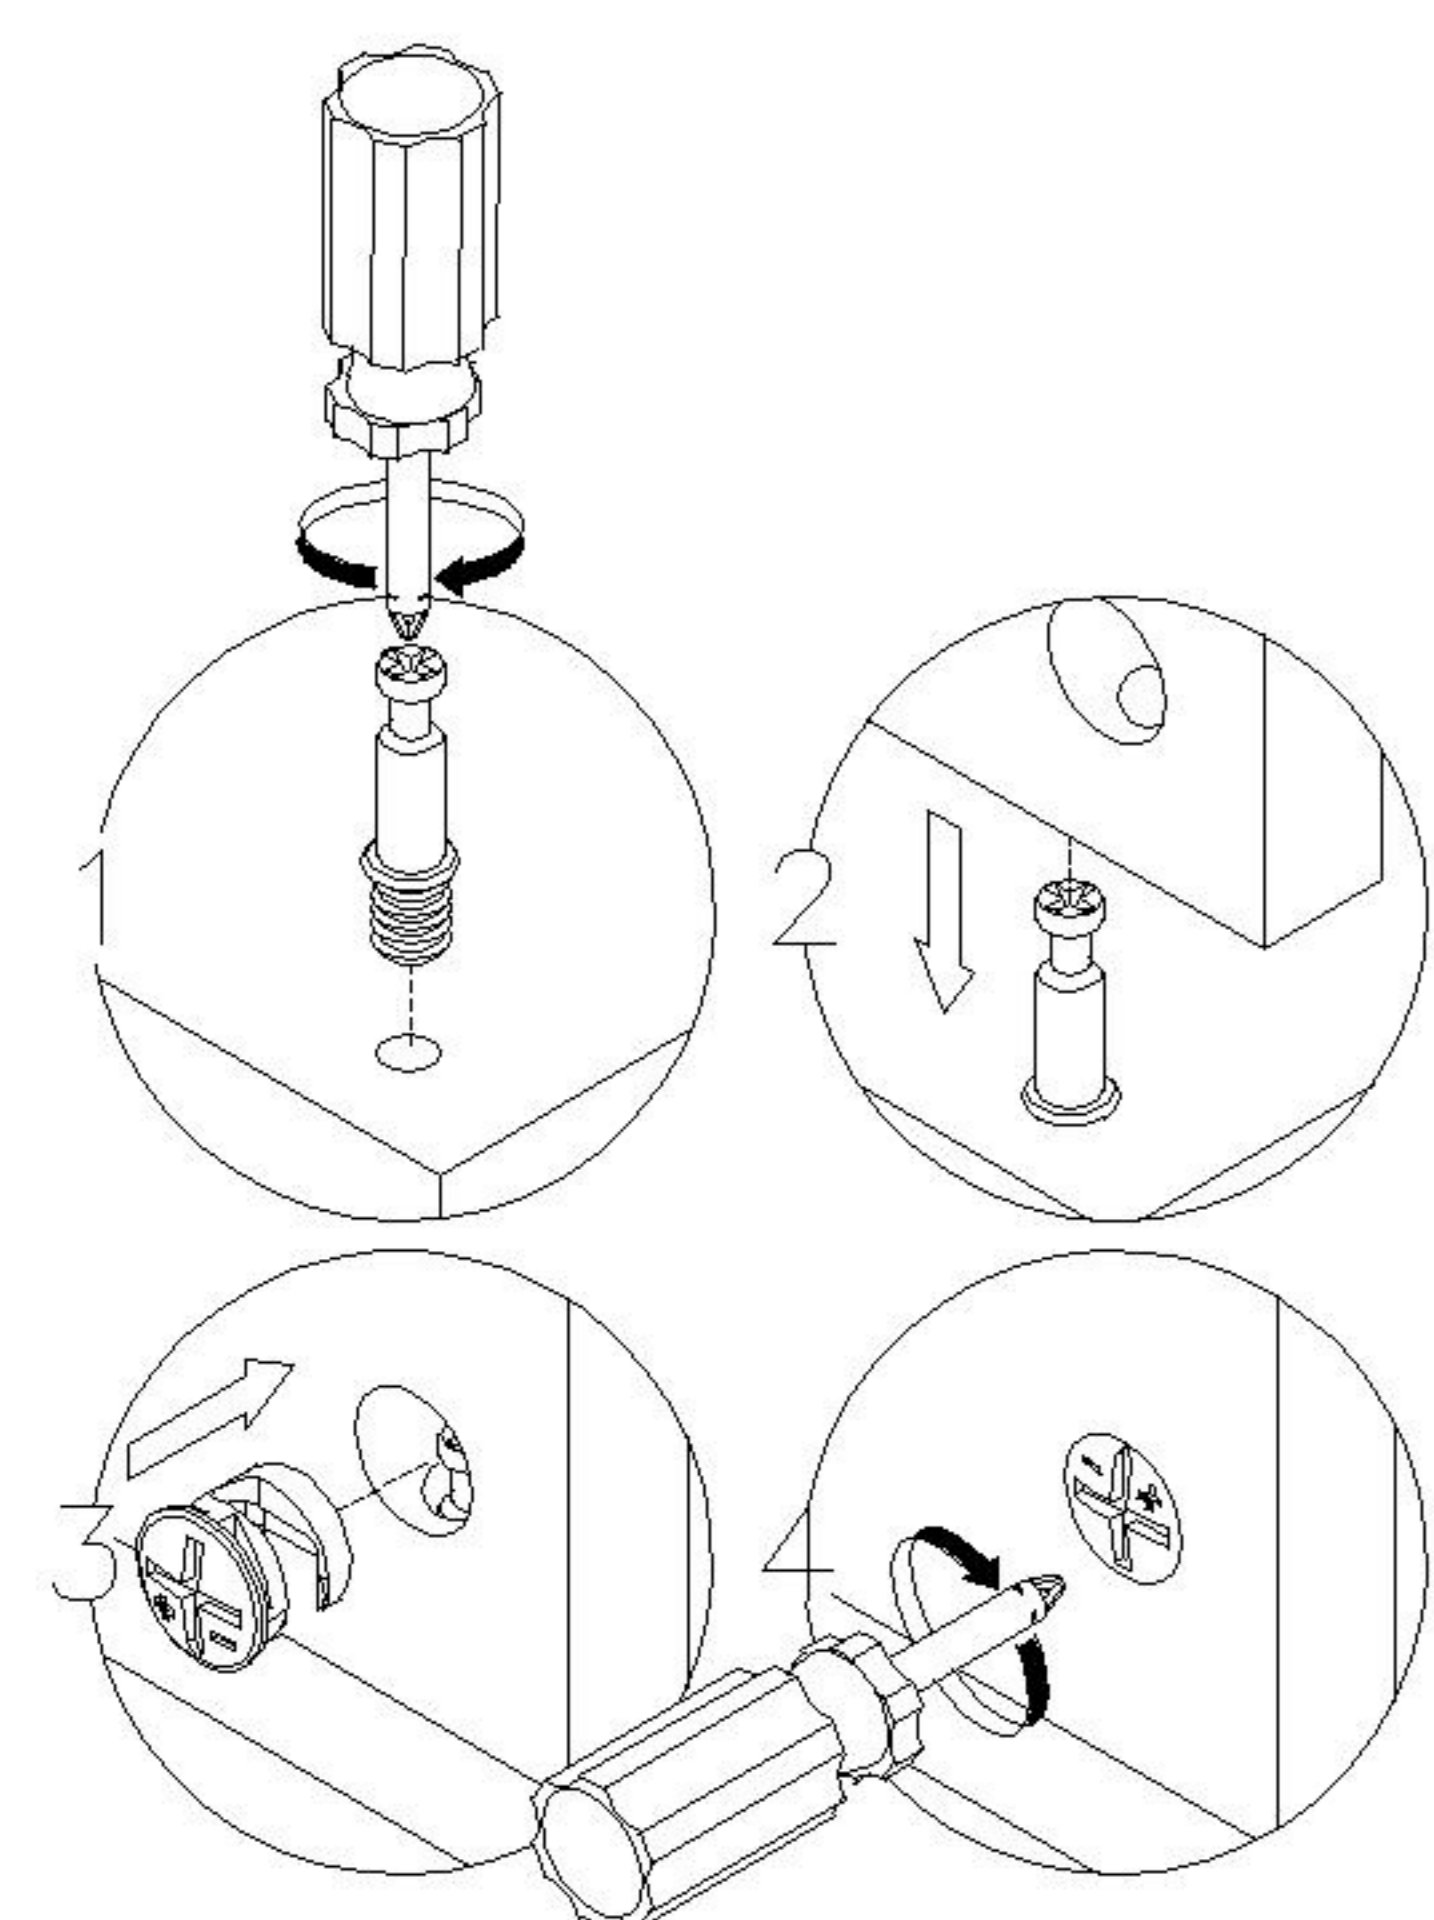

0I2E-A三斗柜

安装方法

小二合一