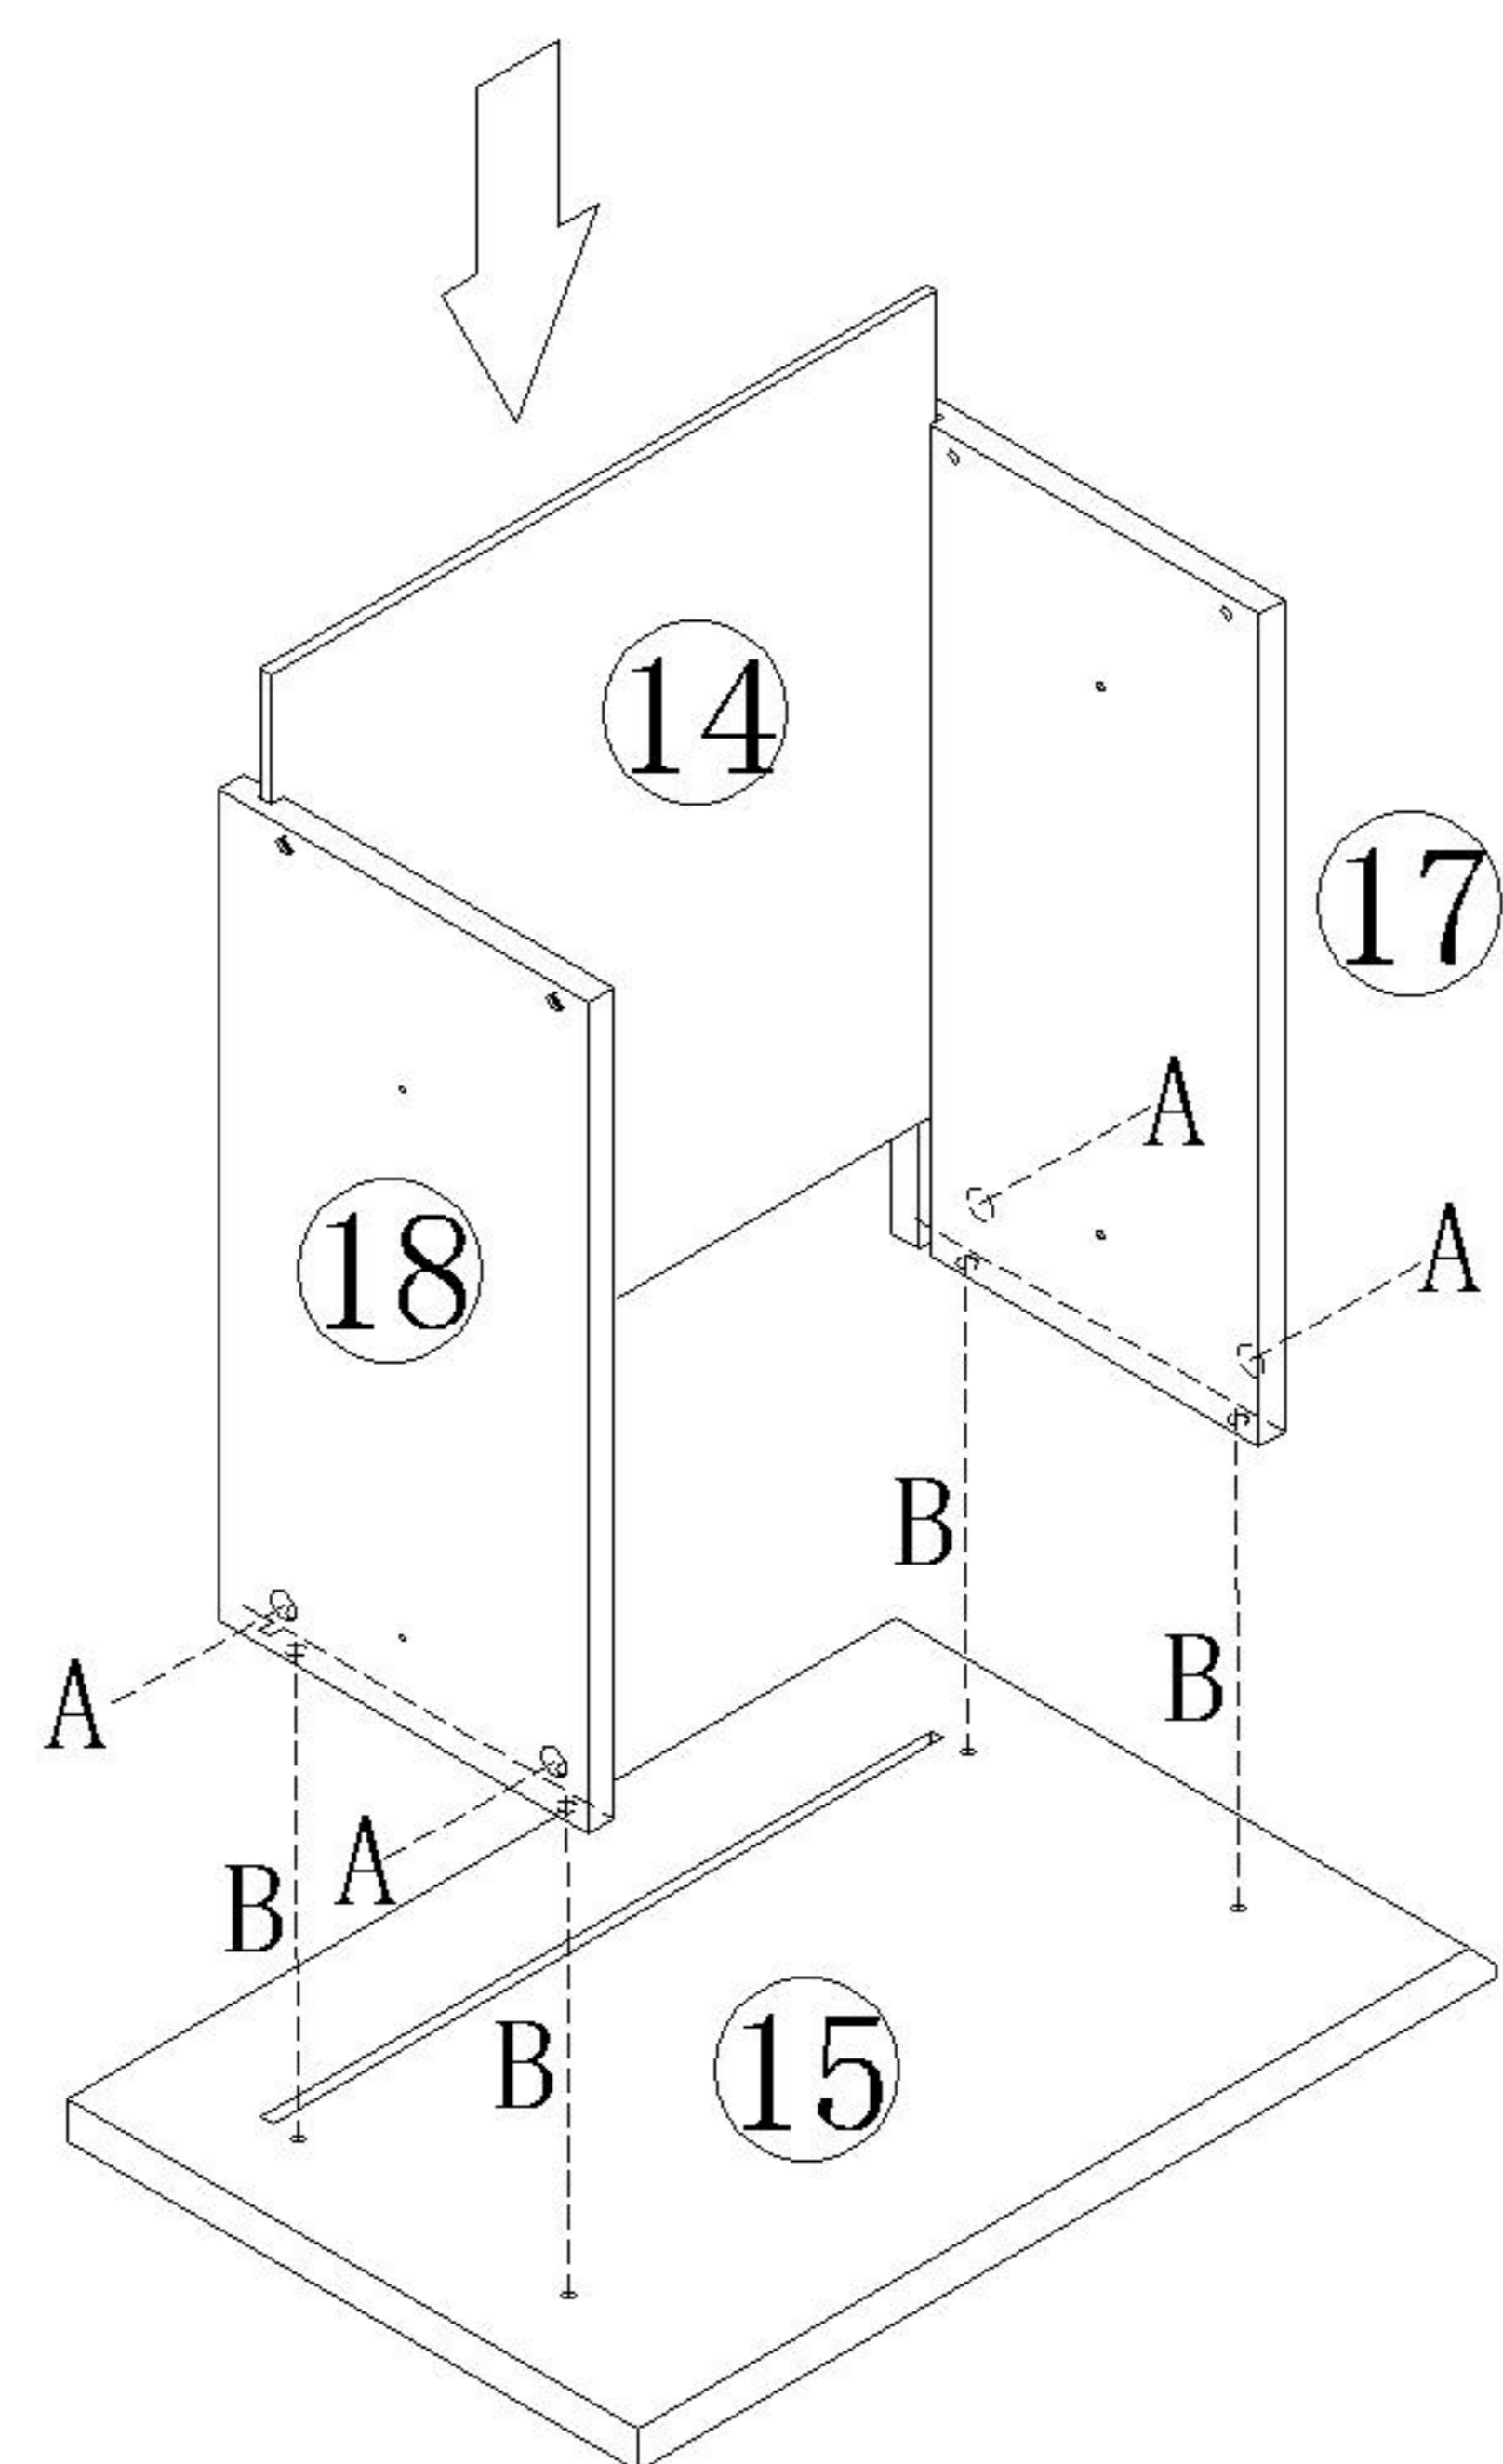

林氏木业

安装示意图

产品名称 OI2E-A三斗柜 产品规格 450*394*668mm

安装工具

安装人员

五金表

 (A)*13 小三合一锁饼	 (B)*13 小二合一杆	 (C)*8 二合一螺杆	 (D)*8 大三合一锁饼
 (E)*13 木榫Ø8x30mm	 (F)*38 自攻螺丝M3.5x12mm	 (G)*4 自攻螺丝M3.5x16mm	 (H)*13 自攻螺丝M4x40mm
 (I)*13 塑料螺母	 (J)*6 过山丝-M7x38mm	 (K)*4 背板扣	 (L)*6 自攻螺丝M4x30mm
 (M)*4 脚垫	 (N)*3 三节滚珠导轨-12"	 (O)*1 家具防倒器-白色	

部件表

编号	名称	规格	数量	材质
①	面板	450*394*18	1	三胺板
②	底板	450*394*18	1	三胺板
③	右侧板	614*392*18	1	三胺板
④	左侧板	614*374*18	1	三胺板
⑤	右中侧板	614*336*18	1	三胺板
⑥	竖条	614*58*18	1	三胺板
⑦	长垫条	389*58*18	1	三胺板
⑧	短垫条	286*58*18	2	三胺板
⑨	背板	624*422*5	1	三胺板
⑩	上抽屉面板	405*168*18	2	三胺板
⑪	上抽屉后板	304*142*12	2	三胺板
⑫	上抽屉右侧板	340*142*12	2	三胺板
⑬	上抽屉左侧板	340*142*12	2	三胺板
⑭	抽屉底板	314*336*5	3	三胺板
⑮	下抽屉面板	405*270*18	1	三胺板
⑯	下抽屉后板	304*174*12	1	三胺板
⑰	下抽屉右侧板	340*174*12	1	三胺板
⑱	下抽屉左侧板	340*174*12	1	三胺板

0I2E-A三斗柜

安装方法

小二合一

- (A)*8
- (B)*8
- (I)*8
- (H)*8

× 2

- (N)*2
- (F)*12

× 2

塑料螺母

- (A)*4
- (B)*4
- (I)*4
- (H)*4

- (N)*1
- (F)*6

三节滚珠导轨-12"

0I2E-A三斗柜

安装方法

大二合一

0I2E-A三斗柜

安装方法