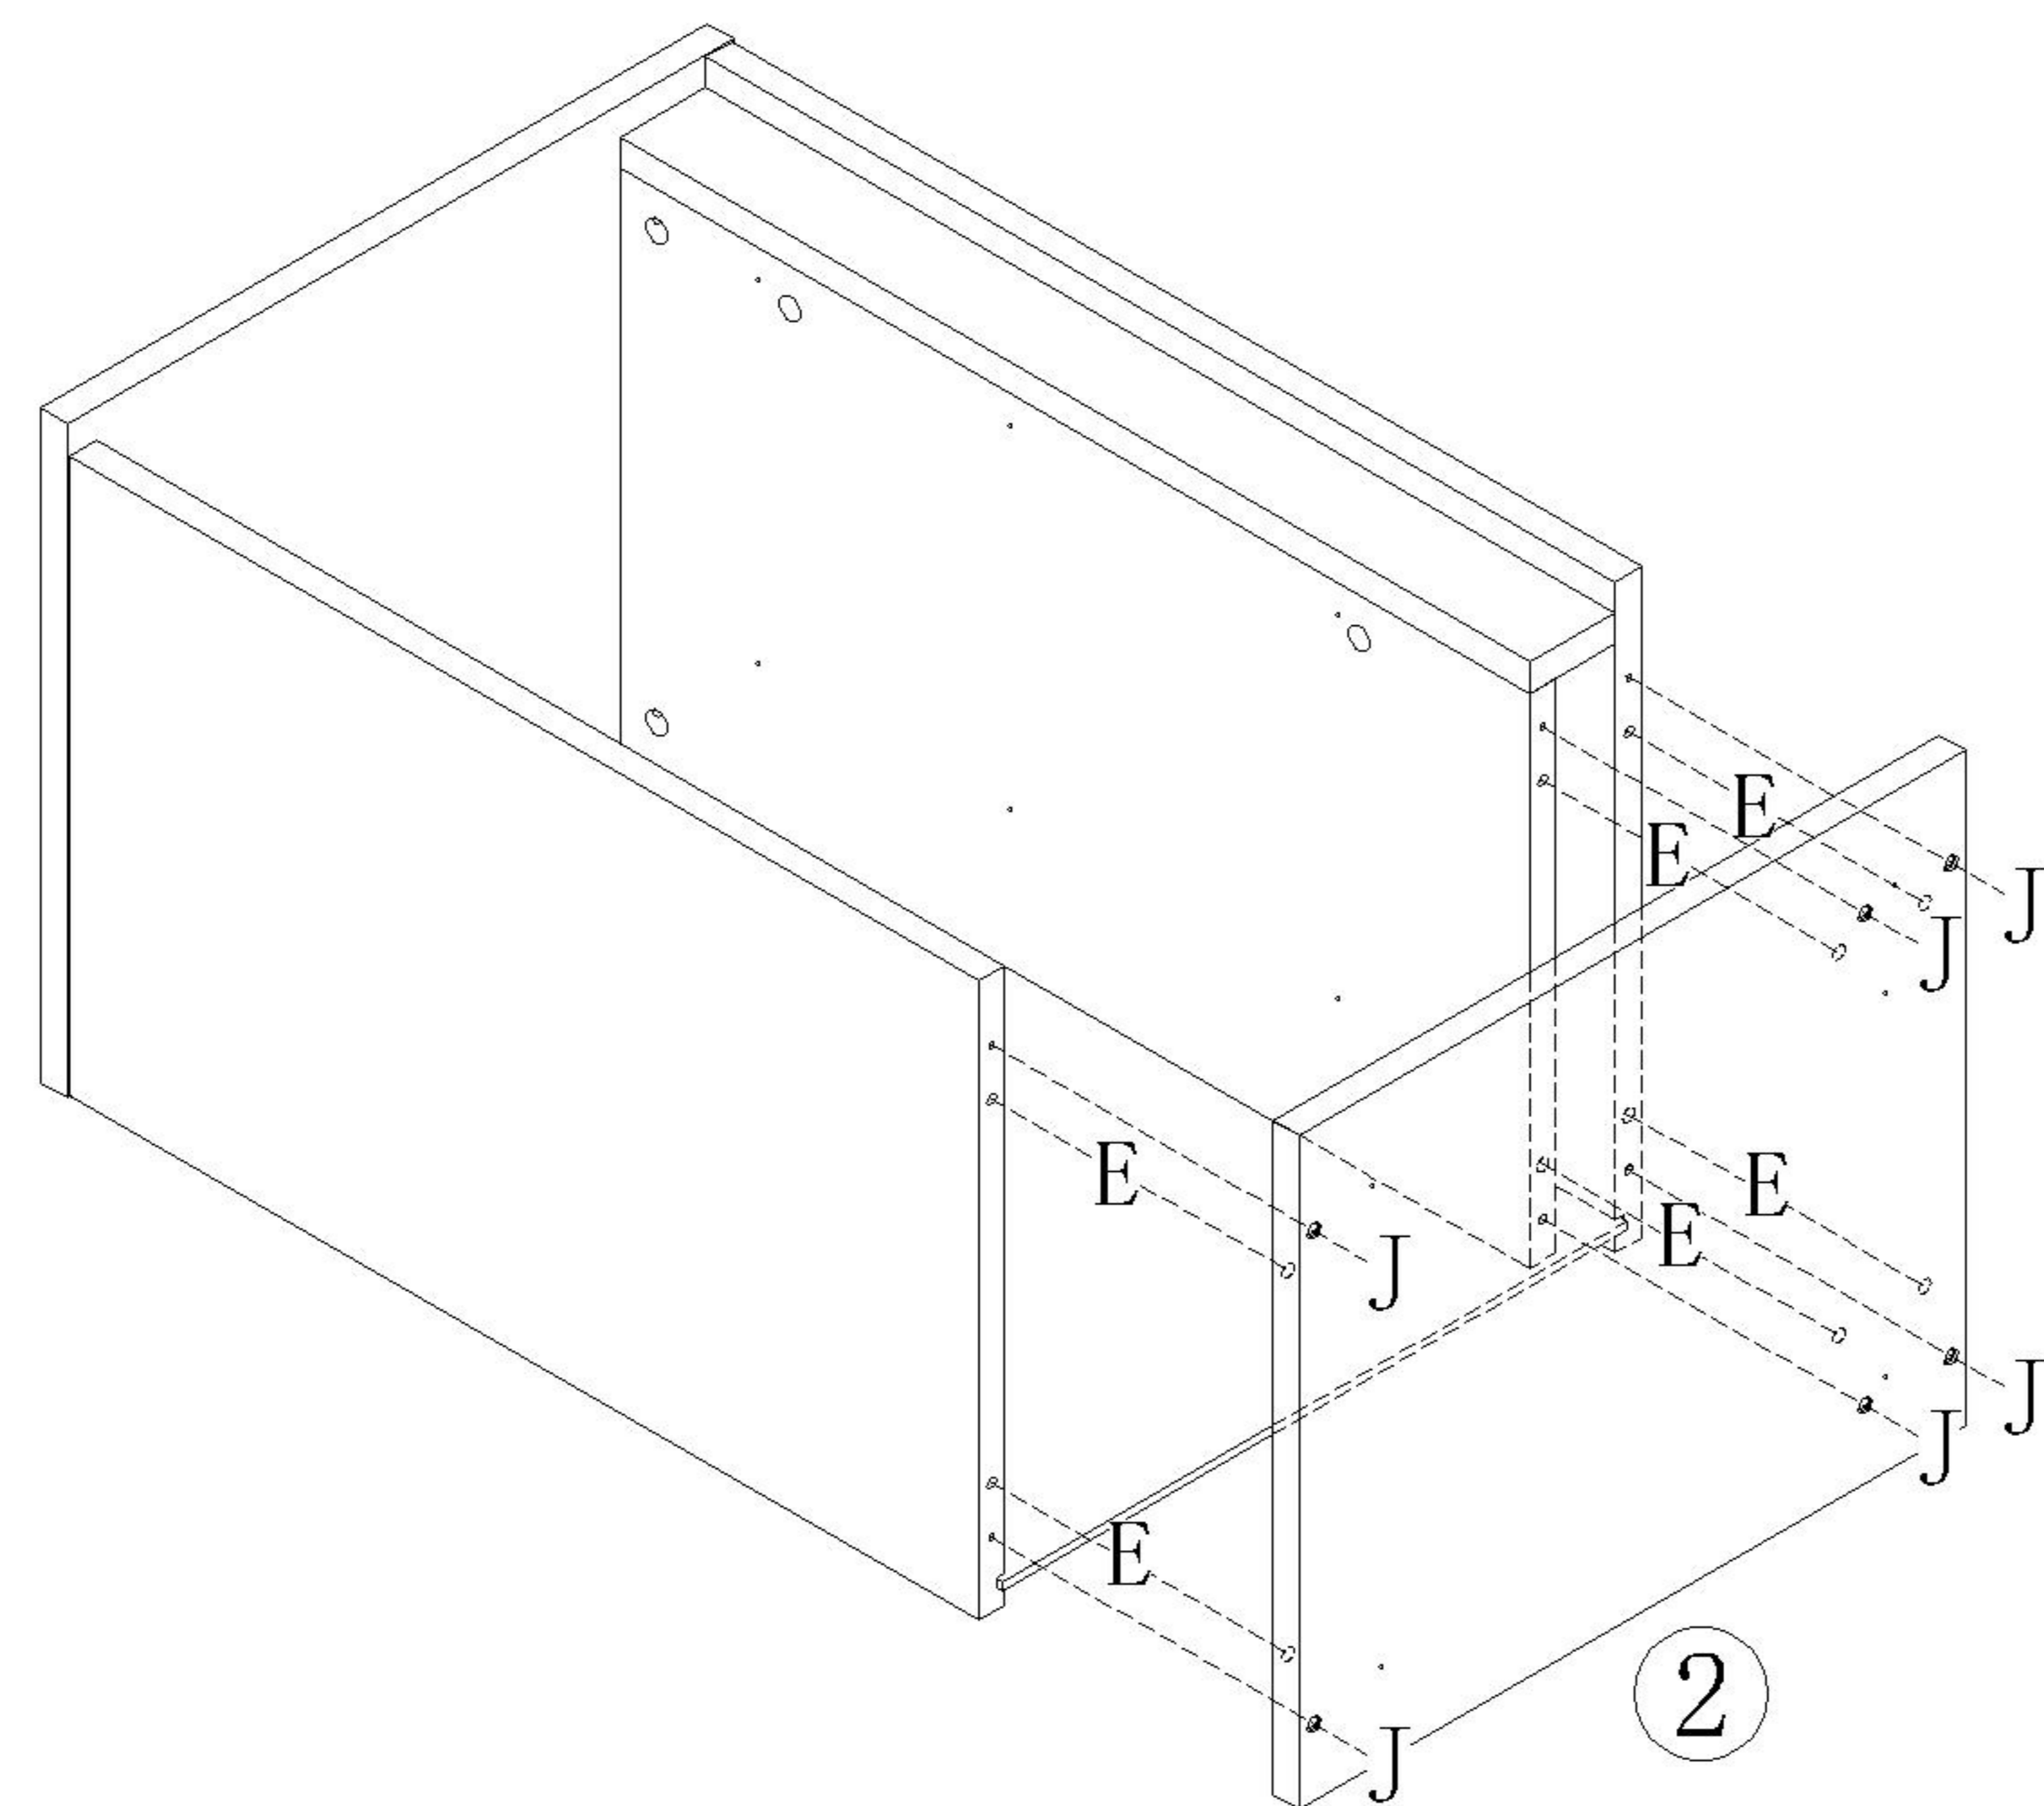

林氏木业

安装示意图

产品名称 OI2E-A三斗柜 产品规格 450*394*668mm

安装工具

安装人员

五金表

 (A)*13 小三合一锁饼	 (B)*13 小二合一杆	 (C)*8 二合一螺杆	 (D)*8 大三合一锁饼
 (E)*13 木榫Ø8x30mm	 (F)*38 自攻螺丝M3.5x12mm	 (G)*4 自攻螺丝M3.5x16mm	 (H)*13 自攻螺丝M4x40mm
 (I)*13 塑料螺母	 (J)*6 过山丝-M7x38mm	 (K)*4 背板扣	 (L)*6 自攻螺丝M4x30mm
 (M)*4 脚垫	 (N)*3 三节滚珠导轨-12"	 (O)*1 家具防倒器-白色	

- (A)*4
- (B)*4
- (I)*4
- (H)*4

- (N)*1
- (F)*6

三节滚珠导轨-12"

0I2E-A三斗柜

安装方法

大二合一

0I2E-A三斗柜

安装方法

10

(0)*1

0处放大图

实体墙

安装示意图/Assembly Instruction

产品名称 Model NO.	OI2E-A
产品规格 Specification	450*394*671mm
安装工具 Tool	安装人数 Installer
	

 (A)*13 小三合一-锁饼 3-in-1 small lock	 (B)*13 小二合一杆 2-in-1 small rod	 (C)*8 二合一螺杆 2-in-1-screw	 (D)*8 大三合一锁饼 3-in-1 large lock
 (E)*13 木榫-(Ø8*30mm) Wood tenon	 (F)*38 自攻螺丝M3.5*12 Tapping screw	 (G)*4 自攻螺丝M3.5*16 Tapping screw	 (H)*13 自攻螺丝-(M4*40mm) Tapping screw
 (I)*13 塑料螺母 Plastic Nut	 (J)*6 过山丝 Confirmat screw	 (K)*4 背板扣 White buckle	 (L)*6 自攻螺丝M4*30 Tapping screw
 (M)*4 脚垫-灰色毛毡 Foot pad	 (N)*3 导轨12寸 Three-section rail	 (O)*1 家具防倒器白色 Anti-fall device	