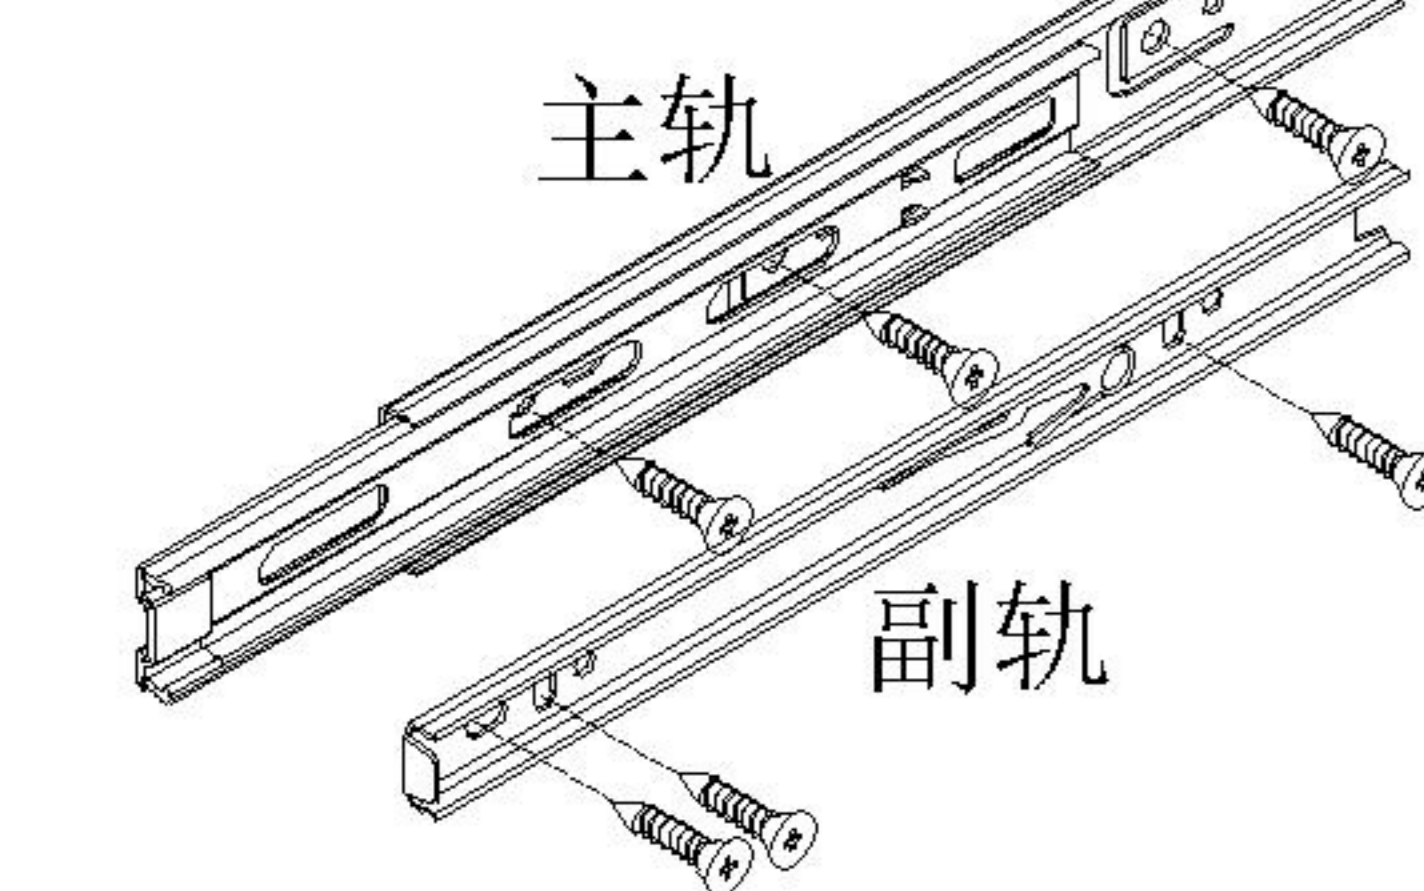

- (N)*1
- (F)*6

三节滚珠导轨-12"