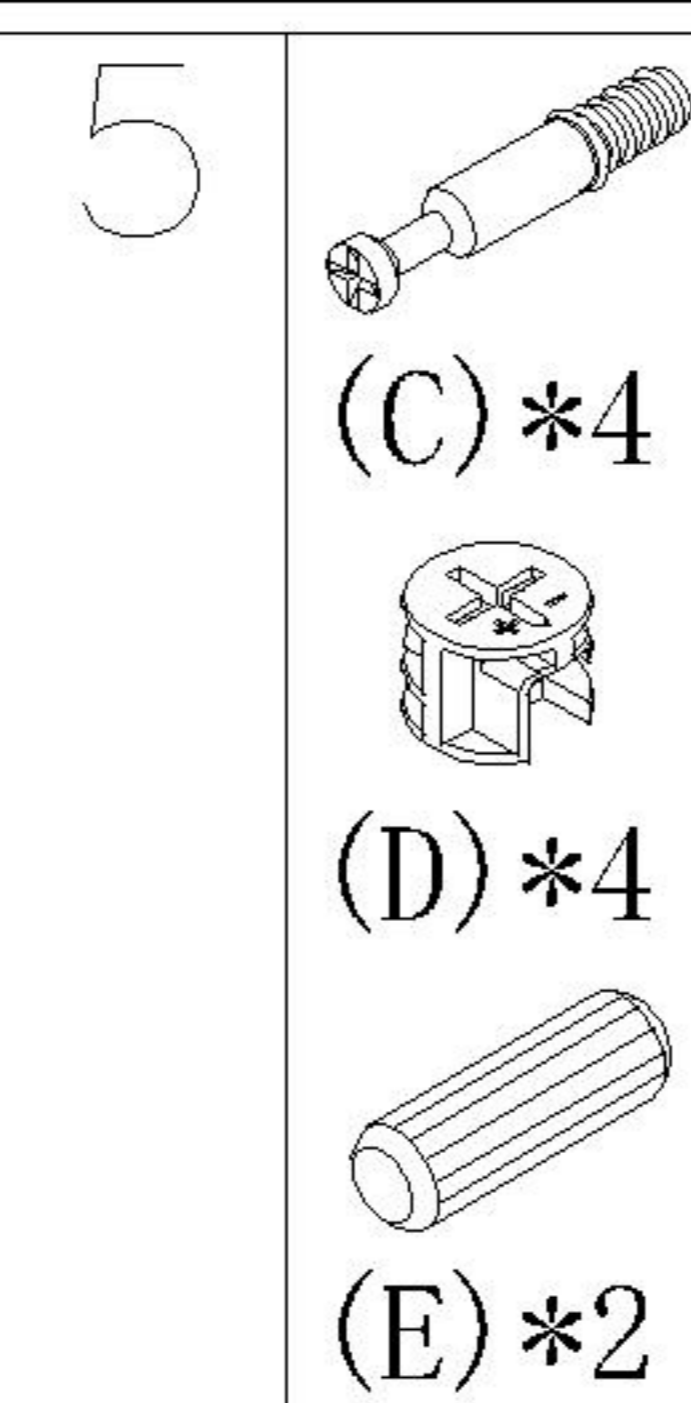

- (A)*4
- (B)*4
- (I)*4
- (H)*4

- (N)*1
- (F)*6

三节滚珠导轨-12"

0I2E-A三斗柜

安装方法

大二合一

0I2E-A三斗柜

安装方法