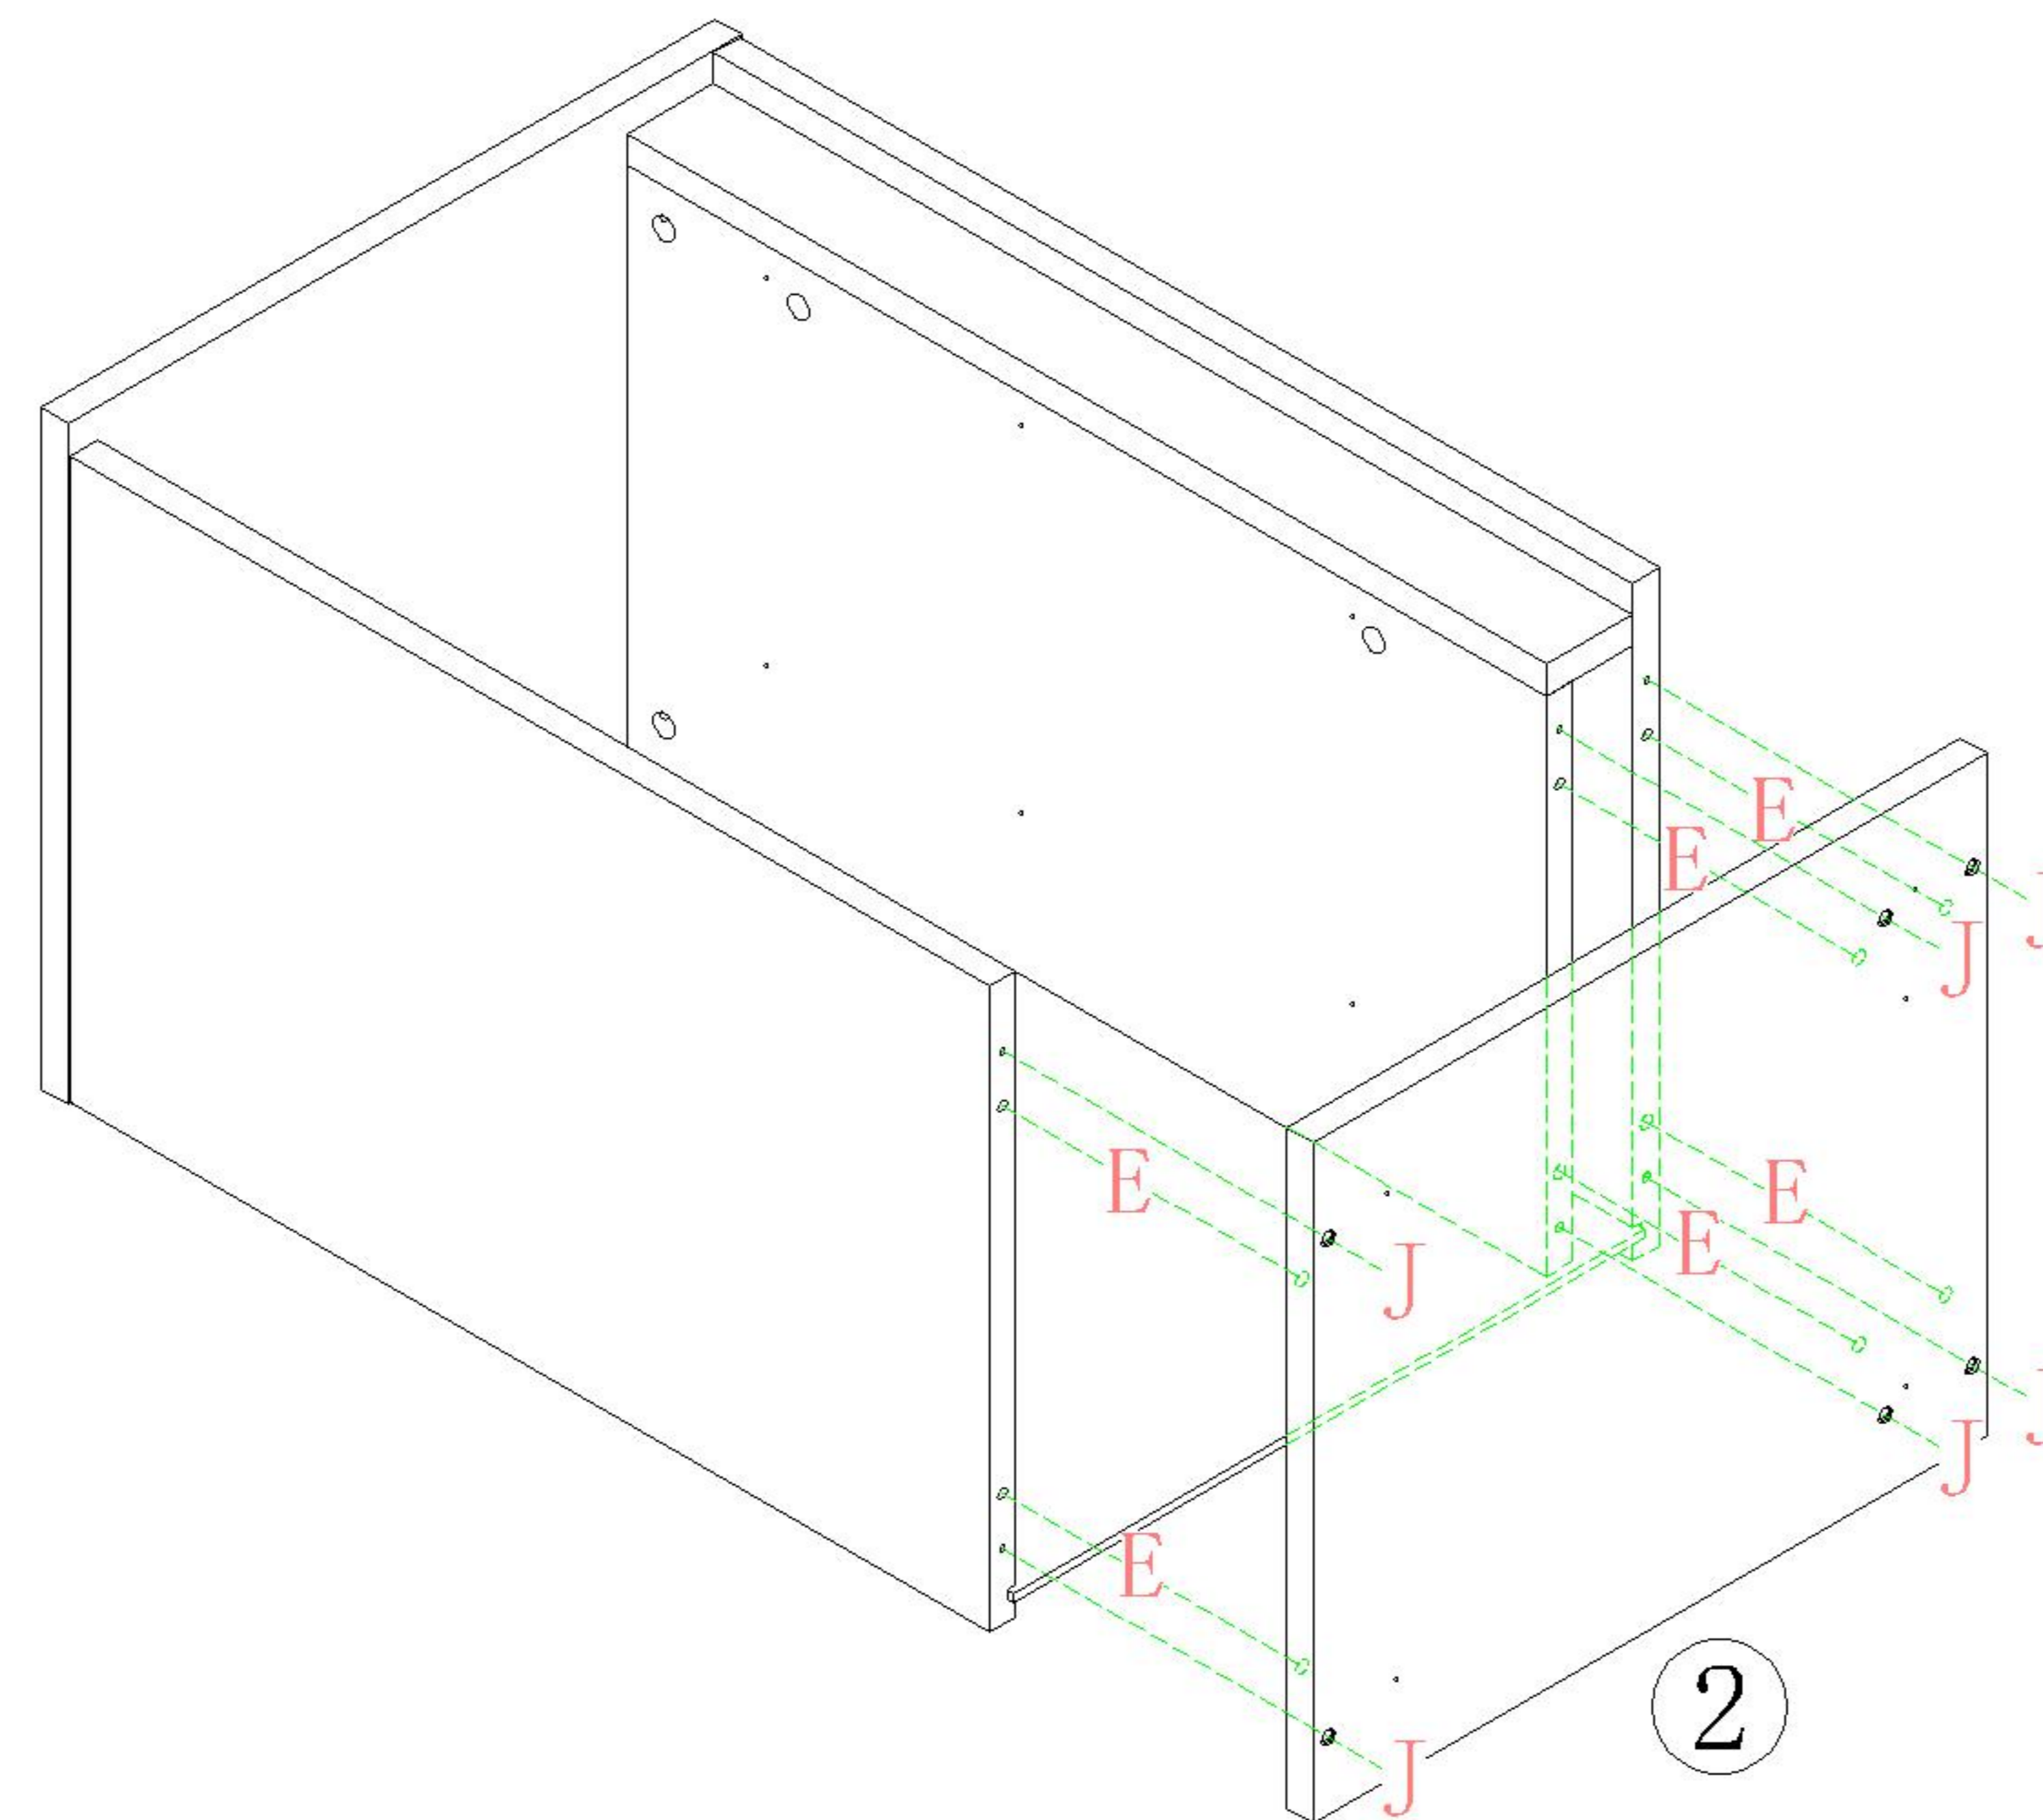

林氏木业

安装示意图

产品名称 OI2E-A三斗柜 产品规格 450*394*668mm

安装工具

安装人员

五金表

 (A)*13 小三合一锁饼	 (B)*13 小二合一杆	 (C)*8 二合一螺杆	 (D)*8 大三合一锁饼
 (E)*13 木榫Ø8x30mm	 (F)*38 自攻螺丝M3.5x12mm	 (G)*4 自攻螺丝M3.5x16mm	 (H)*13 自攻螺丝M4x40mm
 (I)*13 塑料螺母	 (J)*6 过山丝-M7x38mm	 (K)*4 背板扣	 (L)*6 自攻螺丝M4x30mm
 (M)*4 脚垫	 (N)*3 三节滚珠导轨-12"	 (O)*1 家具防倒器-白色	

O12E-A

安装方法/ Installation method

1
阀门开关(下压为开)
Valve switch
(press down to open)

注: 先将A与B拆下来
Note: remove a and B first

2
侧板
side board
后after

3
抽屉侧板
sideboard
of the drawer
后after

注: 将B对准A后推进去
Note: align B with a
and push it in

三节滚珠导轨
three-section ball rail

6

8

O12E-A

安装方法/
Installation method

背板扣
Back Plate Buckle-White

(F)*18

(N)*3