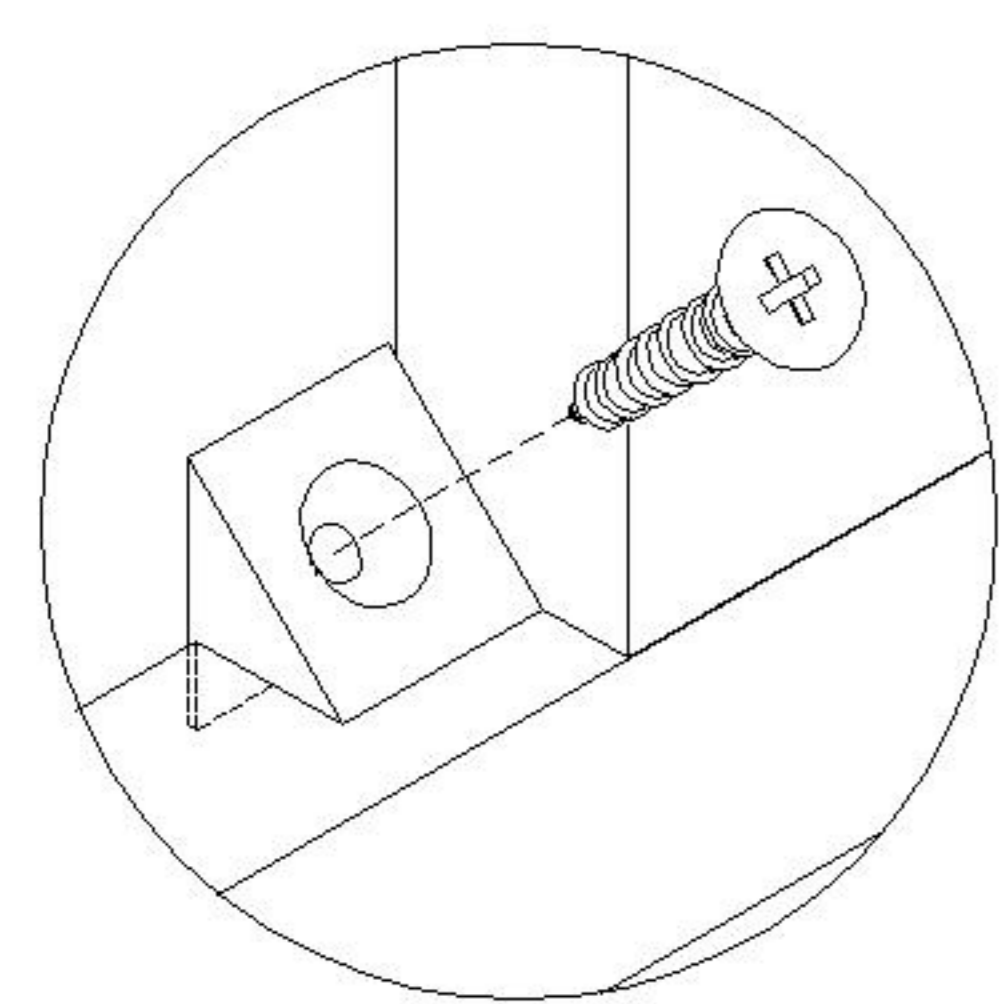

0I2E-A三斗柜

安装方法

背板扣

(F)*18
(N)*3

(K)*4
(G)*4

11

9

12

10