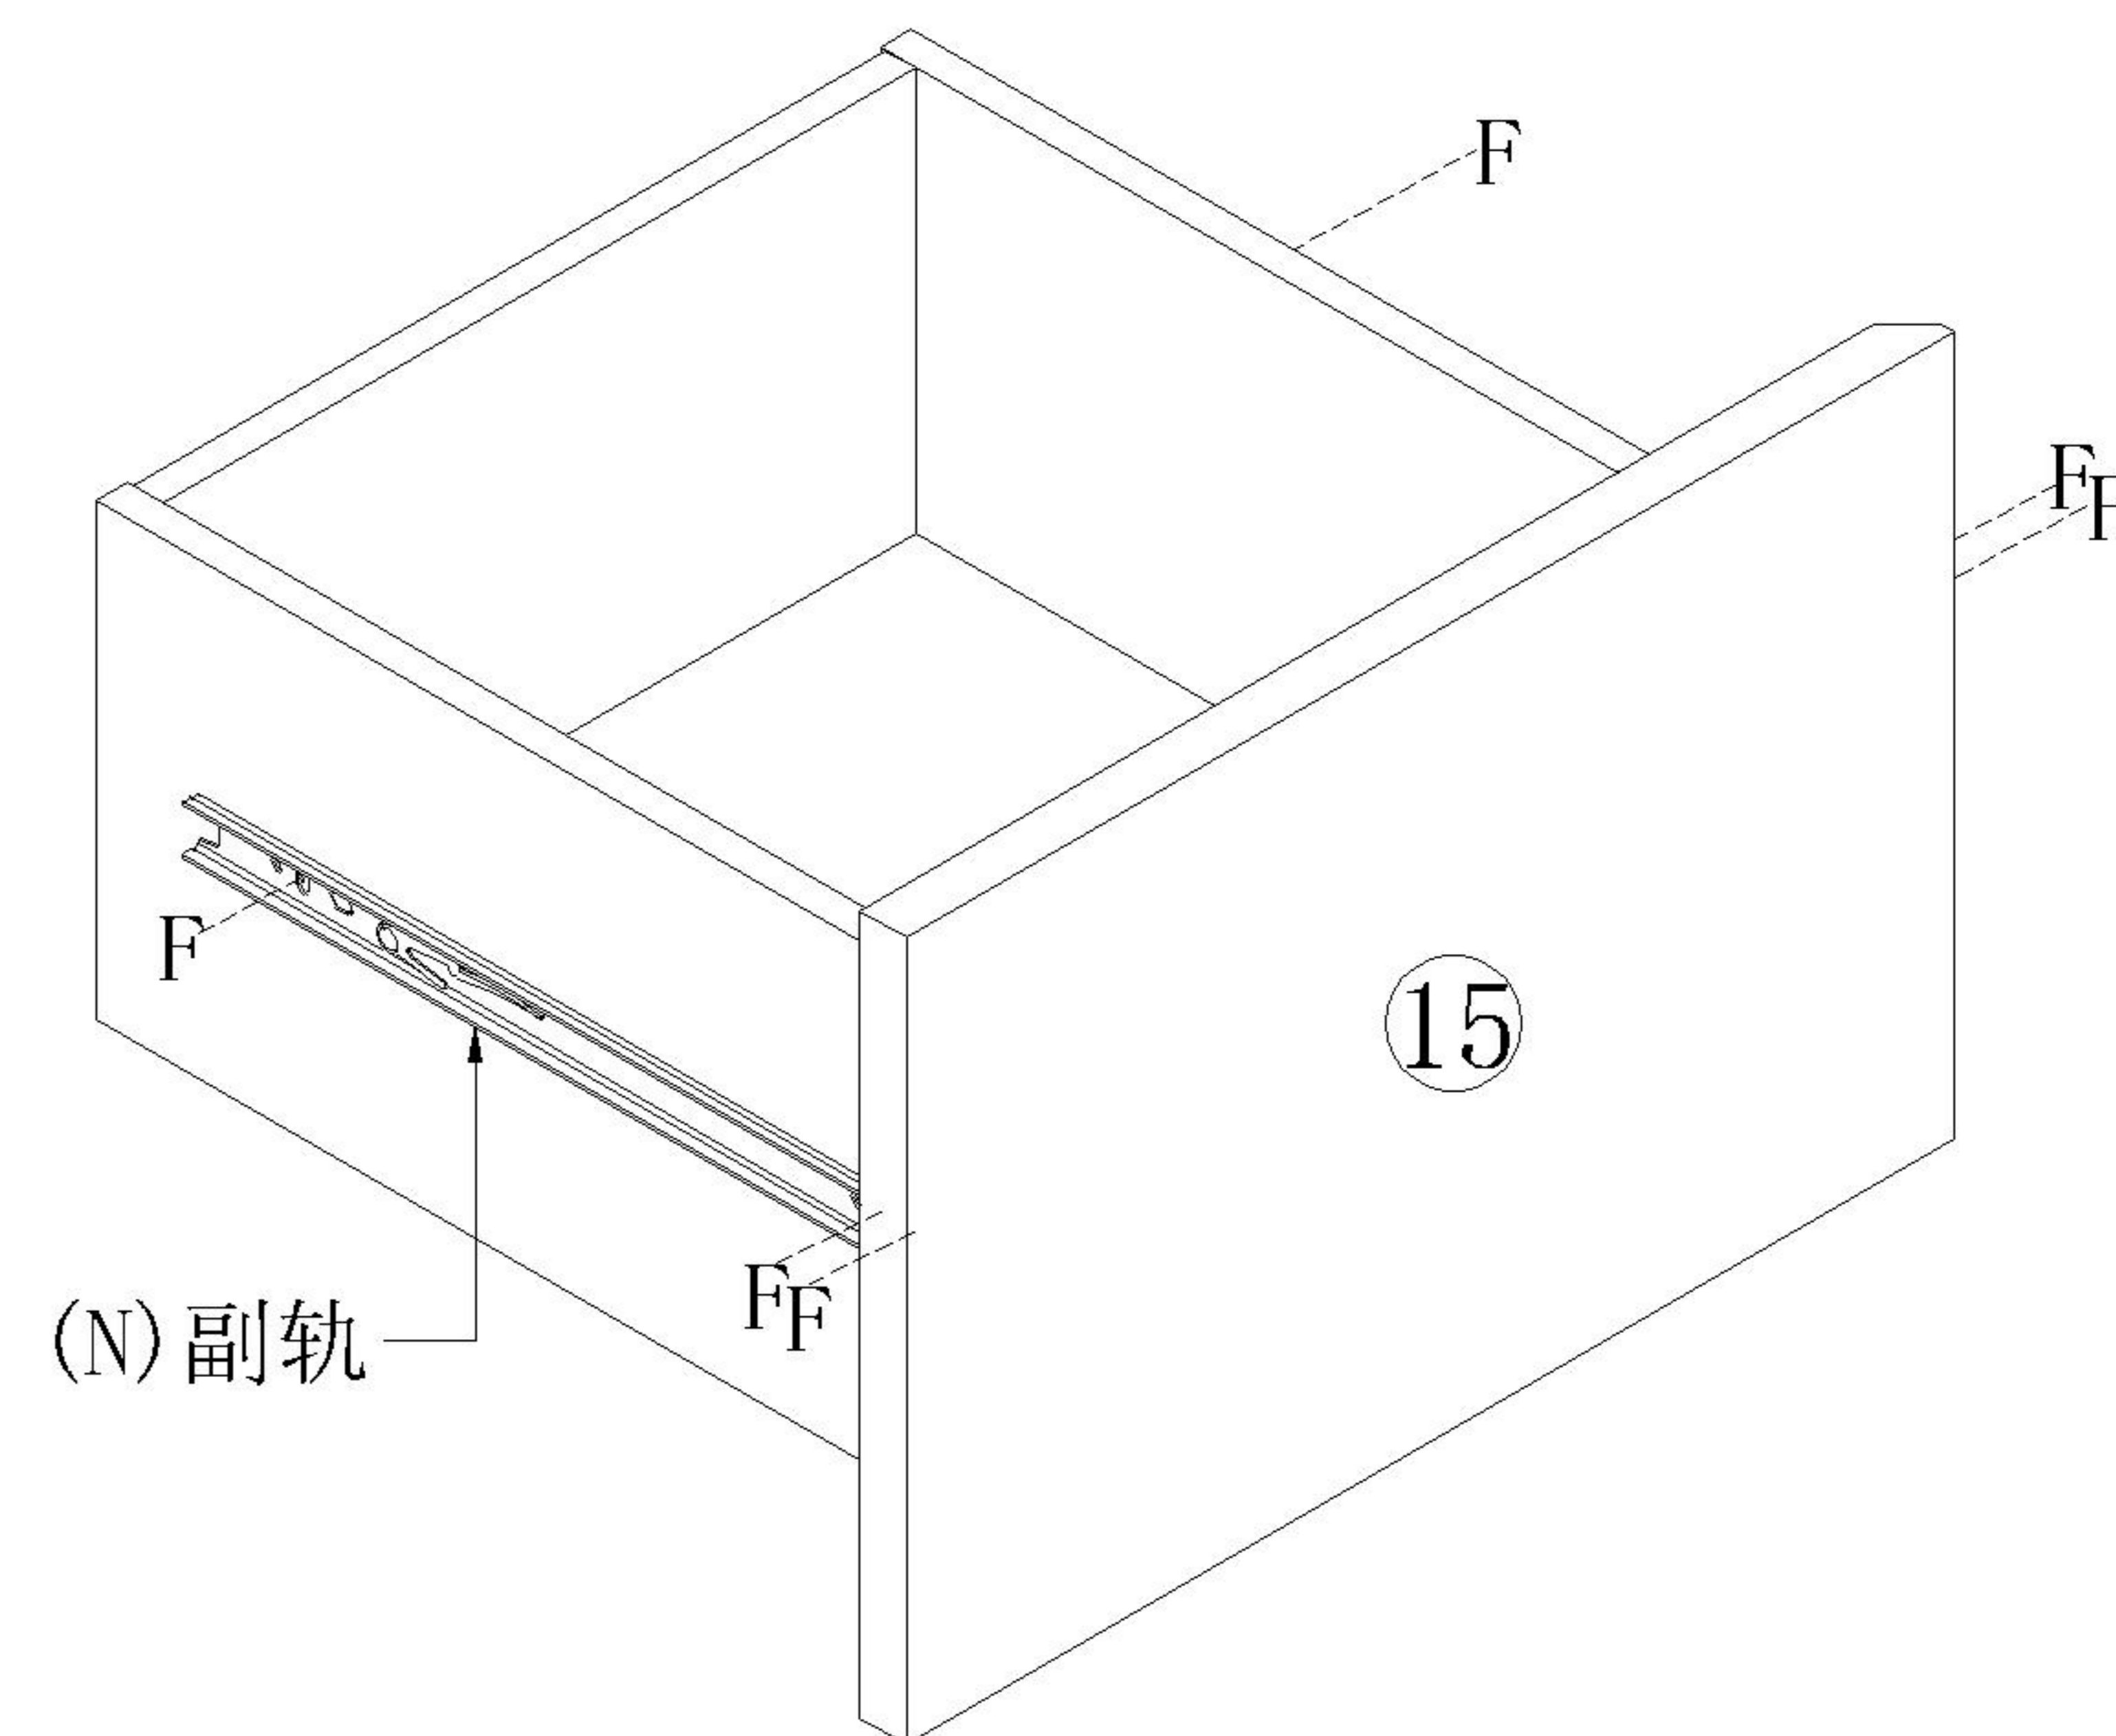

- (N)*1
- (F)*6