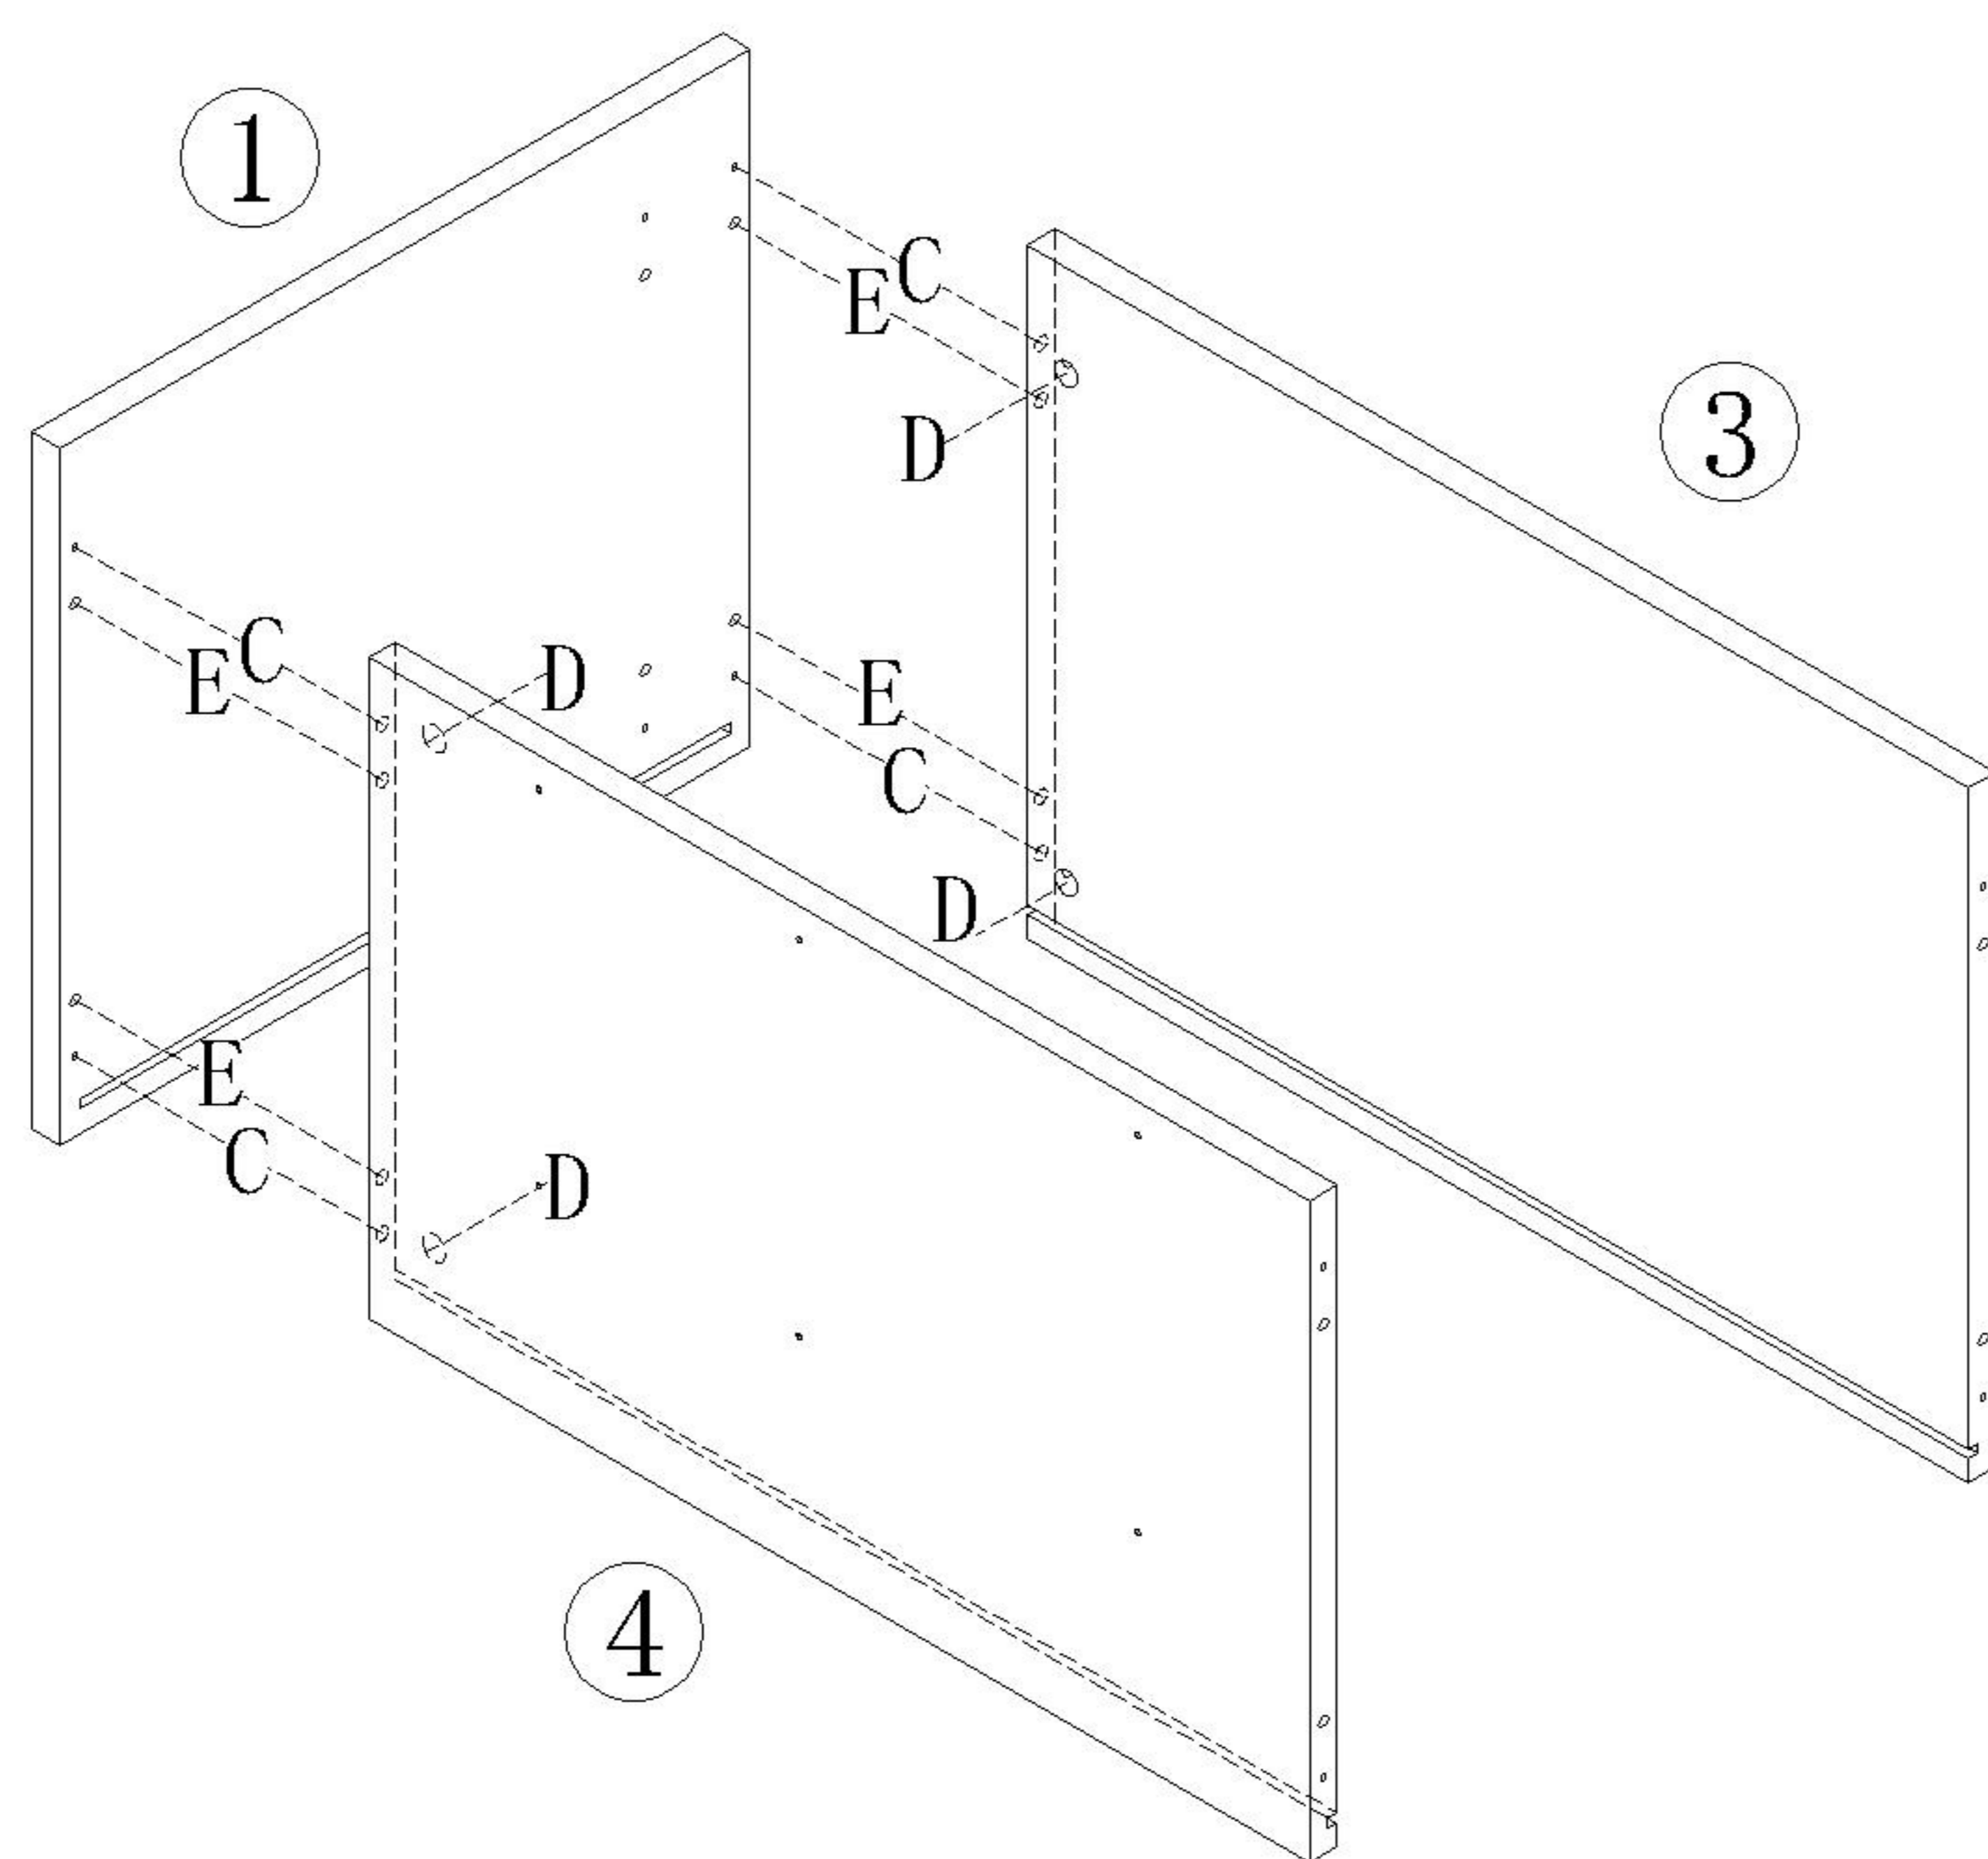

林氏木业

安装示意图

产品名称 OI2E-A三斗柜 产品规格 450*394*668mm

安装工具

安装人员

五金表

 (A)*13 小三合一锁饼	 (B)*13 小二合一杆	 (C)*8 二合一螺杆	 (D)*8 大三合一锁饼
 (E)*13 木榫Ø8x30mm	 (F)*38 自攻螺丝M3.5x12mm	 (G)*4 自攻螺丝M3.5x16mm	 (H)*13 自攻螺丝M4x40mm
 (I)*13 塑料螺母	 (J)*6 过山丝-M7x38mm	 (K)*4 背板扣	 (L)*6 自攻螺丝M4x30mm
 (M)*4 脚垫	 (N)*3 三节滚珠导轨-12"	 (O)*1 家具防倒器-白色	

- (A)*4
- (B)*4
- (I)*4
- (H)*4

- (N)*1
- (F)*6

三节滚珠导轨-12"

0I2E-A三斗柜

安装方法

大二合一

0I2E-A三斗柜

安装方法

10

(0)*1

0处放大图

实体墙

安装示意图/Assembly Instruction

产品名称 Model NO.	OI2E-A
产品规格 Specification	450*394*671mm
安装工具 Tool	安装人数 Installer
	

 (A)*13 小三合一-锁饼 3-in-1 small lock	 (B)*13 小二合一杆 2-in-1 small rod	 (C)*8 二合一螺杆 2-in-1-screw	 (D)*8 大三合一锁饼 3-in-1 large lock
 (E)*13 木榫-(Ø8*30mm) Wood tenon	 (F)*38 自攻螺丝M3.5*12 Tapping screw	 (G)*4 自攻螺丝M3.5*16 Tapping screw	 (H)*13 自攻螺丝-(M4*40mm) Tapping screw
 (I)*13 塑料螺母 Plastic Nut	 (J)*6 过山丝 Confirmat screw	 (K)*4 背板扣 White buckle	 (L)*6 自攻螺丝M4*30 Tapping screw
 (M)*4 脚垫-灰色毛毡 Foot pad	 (N)*3 导轨12寸 Three-section rail	 (O)*1 家具防倒器白色 Anti-fall device	