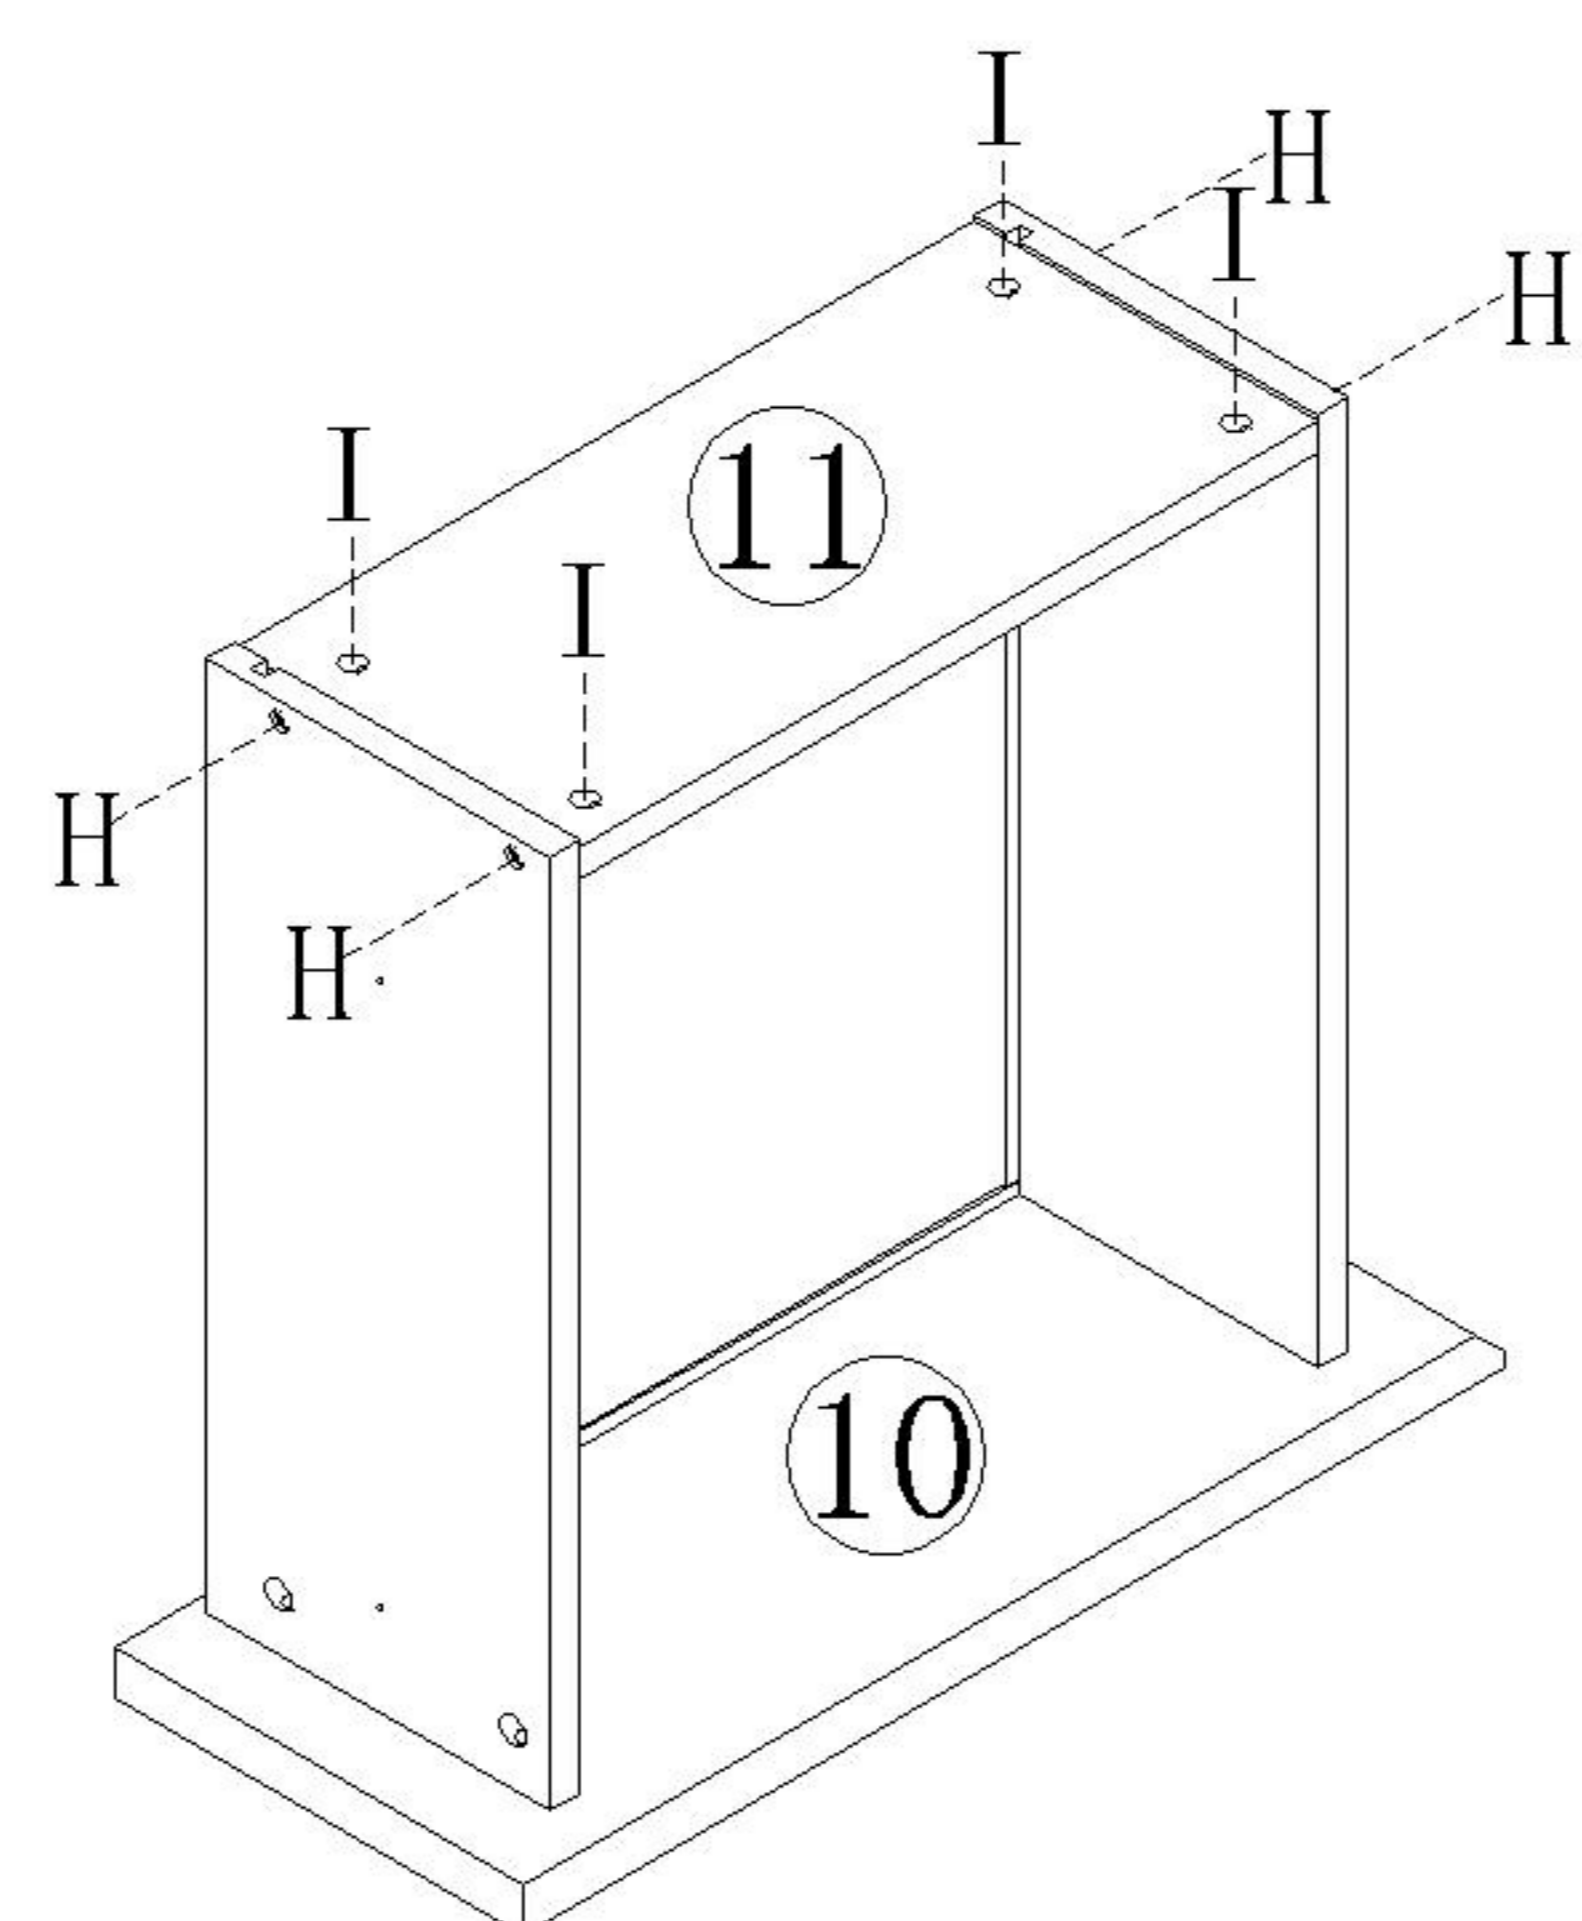

林氏木业

安装示意图

产品名称 OI2E-A三斗柜 产品规格 450*394*668mm

安装工具

安装人员

五金表

 (A)*13 小三合一锁饼	 (B)*13 小二合一杆	 (C)*8 二合一螺杆	 (D)*8 大三合一锁饼
 (E)*13 木榫Ø8x30mm	 (F)*38 自攻螺丝M3.5x12mm	 (G)*4 自攻螺丝M3.5x16mm	 (H)*13 自攻螺丝M4x40mm
 (I)*13 塑料螺母	 (J)*6 过山丝-M7x38mm	 (K)*4 背板扣	 (L)*6 自攻螺丝M4x30mm
 (M)*4 脚垫	 (N)*3 三节滚珠导轨-12"	 (O)*1 家具防倒器-白色	

部件表

编号	名称	规格	数量	材质
①	面板	450*394*18	1	三胺板
②	底板	450*394*18	1	三胺板
③	右侧板	614*392*18	1	三胺板
④	左侧板	614*374*18	1	三胺板
⑤	右中侧板	614*336*18	1	三胺板
⑥	竖条	614*58*18	1	三胺板
⑦	长垫条	389*58*18	1	三胺板
⑧	短垫条	286*58*18	2	三胺板
⑨	背板	624*422*5	1	三胺板
⑩	上抽屉面板	405*168*18	2	三胺板
⑪	上抽屉后板	304*142*12	2	三胺板
⑫	上抽屉右侧板	340*142*12	2	三胺板
⑬	上抽屉左侧板	340*142*12	2	三胺板
⑭	抽屉底板	314*336*5	3	三胺板
⑮	下抽屉面板	405*270*18	1	三胺板
⑯	下抽屉后板	304*174*12	1	三胺板
⑰	下抽屉右侧板	340*174*12	1	三胺板
⑱	下抽屉左侧板	340*174*12	1	三胺板

0I2E-A三斗柜

安装方法

小二合一

- (A)*8
- (B)*8
- (I)*8
- (H)*8

× 2

- (N)*2
- (F)*12

× 2

塑料螺母