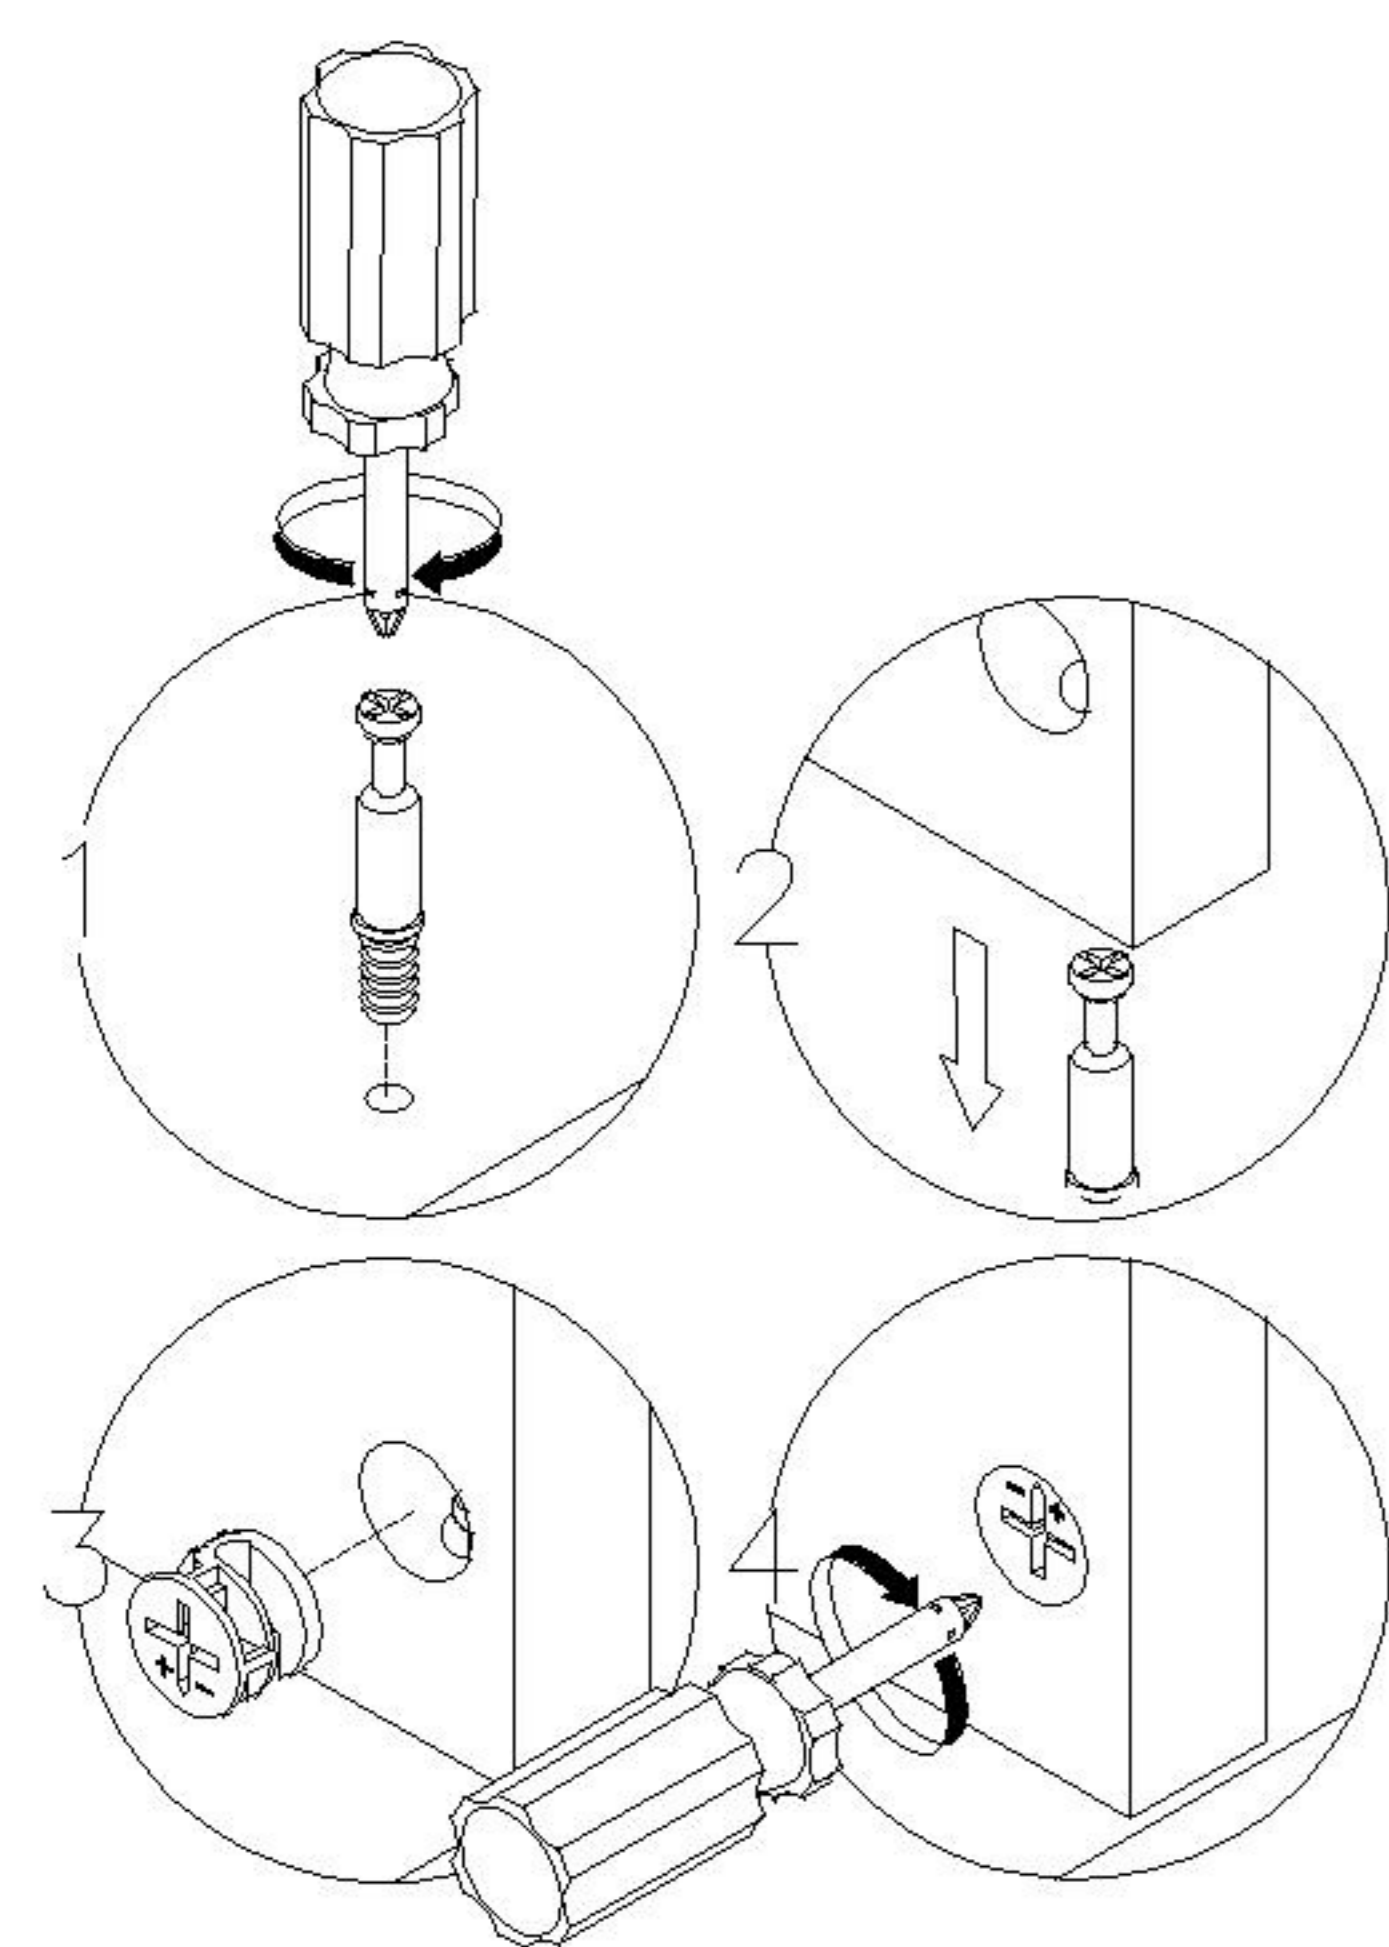

0I2E-A三斗柜

安装方法

大二合一