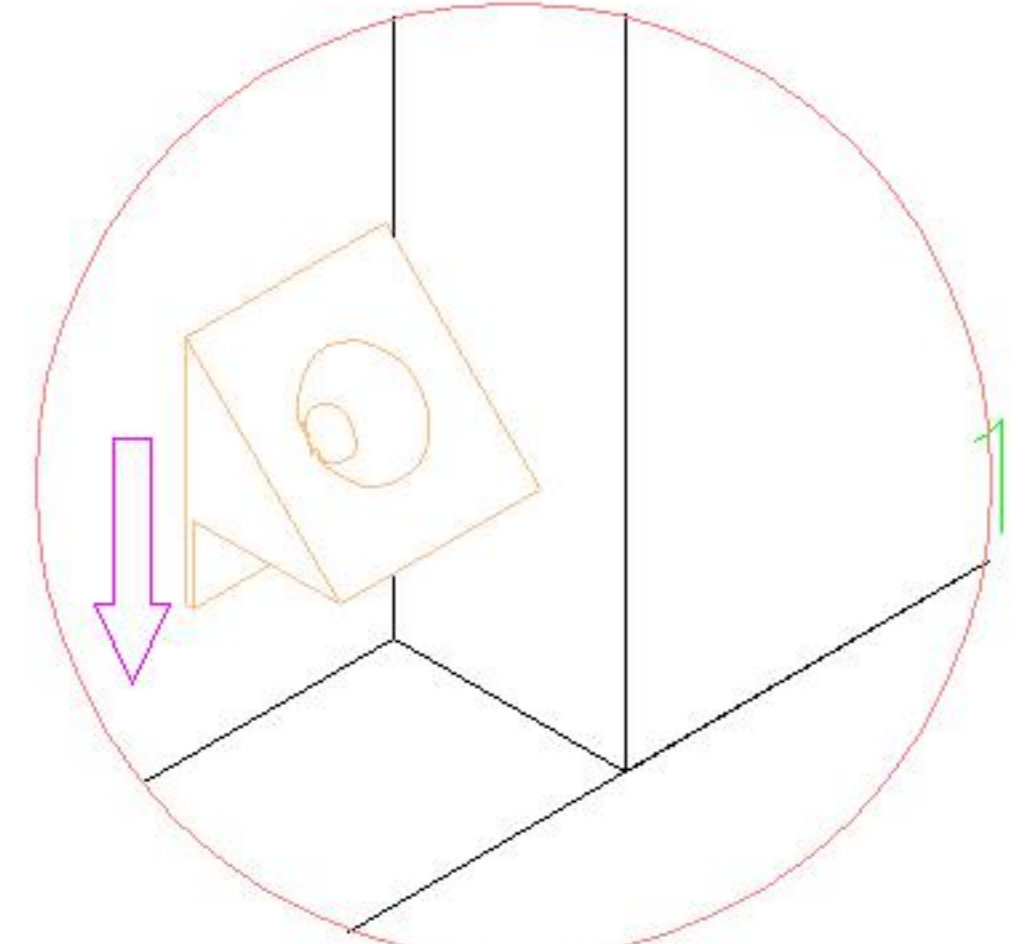

编号NO.	名称Name	规格 (MM) Specification	数量QTY	材质Material
1	面板Top panel	450*394*18	1	三胺板 Melamine
2	底板Bottom board	450*394*18	1	三胺板 Melamine
3	右侧板Side board(R)	614*392*18	1	三胺板 Melamine
4	左侧板Side board(L)	614*374*18	1	三胺板 Melamine
5	右中侧板Middle side board(R)	614*336*18	1	三胺板 Melamine
6	竖条Vertical bar	614*58*18	1	三胺板 Melamine
7	长垫条Long strap	398*58*18	1	三胺板 Melamine
8	短垫条Short strap	286*58*18	2	三胺板 Melamine
9	背板Back board	624*422*5	1	三胺板 Melamine
10	上抽屉面板 Upper drawer's panel	405*168*18	2	三胺板 Melamine
11	上抽屉后板 Upper drawer's back board	304*142*12	2	三胺板 Melamine
12	上抽屉右侧板 Upper drawer right panel	340*142*12	2	三胺板 Melamine
13	上抽屉左侧板 Upper drawer left panel	340*142*12	2	三胺板 Melamine
14	抽屉底板 Drawer's Bottom board	314*336*5	3	三胺板 Melamine
15	下抽屉面板 Bottom drawer's panel	405*270*18	1	三胺板 Melamine
16	下抽屉后板 Down drawer's back board	304*174*12	1	三胺板 Melamine
17	下抽屉右侧板 Lower drawer right panel	340*174*12	1	三胺板 Melamine
18	下抽屉左侧板 Lower drawer left panel	340*174*12	1	三胺板 Melamine

三节滚珠导轨
three-section ball rail

6

8

O12E-A

安装方法/
Installation method

背板扣
Back Plate Buckle-White

(F)*18

(N)*3

9

10

(K)*4

(G)*4

11

12

(0)*1

0处放大图
Enlarged drawing