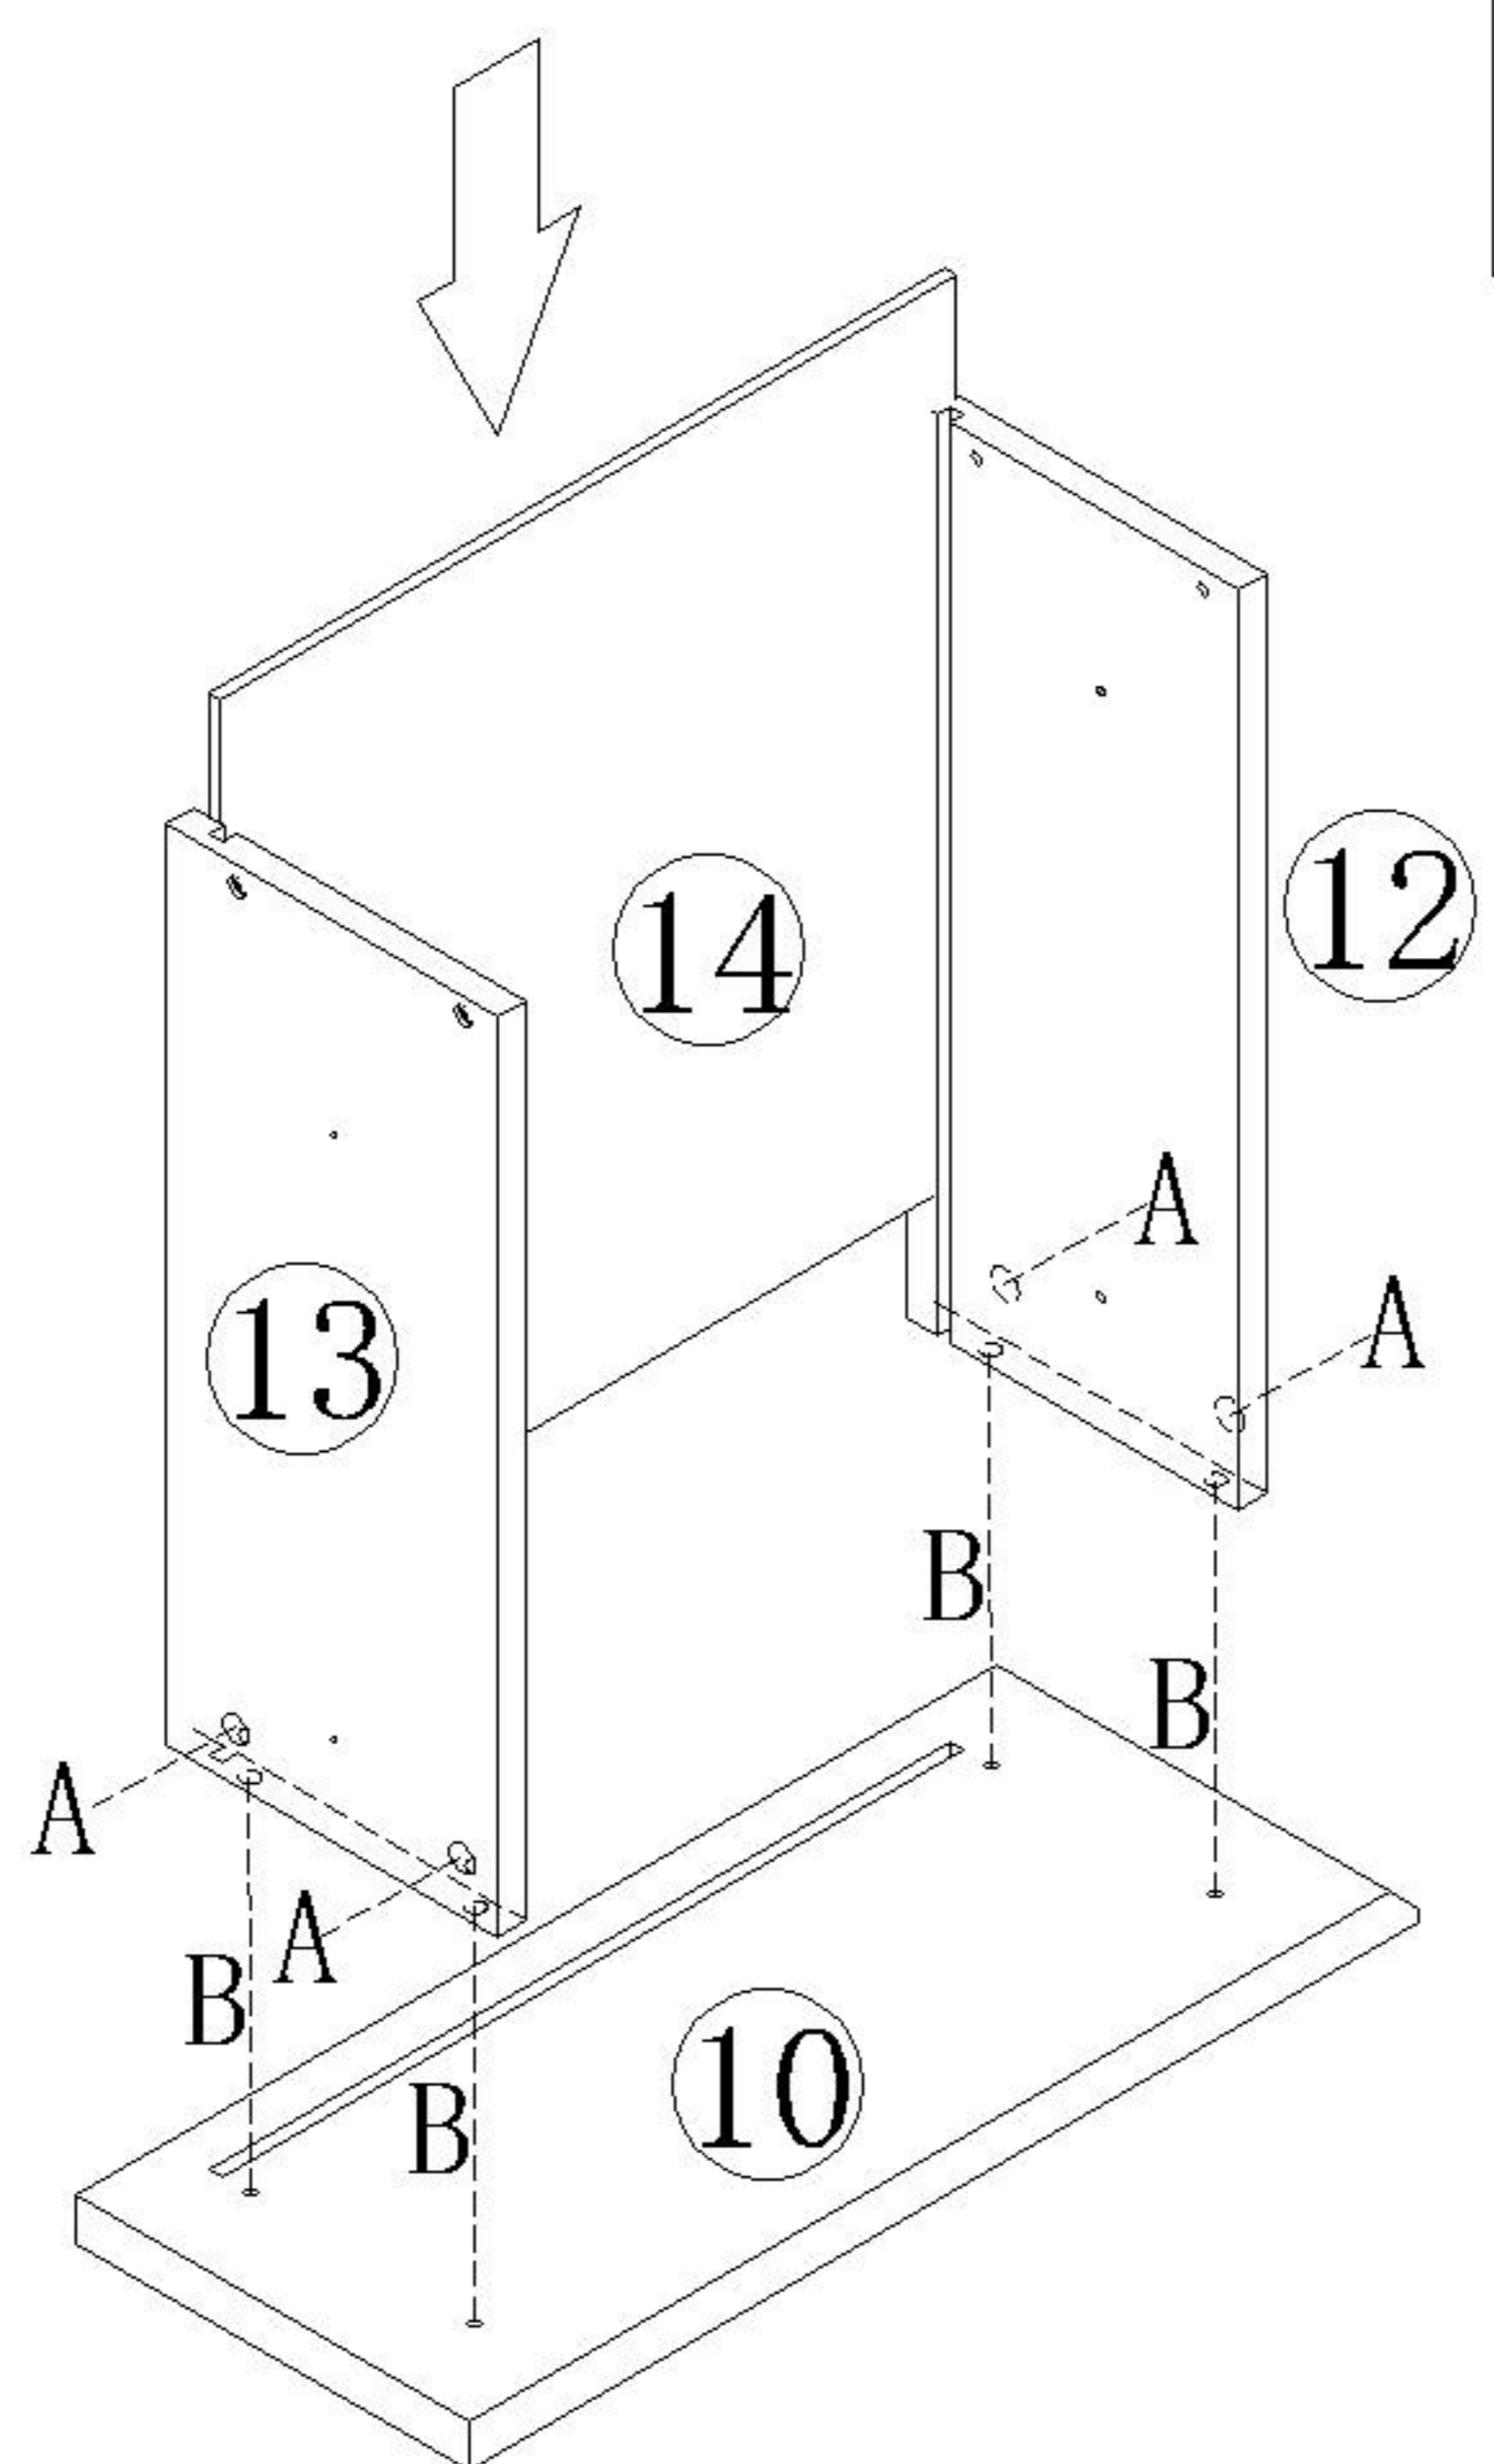

林氏木业

安装示意图

产品名称 OI2E-A三斗柜 产品规格 450*394*668mm

安装工具

安装人员

五金表

 (A)*13 小三合一锁饼	 (B)*13 小二合一杆	 (C)*8 二合一螺杆	 (D)*8 大三合一锁饼
 (E)*13 木榫Ø8x30mm	 (F)*38 自攻螺丝M3.5x12mm	 (G)*4 自攻螺丝M3.5x16mm	 (H)*13 自攻螺丝M4x40mm
 (I)*13 塑料螺母	 (J)*6 过山丝-M7x38mm	 (K)*4 背板扣	 (L)*6 自攻螺丝M4x30mm
 (M)*4 脚垫	 (N)*3 三节滚珠导轨-12"	 (O)*1 家具防倒器-白色	

部件表

编号	名称	规格	数量	材质
①	面板	450*394*18	1	三胺板
②	底板	450*394*18	1	三胺板
③	右侧板	614*392*18	1	三胺板
④	左侧板	614*374*18	1	三胺板
⑤	右中侧板	614*336*18	1	三胺板
⑥	竖条	614*58*18	1	三胺板
⑦	长垫条	389*58*18	1	三胺板
⑧	短垫条	286*58*18	2	三胺板
⑨	背板	624*422*5	1	三胺板
⑩	上抽屉面板	405*168*18	2	三胺板
⑪	上抽屉后板	304*142*12	2	三胺板
⑫	上抽屉右侧板	340*142*12	2	三胺板
⑬	上抽屉左侧板	340*142*12	2	三胺板
⑭	抽屉底板	314*336*5	3	三胺板
⑮	下抽屉面板	405*270*18	1	三胺板
⑯	下抽屉后板	304*174*12	1	三胺板
⑰	下抽屉右侧板	340*174*12	1	三胺板
⑱	下抽屉左侧板	340*174*12	1	三胺板

0I2E-A三斗柜

安装方法

小二合一

- (A)*8
- (B)*8
- (I)*8
- (H)*8

× 2

- (N)*2
- (F)*12

× 2

塑料螺母