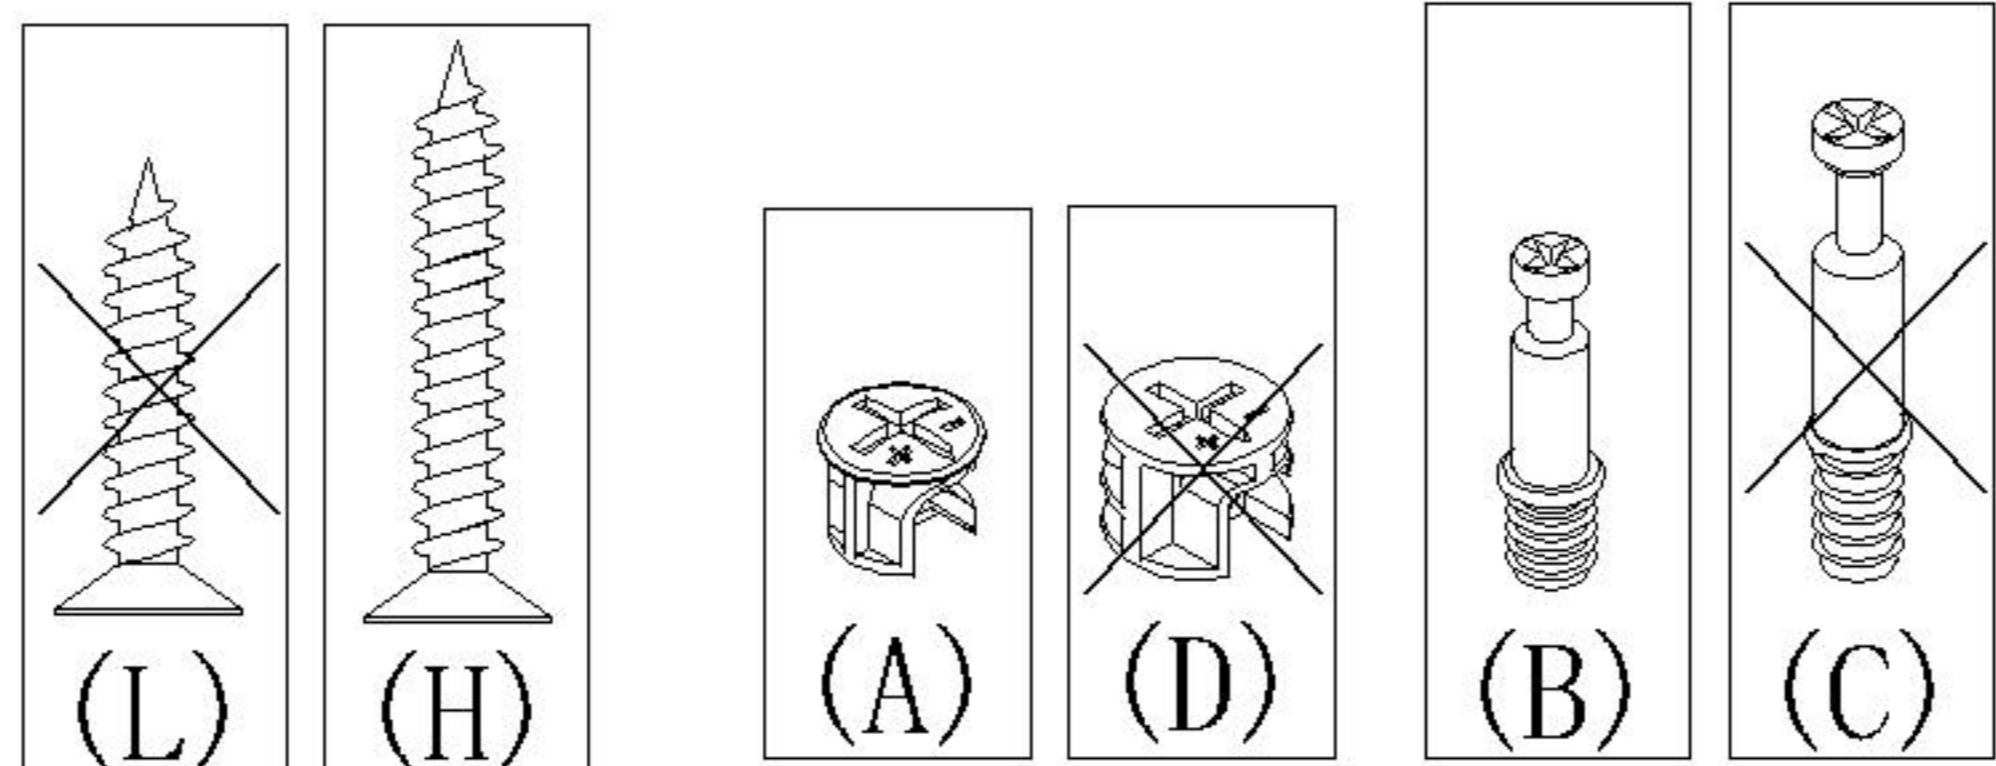

0I2E-A三斗柜

安装方法

小二合一

- (A)*8
- (B)*8
- (I)*8
- (H)*8

× 2

- (N)*2
- (F)*12

× 2

塑料螺母