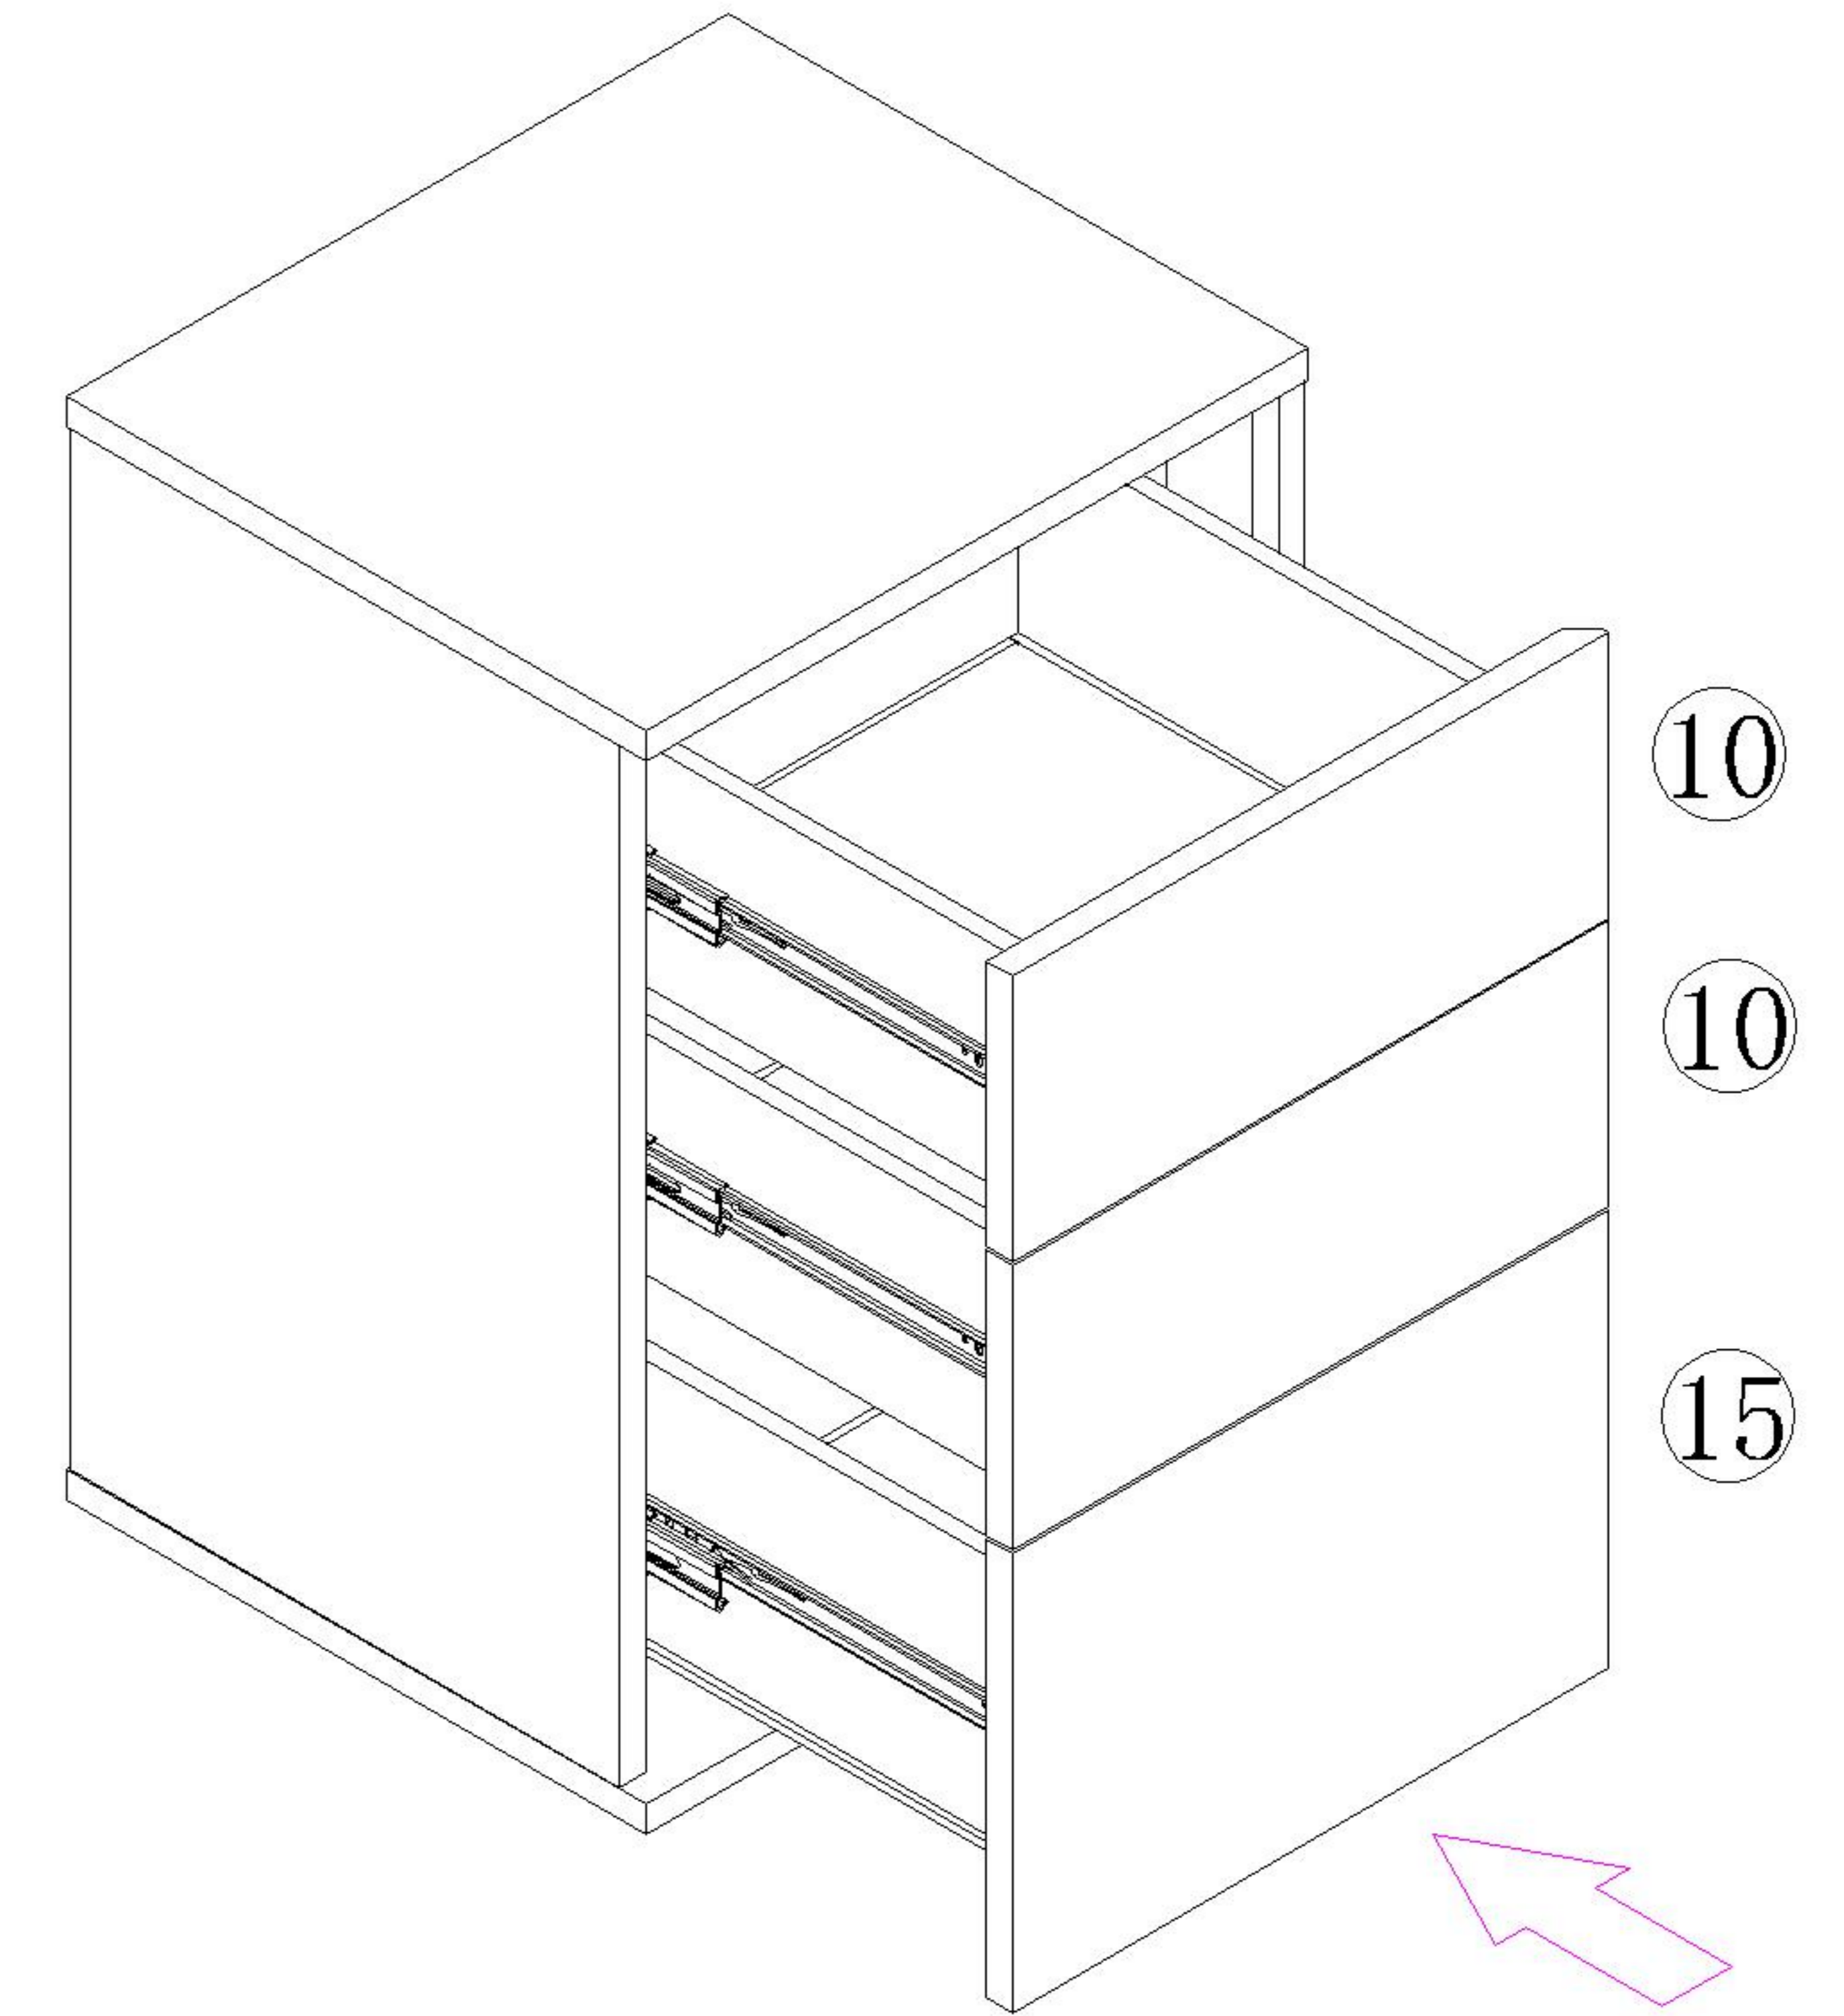

O12E-A

安装方法/
Installation method

背板扣
Back Plate Buckle-White

(F)*18

(N)*3

9

10

(K)*4

(G)*4

11

12